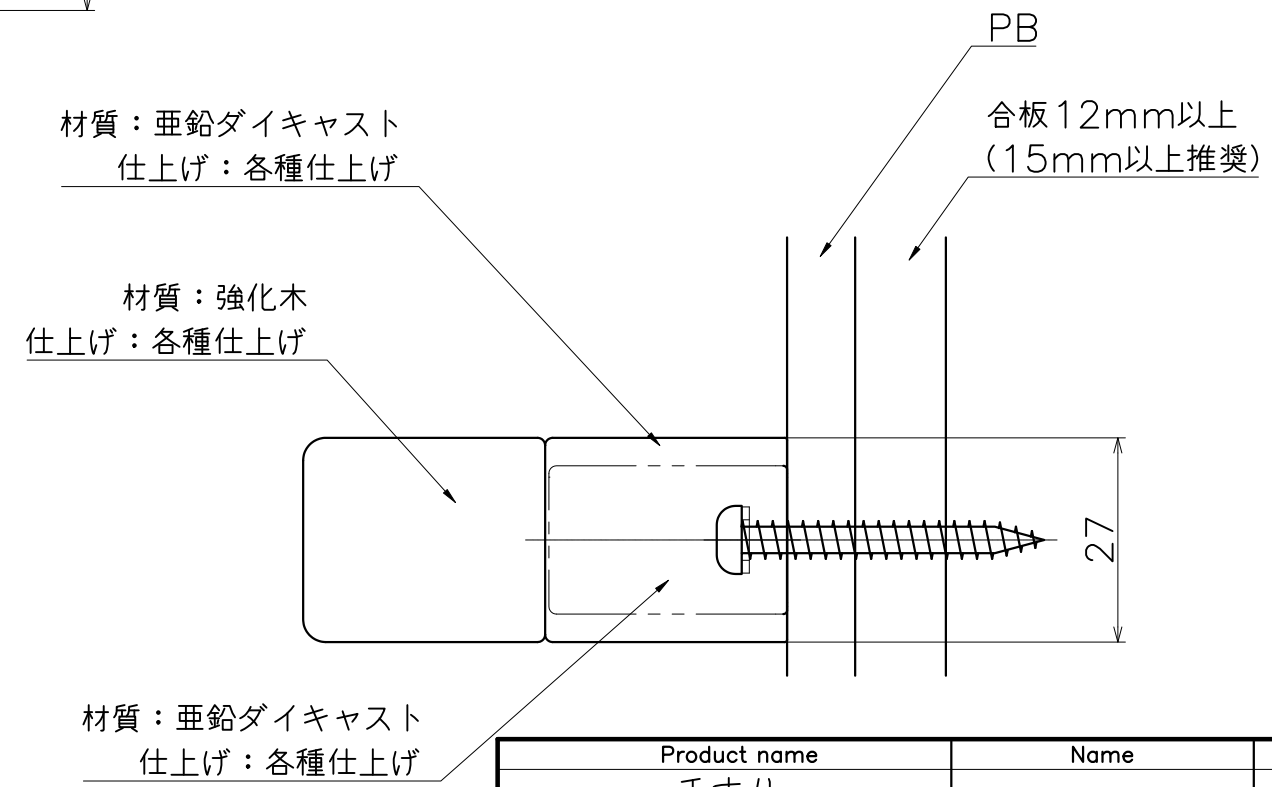

# KH-67-X

仕上げ：脚部	仕上げ：握り	コード
サテンニッケル	ライトブラウン	KH-67-4N
サテンニッケル	ダークブラウン	KH-67-6N
マットブラック	ダークブラウン	KH-67-6003

Product name	Name	Code
手すり	-	表参照
Grab Bar	-	Ver01
<b>KAWAJUN</b> 河渚株式会社	Dim	Geo
	s= 1:1	外形図