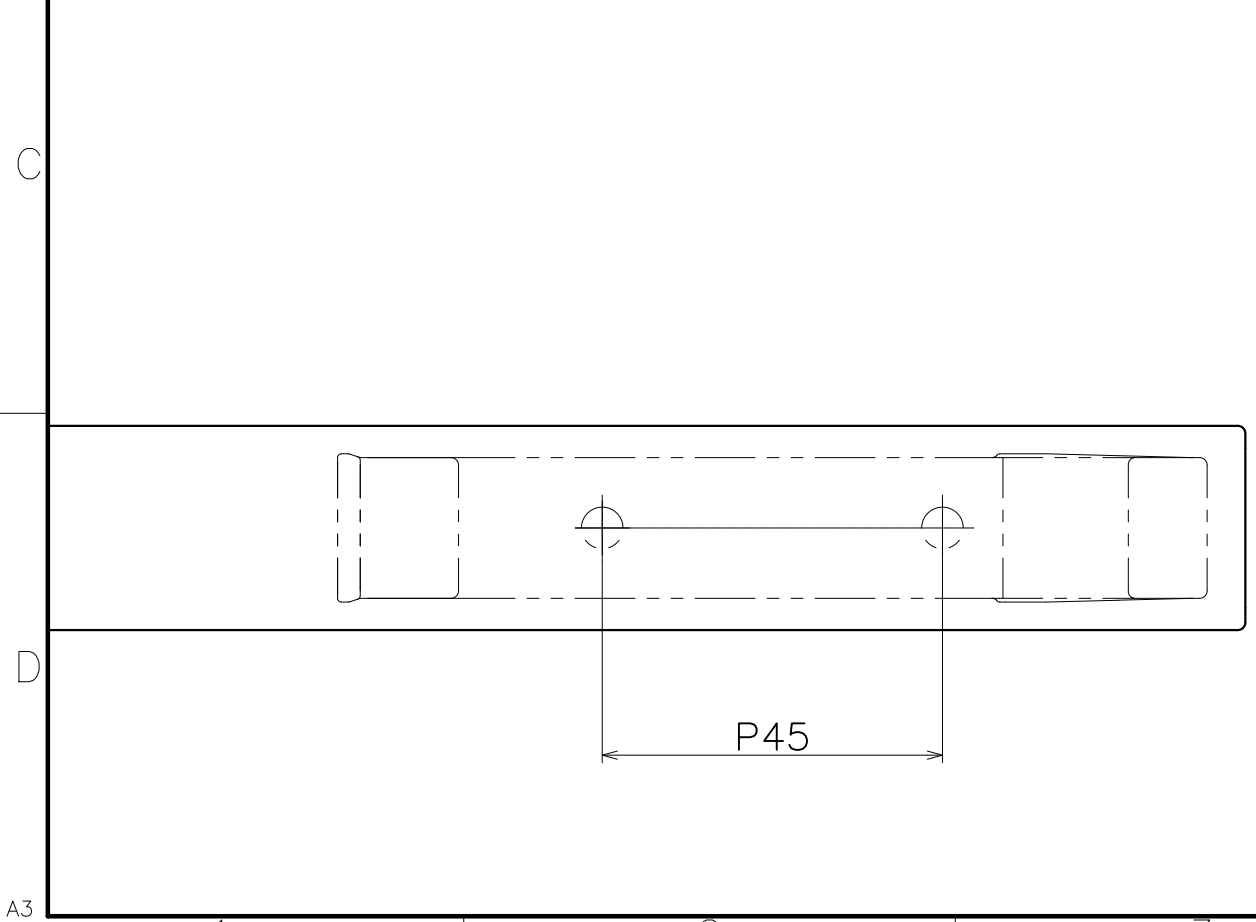

# KH-67-X

仕上げ：脚部	仕上げ：握り	コード
サテンニッケル	ライトブラウン	KH-67-4N
サテンニッケル	ダークブラウン	KH-67-6N
マットブラック	ダークブラウン	KH-67-6003

Product name	Name	Code
手すり	-	表参照
Grab Bar	-	Ver01
<b>KAWAJUN</b> 河渚株式会社	Dim	Geo
	s= 1:1	外形図