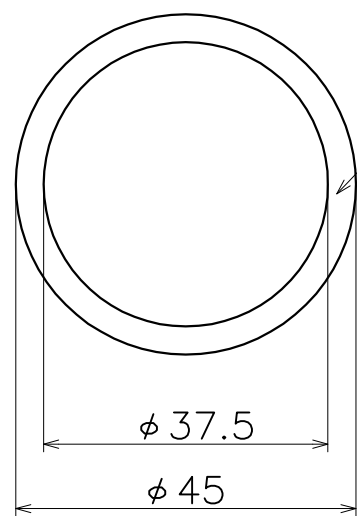

PA-62-X

材質：アルミ

切欠図 (S=1:1)

付属品

材質：アルミ

表面処理	コード
ブラストシルバー	PA-62-XS
ブラストブラック	PA-62-XK