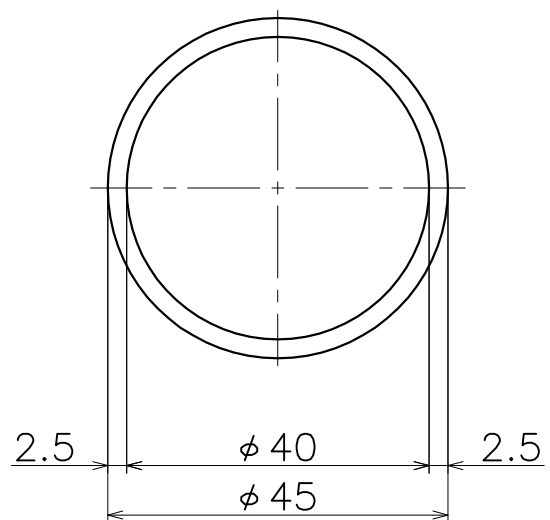

PA-62-X

材質：アルミ

切欠図 (S=1:1)

付属品

材質：アルミ

表面処理	コード
ブラストシルバー	PA-62-XS
ブラストブラック	PA-62-XK