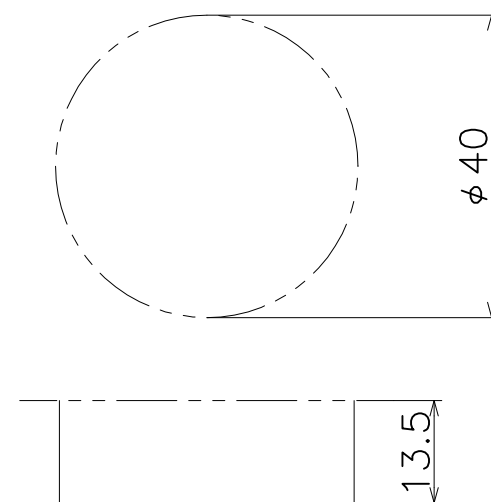

PA-62-X

材質：アルミ

切欠図 (S=1:1)

付属品

材質：アルミ

表面処理	コード
ブラストシルバー	PA-62-XS
ブラストブラック	PA-62-XK