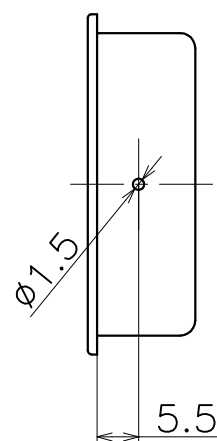

PA-62-X

材質：アルミ

切欠図 (S=1:1)

付属品

材質：アルミ

表面処理	コード
ブラストシルバー	PA-62-XS
ブラストブラック	PA-62-XK