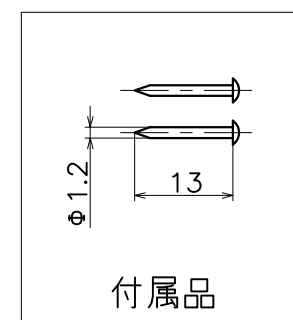

PA-62-X

材質：アルミ

切欠図 (S=1:1)

付属品

材質：アルミ

表面処理	コード
ブラストシルバー	PA-62-XS
ブラストブラック	PA-62-XK