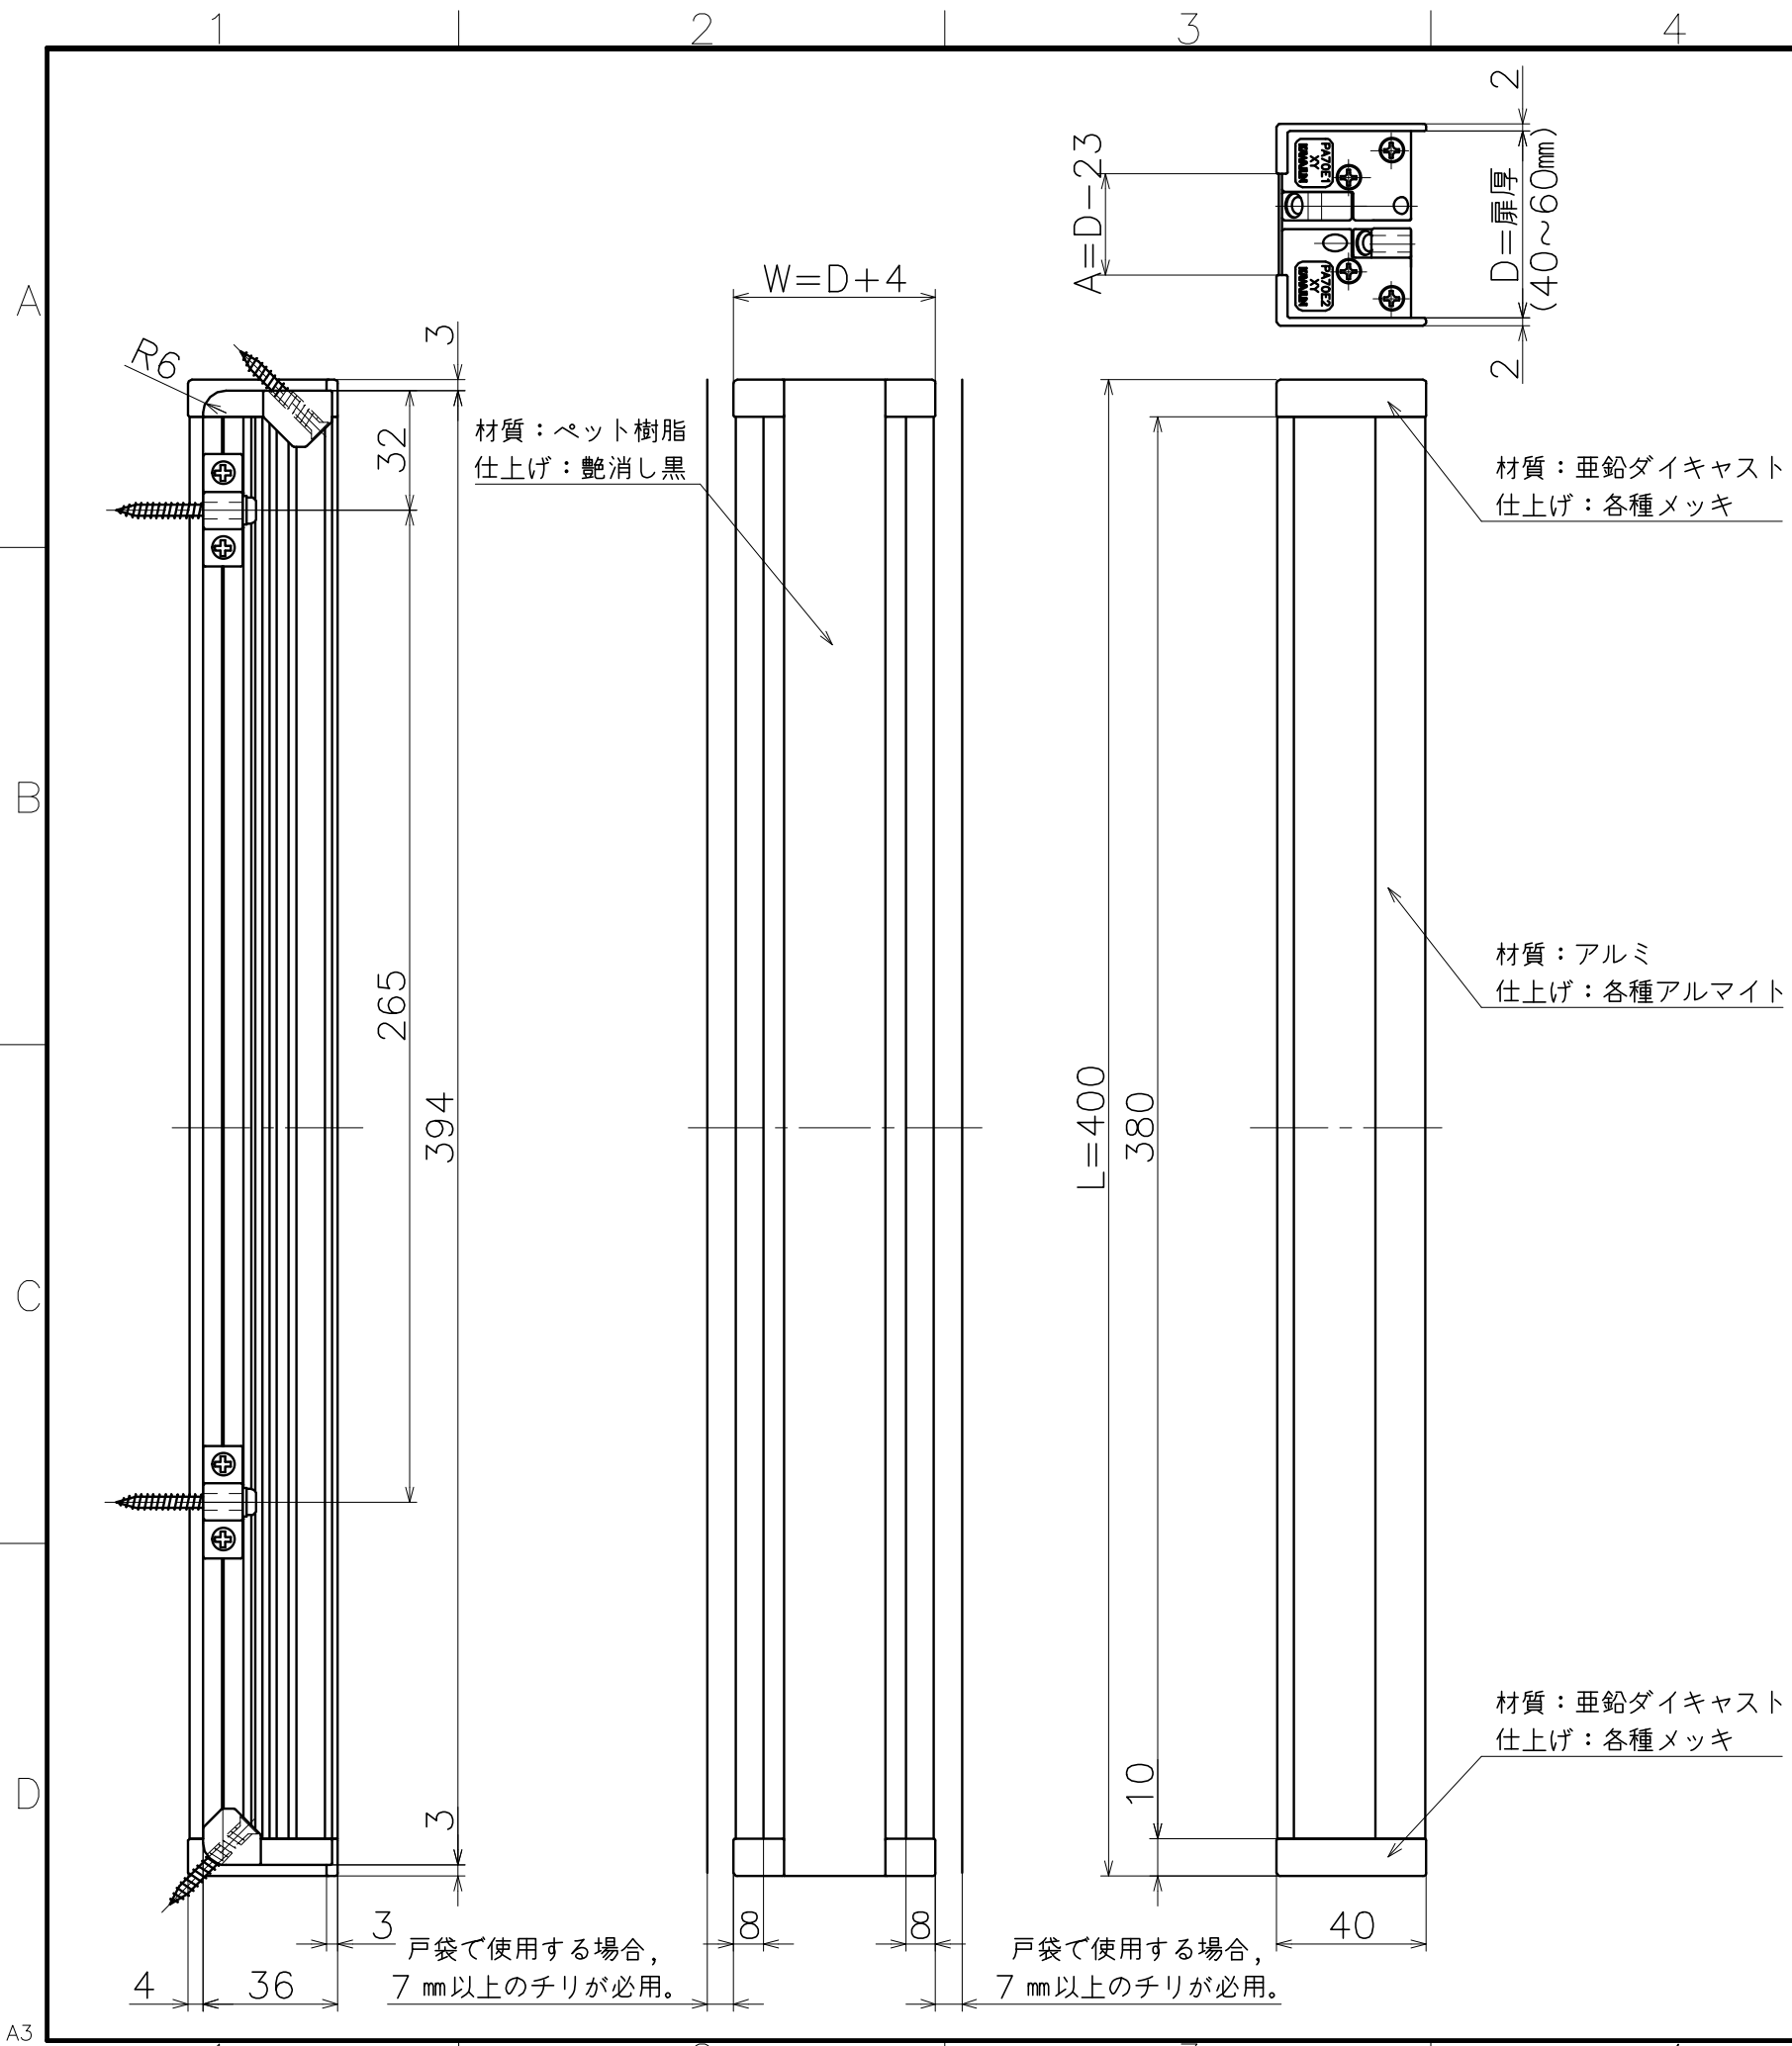

# PA-70-XX-400-□□

コード	引手色	キャップ色
PA-70-SC-400-□□	プラストシルバー	クローム
PA-70-ZN-400-□□	ステンカラーヘアライン	サテンニッケル
PA-70-1U4Q-400-□□	プラストダークブロンズ	ダークアンバー
PA-70-KGQ-400-□□	プラストブラック	パールブラック

※□には扉厚が入ります。扉厚は40~60mmとなります。

Product name	Name	Code
プルノブ	-	表参照
Pull & Knob	-	Ver01
<b>KAWAJUN</b> 河渚株式会社	Dim Geo	S= 1:2 外形図