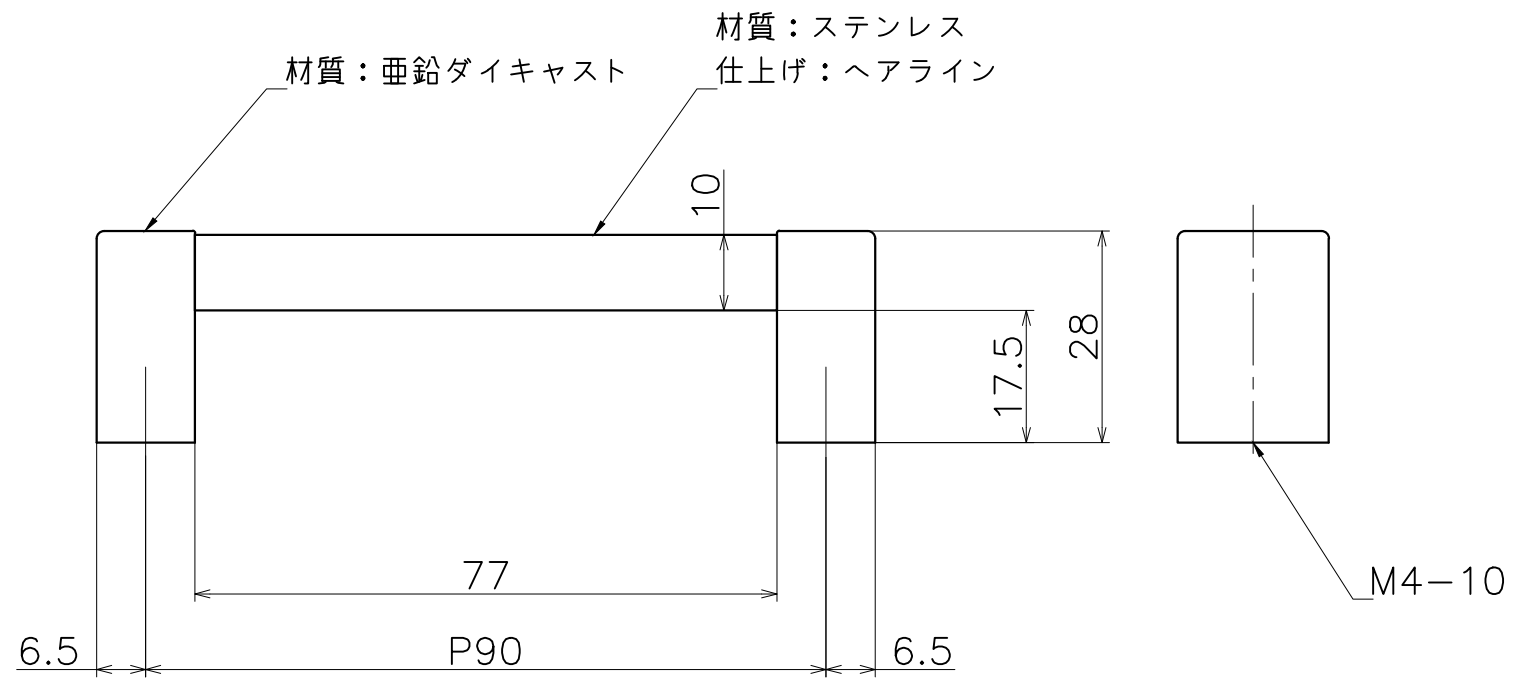

PC-316-09

表面処理：	コード
クローム	PC-316-C09
サテンニッケル	PC-316-N09