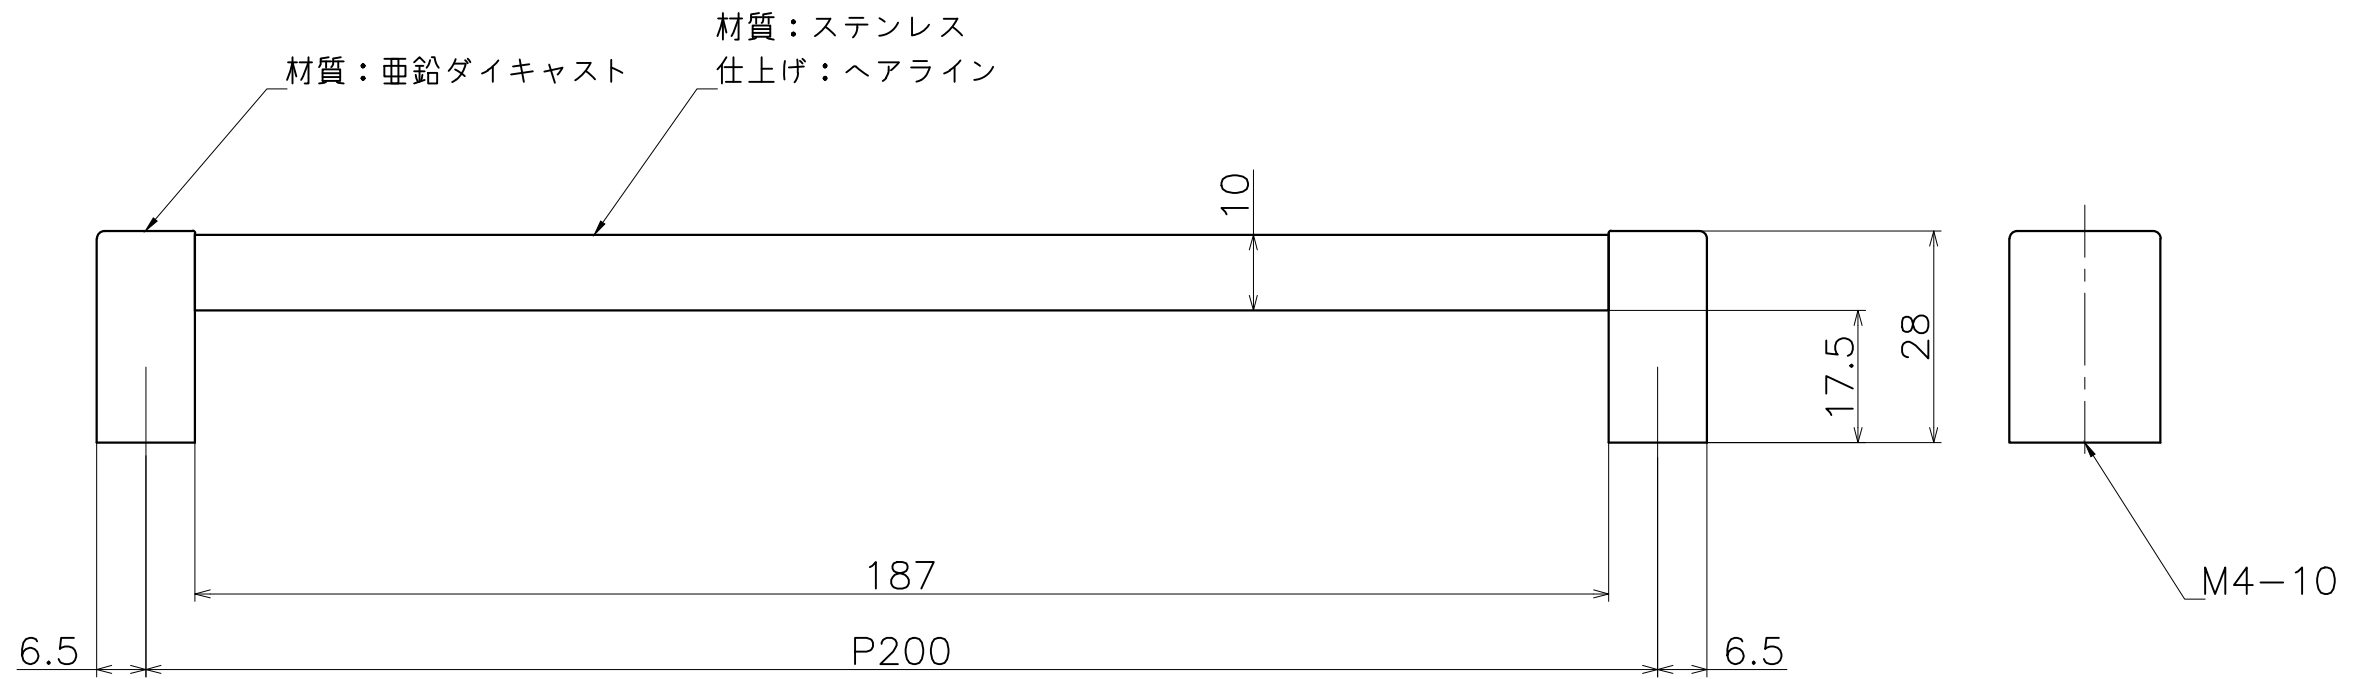

PC-316-20

表面処理：	コード
クローム	PC-316-C20
サテンニッケル	PC-316-N20