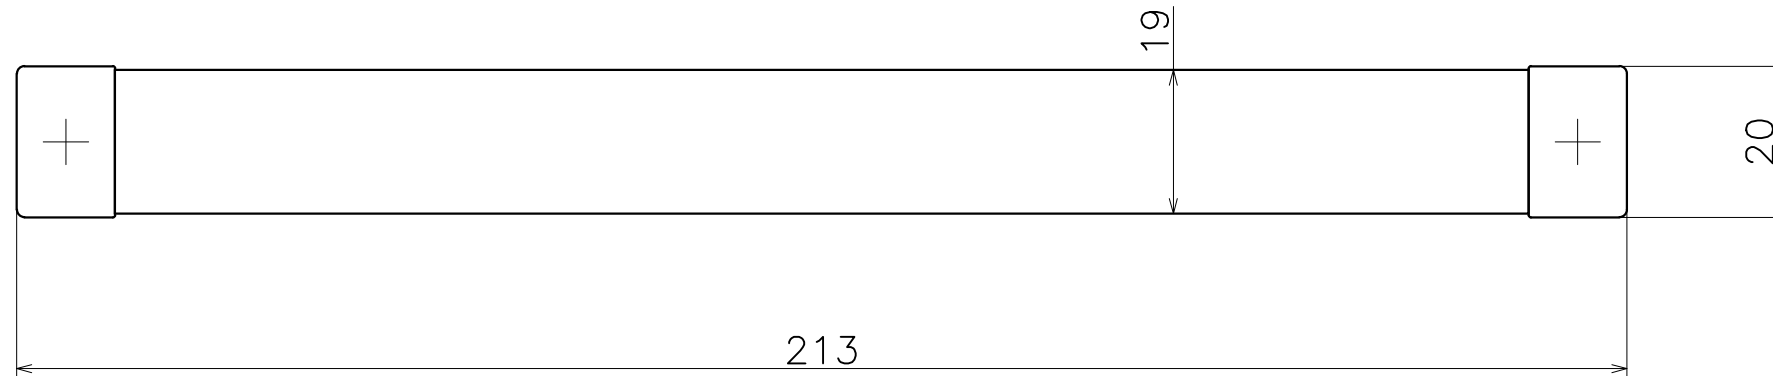

PC-316-20

表面処理：	コード
クローム	PC-316-C20
サテンニッケル	PC-316-N20