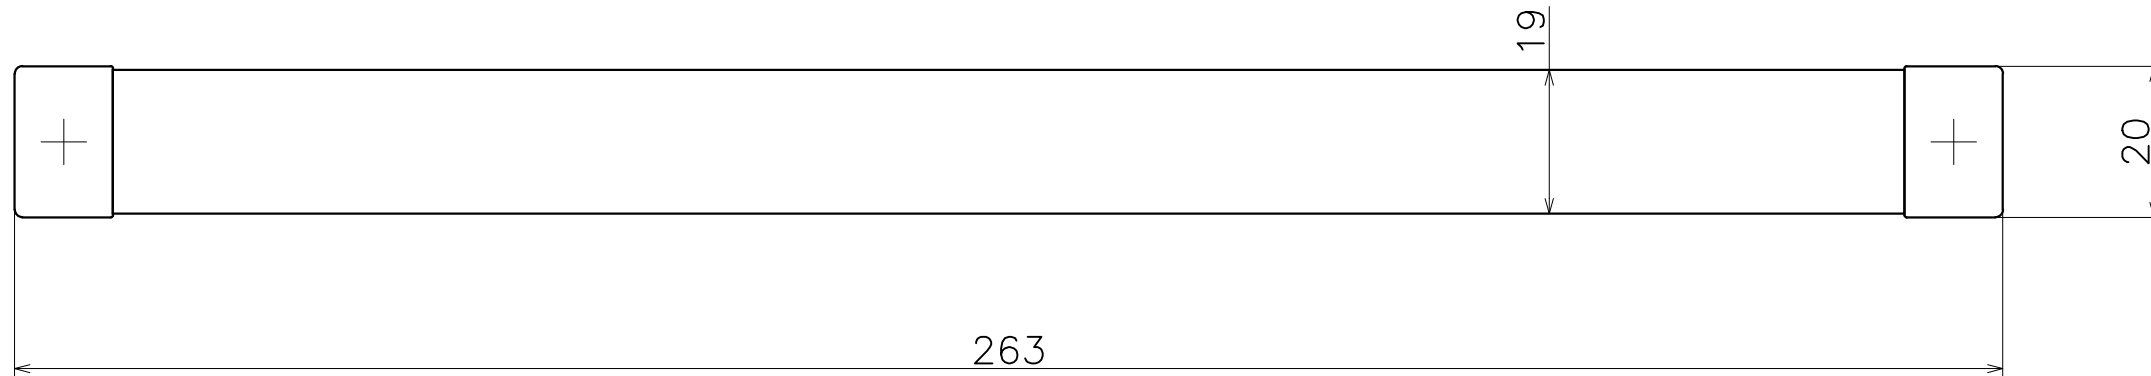

# PC-316-25

表面処理：	コード
クローム	PC-316-C25
サテンニッケル	PC-316-N25