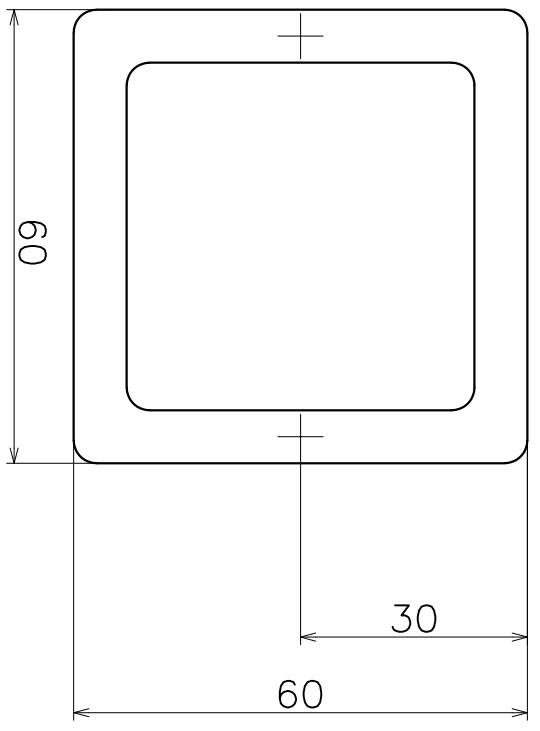

Ver	Date	Engineering change notice	Dwg	App
1/A	0000/00/00	新規出図	KAWAJUN	KAWAJUN

PC-435-X

Finish	Code
Chrome	PC-435-XC

Product name	Name	Code
プルノブ	-	表参照
Pull & Knob	-	Ver01
KAWAJUN 河津株式会社	Dim	S= 1:1
	Geo	外形図

A3 1 2 3 4 5 6 A B C D