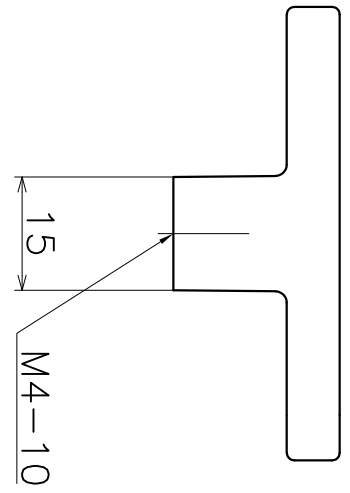

Ver	Date	Engineering change notice	Dwg	App
1/A	0000/00/00	新規出図	KAWAJUN	KAWAJUN

PC-435-X

Finish	Code
Chrome	PC-435-XC

Product name	Name	Code
プルノブ	-	表参照
Pull & Knob	-	Ver01
KAWAJUN 河津株式会社	Dim	S= 1:1
	Geo	外形図

A3 1 2 3 4 5 6 A B C D