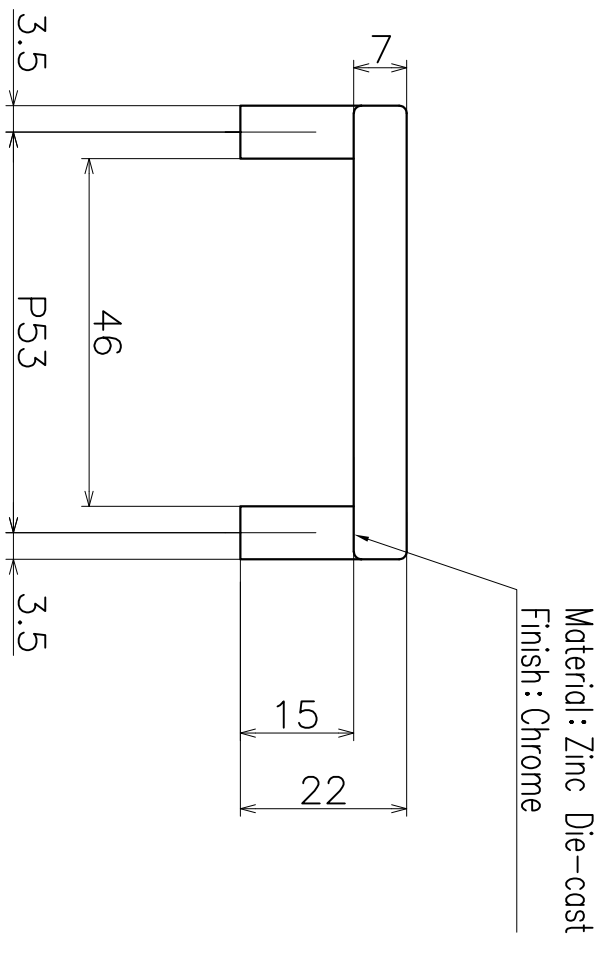

Ver	Date	Engineering change notice	Dwg	App
1/A	0000/00/00	新規出図	KAWAJUN	KAWAJUN

PC-435-X

Finish	Code
Chrome	PC-435-XC

Product name	Name	Code
プルノブ	-	表参照
Pull & Knob	-	Ver01
KAWAJUN 河津株式会社	Dim	S= 1:1
	Geo	外形図

A3 1 2 3 4 5 6 A B C D