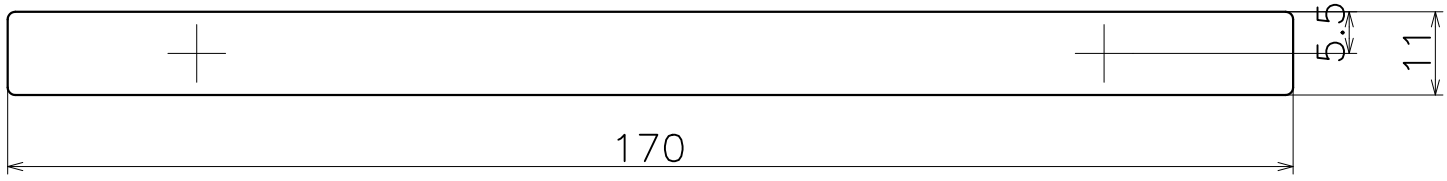

# PC-449-XXM

表面処理：本体	表面処理：握り	コード
サテンニッケル	ライトブラウン	PC-449-4NM
サテンニッケル	ダークブラウン	PC-449-6NM
マットブラック	ダークブラウン	PC-449-6003M

Product name	Name	Code
プルノブ	-	表参照
Pull & Knob	-	Ver01
<b>KAWAJUN</b> 河淳株式会社	Dim	Geo
	s= 1:1	外形図