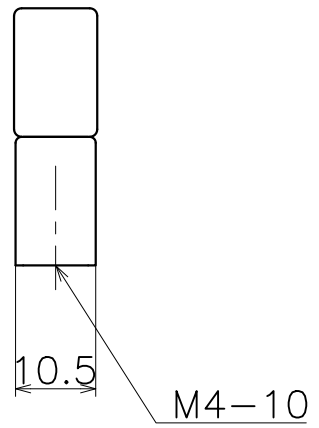

# PC-449-XXM

表面処理：本体	表面処理：握り	コード
サテンニッケル	ライトブラウン	PC-449-4NM
サテンニッケル	ダークブラウン	PC-449-6NM
マットブラック	ダークブラウン	PC-449-6003M

Product name	Name	Code
プルノブ	-	表参照
Pull & Knob	-	Ver01
<b>KAWAJUN</b> 河淳株式会社	Dim	Geo
	s= 1:1	外形図