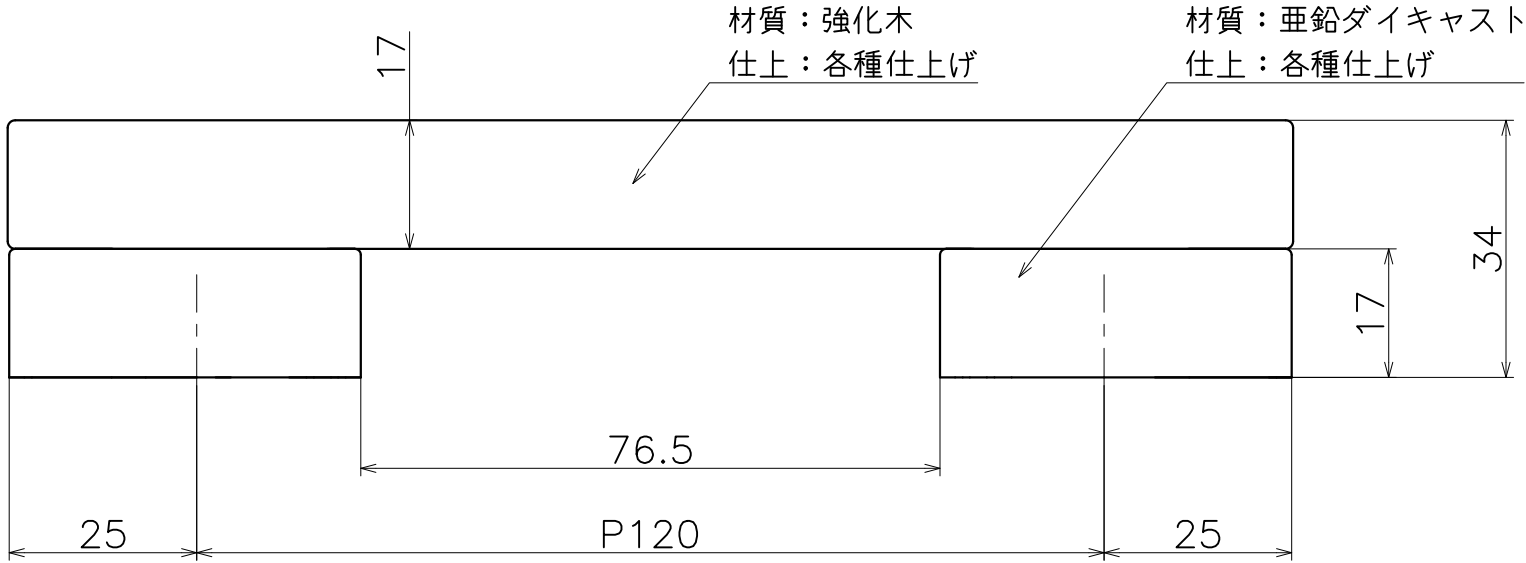

# PC-449-XXM

表面処理：本体	表面処理：握り	コード
サテンニッケル	ライトブラウン	PC-449-4NM
サテンニッケル	ダークブラウン	PC-449-6NM
マットブラック	ダークブラウン	PC-449-6003M

Product name	Name	Code
プルノブ	-	表参照
Pull & Knob	-	Ver01
<b>KAWAJUN</b> 河淳株式会社	Dim	Geo
	s= 1:1	外形図