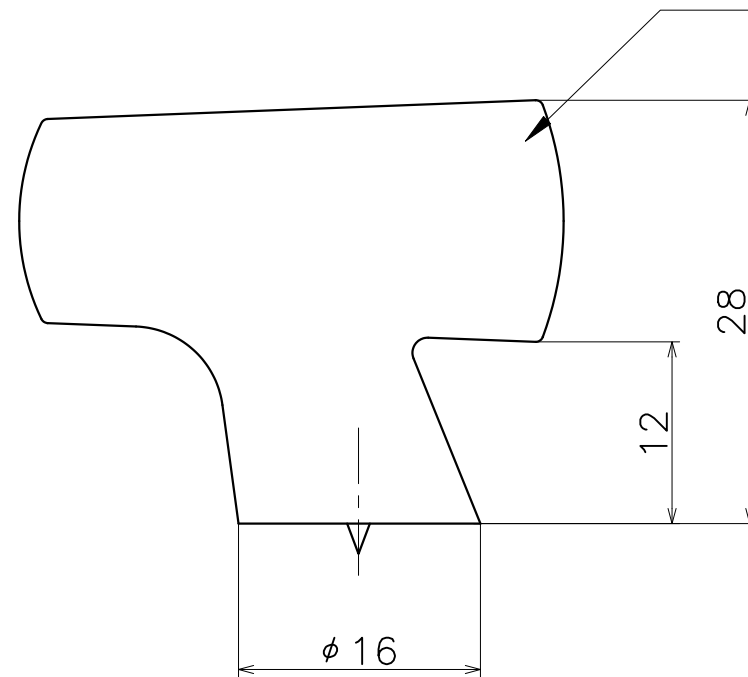

# PC-457-X

Material: Zinc Die-cast  
Finish: Various Platings

Finish	Code
Chrome	PC-457-XC
Mirror Nickel	PC-457-XD
Champagne	PC-457-RQ
Rose Gold	PC-457-JQ
Gold	PC-457-XG
Mirror Black	PC-457-8Q
Satin Nickel	PC-457-XN
Satin Champagne	PC-457-UQ
Satin Rose Gold	PC-457-TQ
Satin Gold	PC-457-XH
Mirror Black	PC-457-XA

Product name	Name	Code
プルノブ	-	表参照
Pull & Knob	-	Ver01
<b>KAWAJUN</b> 河淳株式会社	Dim	Geo
	s= 1:2	外形図