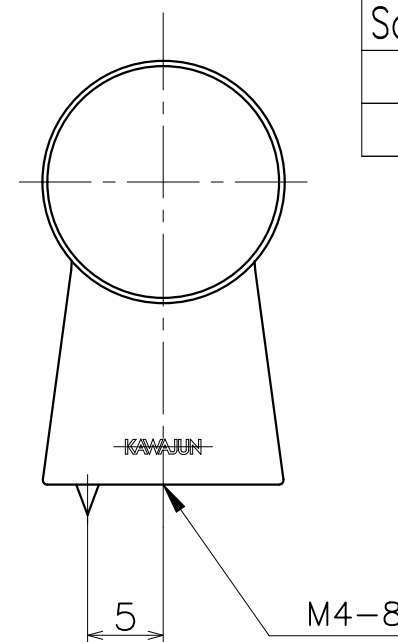

# PC-457-X

Material: Zinc Die-cast  
Finish: Various Platings

Finish	Code
Chrome	PC-457-XC
Mirror Nickel	PC-457-XD
Champagne	PC-457-RQ
Rose Gold	PC-457-JQ
Gold	PC-457-XG
Mirror Black	PC-457-8Q
Satin Nickel	PC-457-XN
Satin Champagne	PC-457-UQ
Satin Rose Gold	PC-457-TQ
Satin Gold	PC-457-XH
Mirror Black	PC-457-XA

Product name	Name	Code
プルノブ	-	表参照
Pull & Knob	-	Ver01
<b>KAWAJUN</b> 河淳株式会社	Dim	Geo
	s= 1:2	外形図