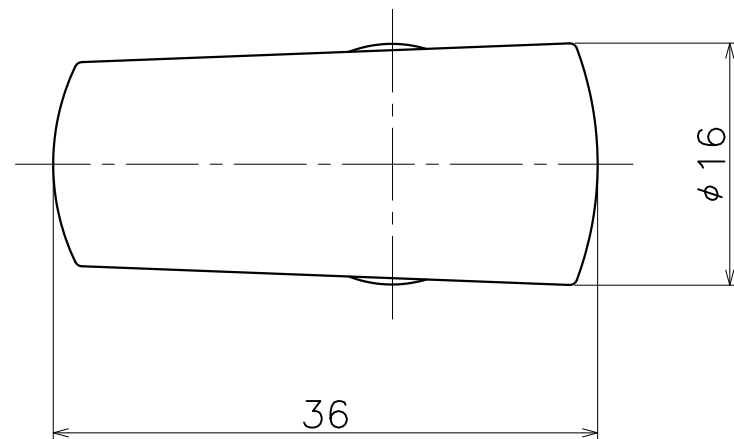

# PC-457-X

Material: Zinc Die-cast  
Finish: Various Platings

Finish	Code
Chrome	PC-457-XC
Mirror Nickel	PC-457-XD
Champagne	PC-457-RQ
Rose Gold	PC-457-JQ
Gold	PC-457-XG
Mirror Black	PC-457-8Q
Satin Nickel	PC-457-XN
Satin Champagne	PC-457-UQ
Satin Rose Gold	PC-457-TQ
Satin Gold	PC-457-XH
Mirror Black	PC-457-XA

Product name	Name	Code
プルノブ	-	表参照
Pull & Knob	-	Ver01
<b>KAWAJUN</b> 河淳株式会社	Dim	Geo
	s= 1:2	外形図