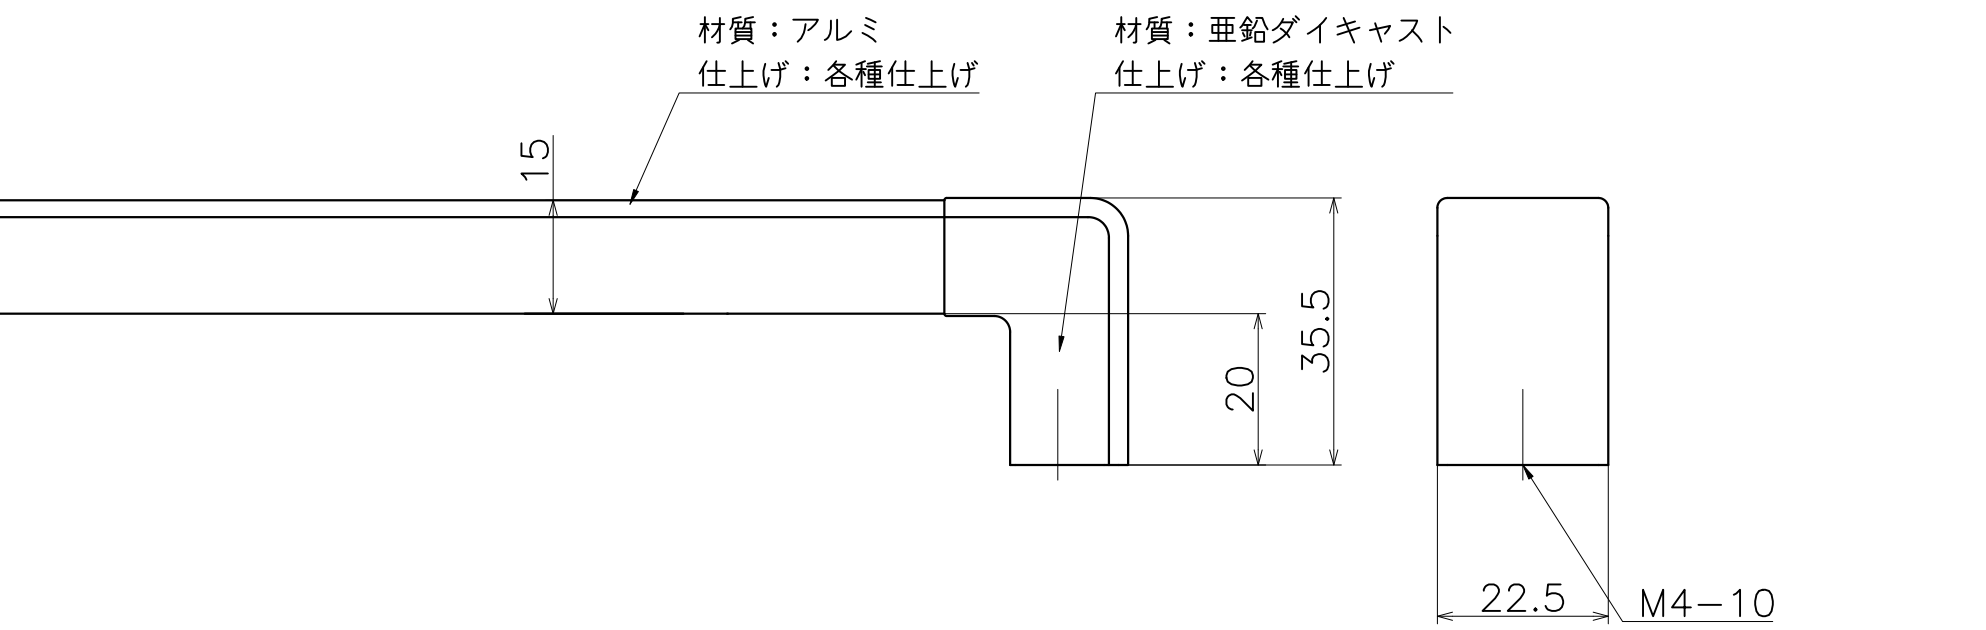

Ver	Date	Engineering change notice	Dwg	App
1	2020/09/15	新規出図	KAWAJUN	KAWAJUN

PC-465-XX1000

表面处理：脚部	表面处理：握り	コード
マットブラック	プラストブラック	PC-465-K0031000
クローム	ステンカラーヘアライン	PC-465-ZC1000

Product name	Name	Code
プルノブ	-	表参照
Pull & Knob	-	Ver01
KAWAJUN 河渥株式会社	Dim	Geo
	⊙ □	
	S=	1:1 外形図