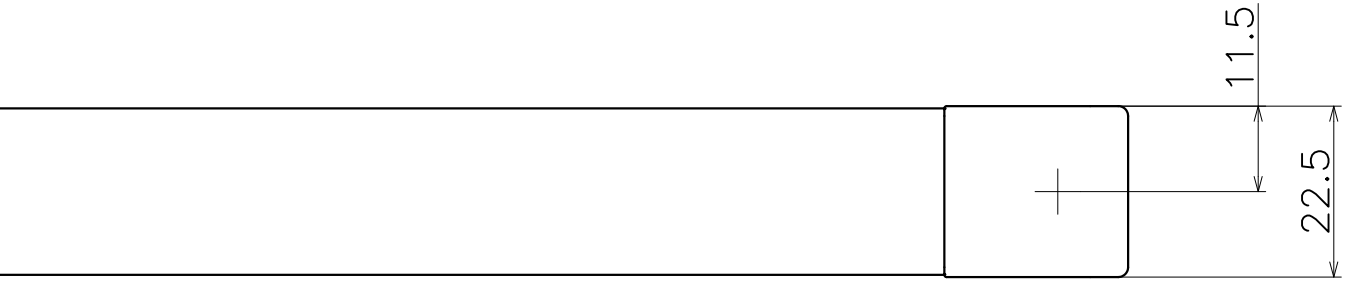

Ver	Date	Engineering change notice	Dwg	App
1	2020/09/15	新規出図	KAWAJUN	KAWAJUN

PC-465-XX1000

表面处理：脚部	表面处理：握り	コード
マットブラック	プラストブラック	PC-465-K0031000
クローム	ステンカラーヘアライン	PC-465-ZC1000

Product name	Name	Code
プルノブ	-	表参照
Pull & Knob	-	Ver01
KAWAJUN 河渥株式会社	Dim	Geo
	⊙ □	
	S=	1:1 外形図