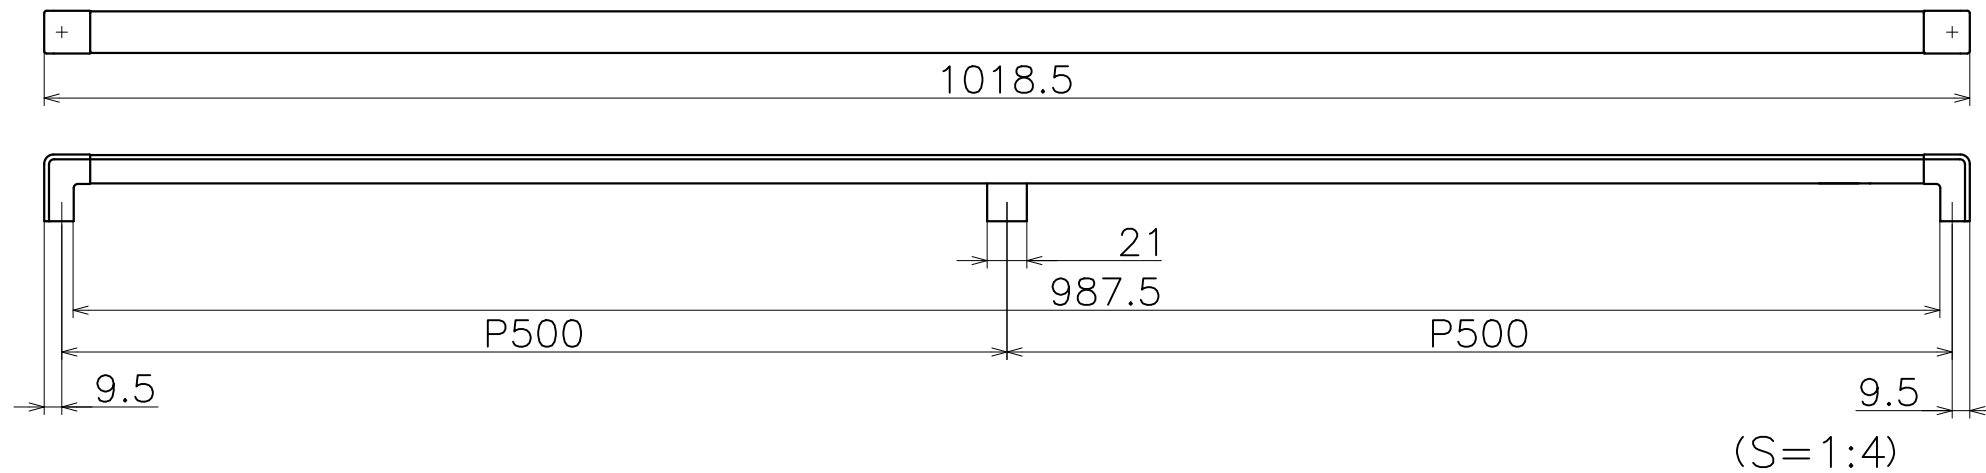

Ver	Date	Engineering change notice	Dwg	App
1	2020/09/15	新規出図	KAWAJUN	KAWAJUN

PC-465-XX1000

表面处理：脚部	表面处理：握り	コード
マットブラック	プラストブラック	PC-465-K0031000
クローム	ステンカラーヘアライン	PC-465-ZC1000

Product name	Name	Code
プルノブ	-	表参照
Pull & Knob	-	Ver01
KAWAJUN 河渥株式会社	Dim	Geo
	⊙ □	
	S=	1:1 外形図