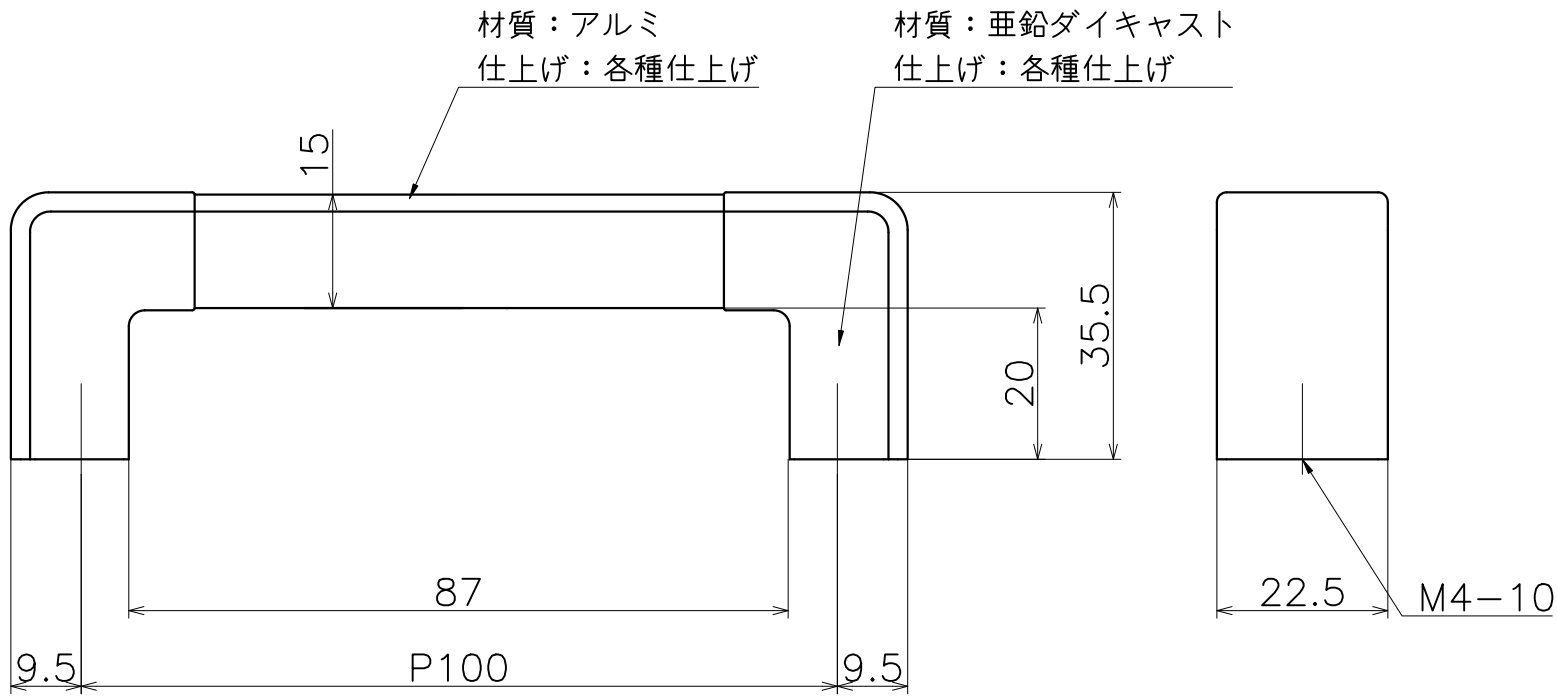

Ver	Date	Engineering change notice	Dwg	App
1	2020/09/15	新規出図	KAWAJUN	KAWAJUN

PC-465-XX100

表面処理：脚部	表面処理：握り	コード
マットブラック	プラストブラック	PC-465-K003100
クローム	ステンカラーヘアライン	PC-465-ZC100

Product name	Name	Code
プルノブ	-	表参照
Pull & Knob	-	Ver01
KAWAJUN 河渚株式会社	Dim	Geo
	s= 1:2	外形図