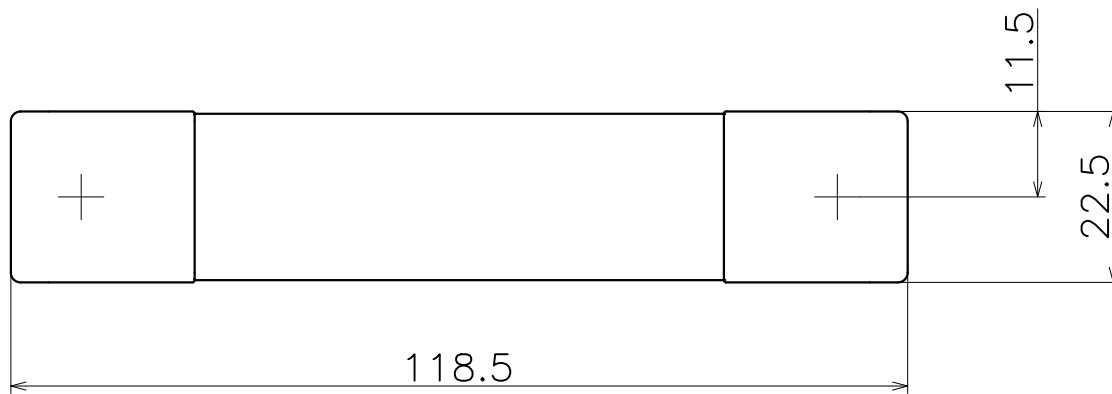

Ver	Date	Engineering change notice	Dwg	App
1	2020/09/15	新規出図	KAWAJUN	KAWAJUN

PC-465-XX100

表面処理：脚部	表面処理：握り	コード
マットブラック	プラストブラック	PC-465-K003100
クローム	ステンカラーヘアライン	PC-465-ZC100

Product name	Name	Code
プルノブ	-	表参照
Pull & Knob	-	Ver01
KAWAJUN 河渚株式会社	Dim	Geo
	s= 1:2	外形図