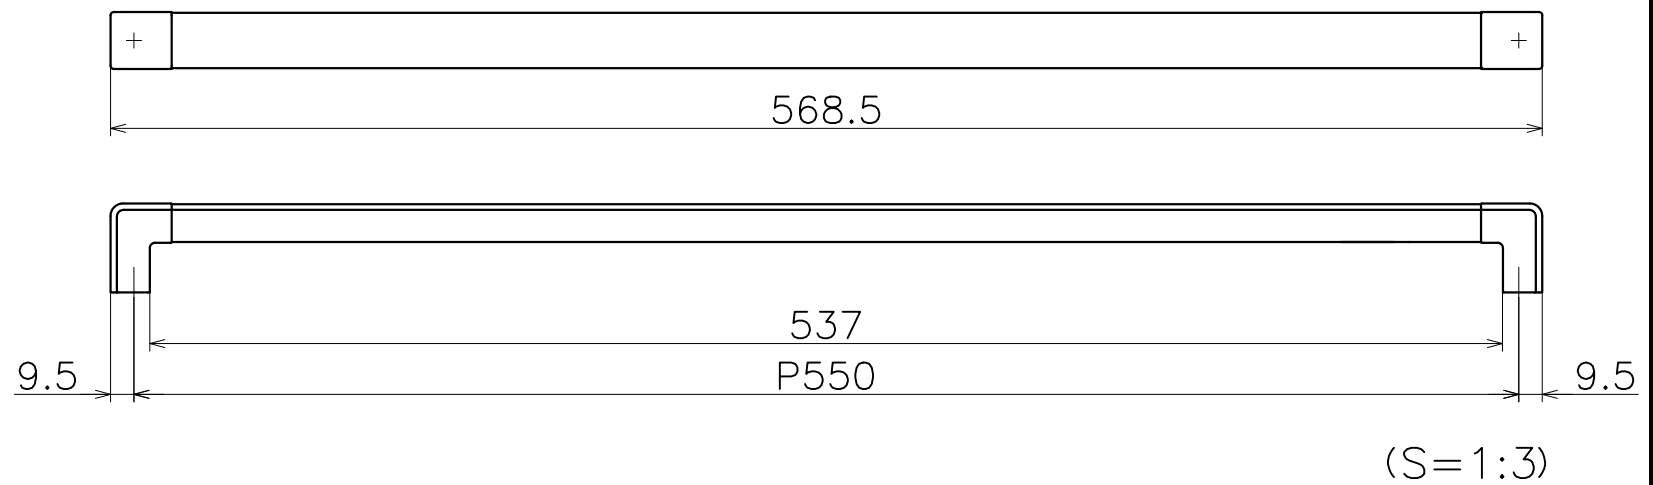

# PC-465-XX550

| 表面处理：脚部 | 表面处理：握り     | コード            |
|---------|-------------|----------------|
| マットブラック | ブラストブラック    | PC-465-K003550 |
| クローム    | ステンカラーヘアライン | PC-465-ZC550   |

| Product name          | Name   | Code  |
|-----------------------|--------|-------|
| プルノブ                  | -      | 表参照   |
| Pull & Knob           | -      | Ver01 |
| <b>KAWAJUN</b> 河淳株式会社 | Dim    | Geo   |
|                       | s= 1:1 | 外形図   |