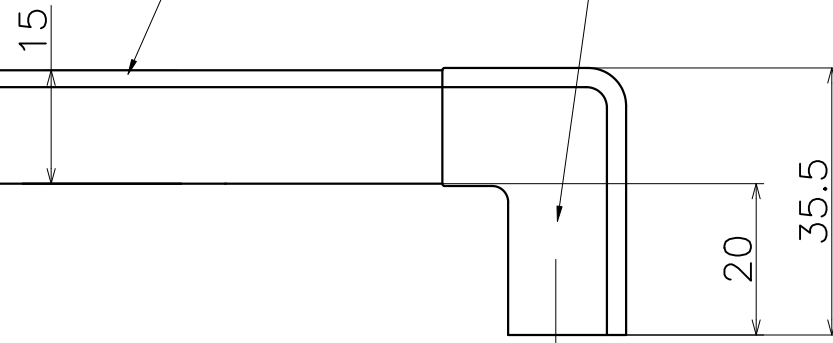

PC-465-XX850

表面处理：脚部	表面处理：握り	コード
マットブラック	ブラストブラック	PC-465-K003850
クローム	ステンカラーヘアライン	PC-465-ZC850

(S=1:4)

材質：アルミ
仕上げ：各種仕上げ

材質：亜鉛ダイキャスト
仕上げ：各種仕上げ

Product name	Name	Code
プルノブ	-	表参照
Pull & Knob	-	Ver01
KAWAJUN 河渚株式会社	Dim	Geo
	s= 1:1	外形図