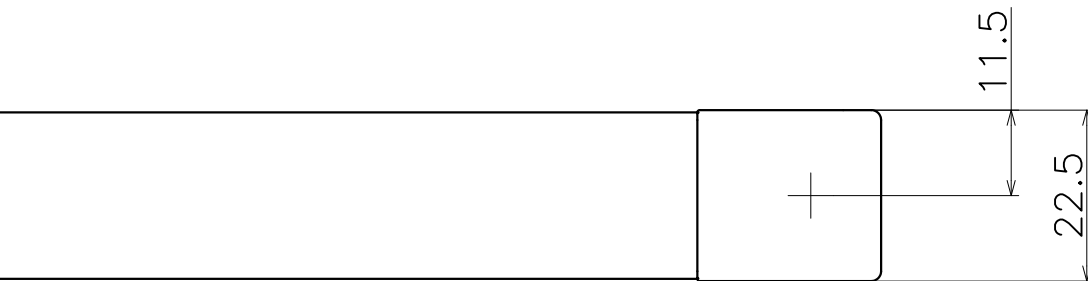

PC-465-XX850

表面处理：脚部	表面处理：握り	コード
マットブラック	ブラストブラック	PC-465-K003850
クローム	ステンカラーヘアライン	PC-465-ZC850

(S=1:4)

材質：アルミ
仕上げ：各種仕上げ

材質：亜鉛ダイキャスト
仕上げ：各種仕上げ

Product name	Name	Code
プルノブ	-	表参照
Pull & Knob	-	Ver01
KAWAJUN 河渚株式会社	Dim	Geo
	s= 1:1	外形図