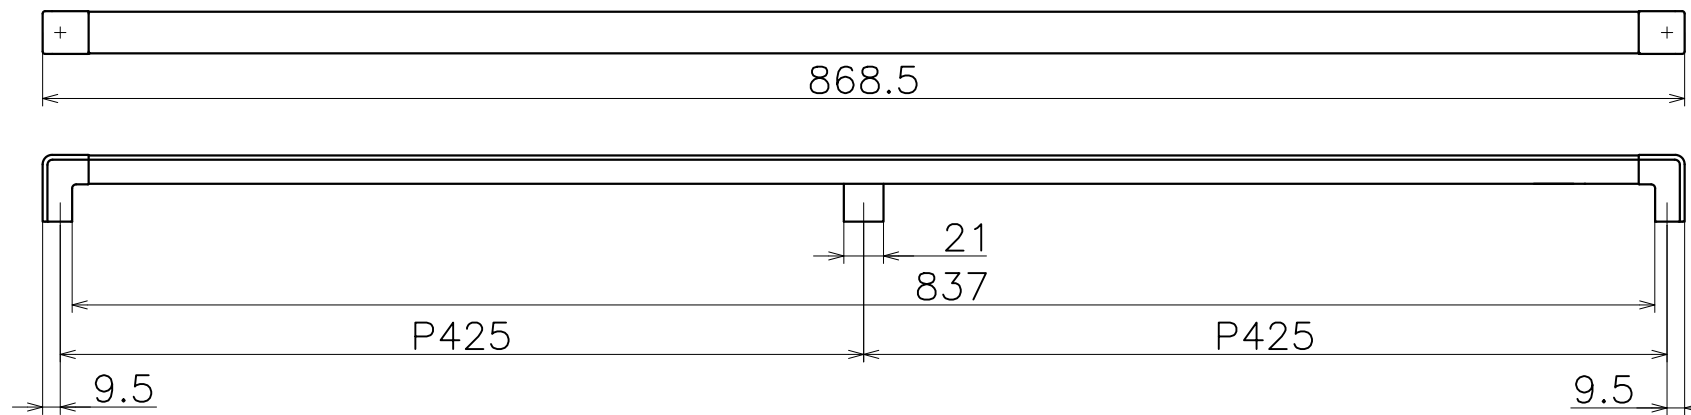

PC-465-XX850

表面处理：脚部	表面处理：握り	コード
マットブラック	ブラストブラック	PC-465-K003850
クローム	ステンカラーヘアライン	PC-465-ZC850

(S=1:4)

材質：アルミ
仕上げ：各種仕上げ

材質：亜鉛ダイキャスト
仕上げ：各種仕上げ

Product name	Name	Code
プルノブ	-	表参照
Pull & Knob	-	Ver01
KAWAJUN 河渚株式会社	Dim	Geo
	s= 1:1	外形図