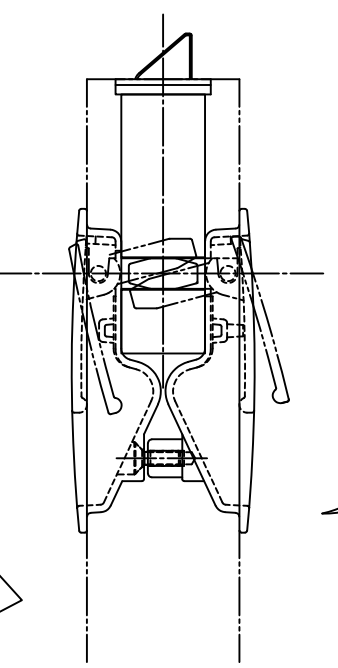

PPAT1646-10-X	
Finish	Code
Brushed	PPAT1646-10-102
Black Painted	PPAT1646-10-238

Ver	Date	Engineering change notice	Dwg	App
△1	0000/00/00	新規出図	KAWAJUN/KAWAJUN	KAWAJUN/KAWAJUN

Outside Pull side

Inside Push side

Inside Push side

Outside Pull side

Product name	Name	Code
ドアハンドル	-	PPAT1646-10-102
Door Handle	-	Ver01
KAWAJUN 河海株式会社		S= 1:1 外形図

A3 作成 【Honey】 1 2 3 4 5 6