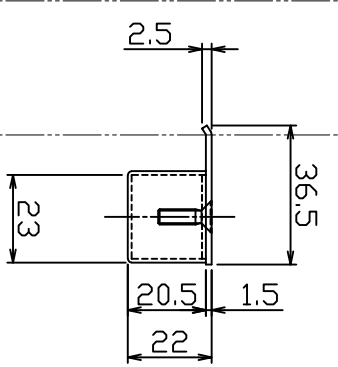

PPAT1646-10-X	
Finish	Code
Brushed	PPAT1646-10-102
Black Painted	PPAT1646-10-238

Ver	Date	Engineering change notice	Dwg	App
△1	0000/00/00	新規出図	KAWAJUN/KAWAJUN	KAWAJUN/KAWAJUN

Outside Pull side

Inside Push side

Inside Push side

Outside Pull side

Product name	Name	Code
ドアハンドル	-	PPAT1646-10-102
Door Handle	-	Ver01
KAWAJUN 河海株式会社		S= 1:1 外形図

A3 作成 【Honey】 1 2 3 4 5 6