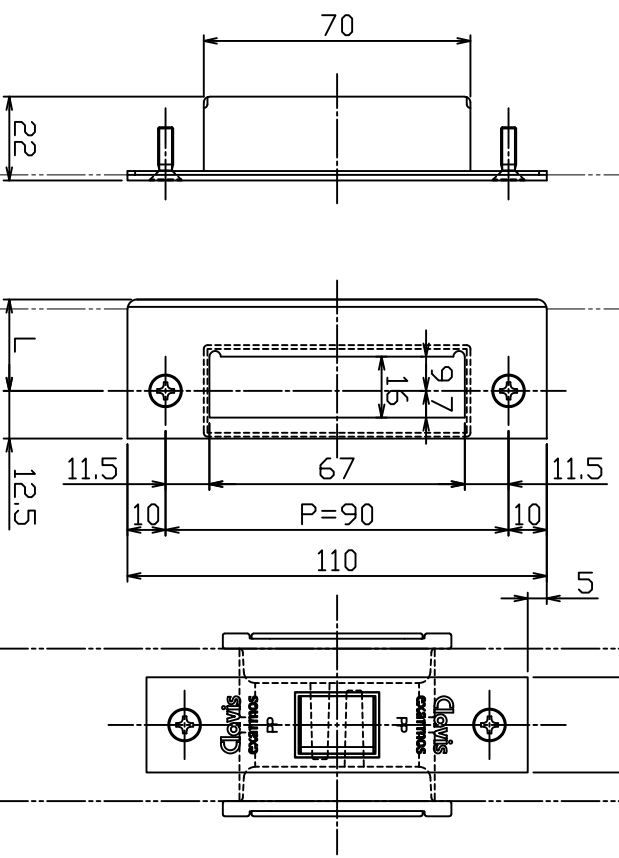

PPAT1646-10-X	
Finish	Code
Brushed	PPAT1646-10-102
Black Painted	PPAT1646-10-238

Ver	Date	Engineering change notice	Dwg	App
△1	0000/00/00	新規出図	KAWAJUN/KAWAJUN	KAWAJUN/KAWAJUN

Outside Pull side

Inside Push side

Inside Push side

Outside Pull side

Product name	Name	Code
ドアハンドル	-	PPAT1646-10-102
Door Handle	-	Ver01
KAWAJUN 河海株式会社		S= 1:1 外形図

A3 作成 【Honey】 1 2 3 4 5 6