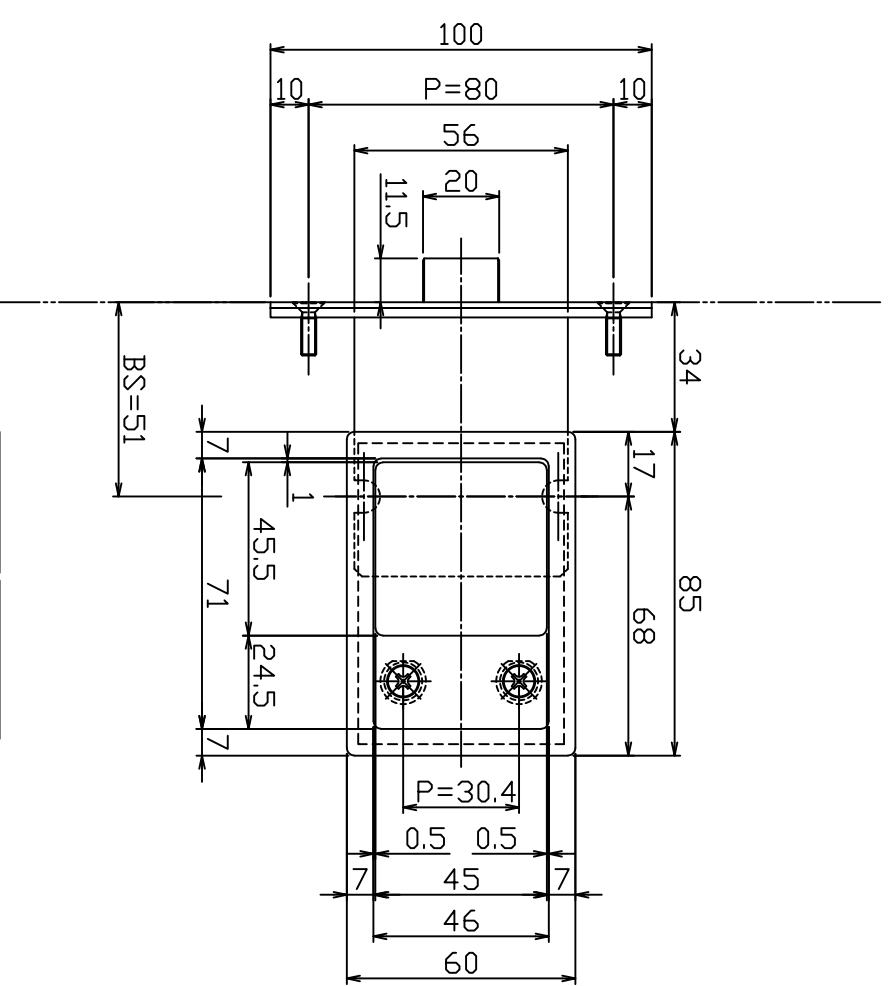

PPAT1646-10-X	
Finish	Code
Brushed	PPAT1646-10-102
Black Painted	PPAT1646-10-238

Ver	Date	Engineering change notice	Dwg	App
△1	0000/00/00	新規出図	KAWAJUN/KAWAJUN	KAWAJUN/KAWAJUN

Outside Pull side

Inside Push side

Inside Push side

Outside Pull side

Product name	Name	Code
ドアハンドル	-	PPAT1646-10-102
Door Handle	-	Ver01
KAWAJUN 河海株式会社		S= 1:1 外形図

A3 作成 【Honey】 1 2 3 4 5 6