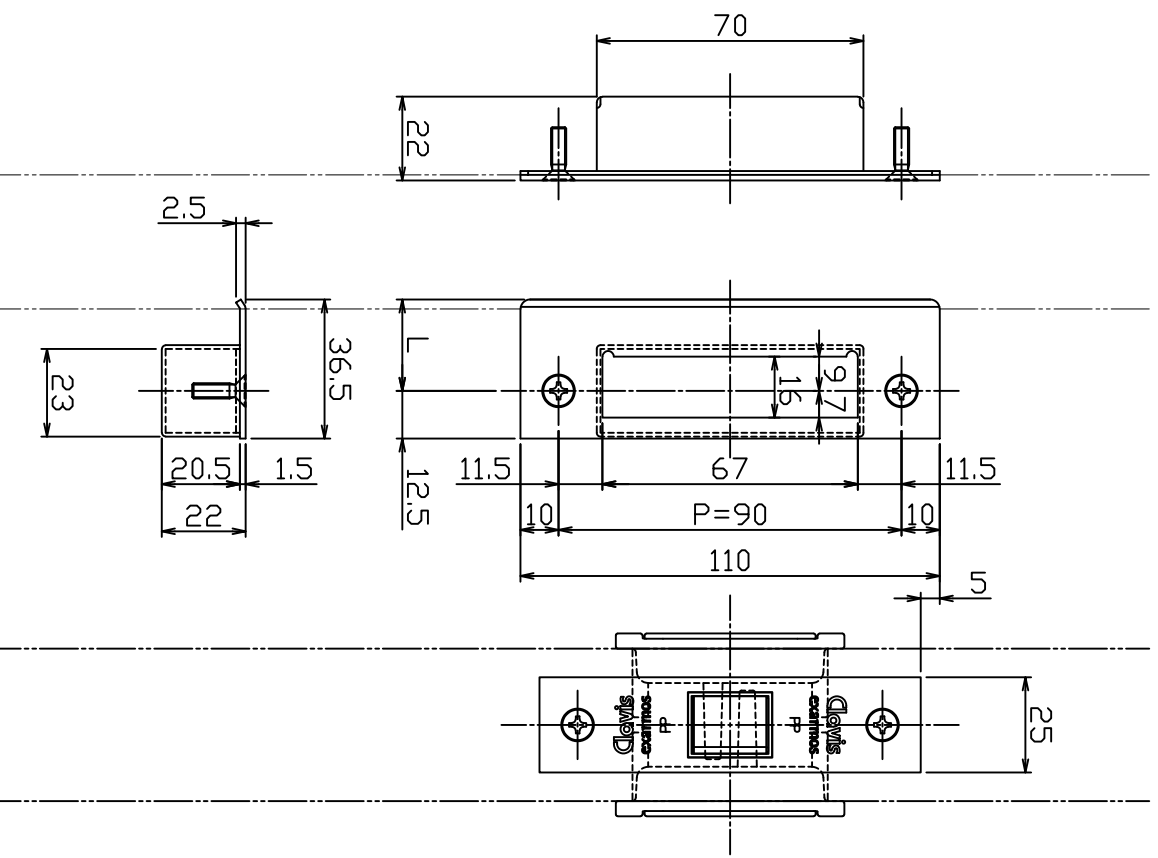

PPAT1646-10-X	
Finish	Code
Brushed	PPAT1646-10-102
Black Painted	PPAT1646-10-238

Ver	Date	Engineering change notice	Dwg	App
△1	0000/00/00	新規出図	KAWAJUN	KAWAJUN

Outside Pull side

Inside Push side

Inside Push side

Outside Pull side

Product name	Name	Code
ドアハンドル	-	PPAT1646-10-238
Door Handle	-	Ver01
KAWAJUN 河海株式会社		S= 1:1 外形図

A3 作成 【Honey】 1 2 3 4 5 6