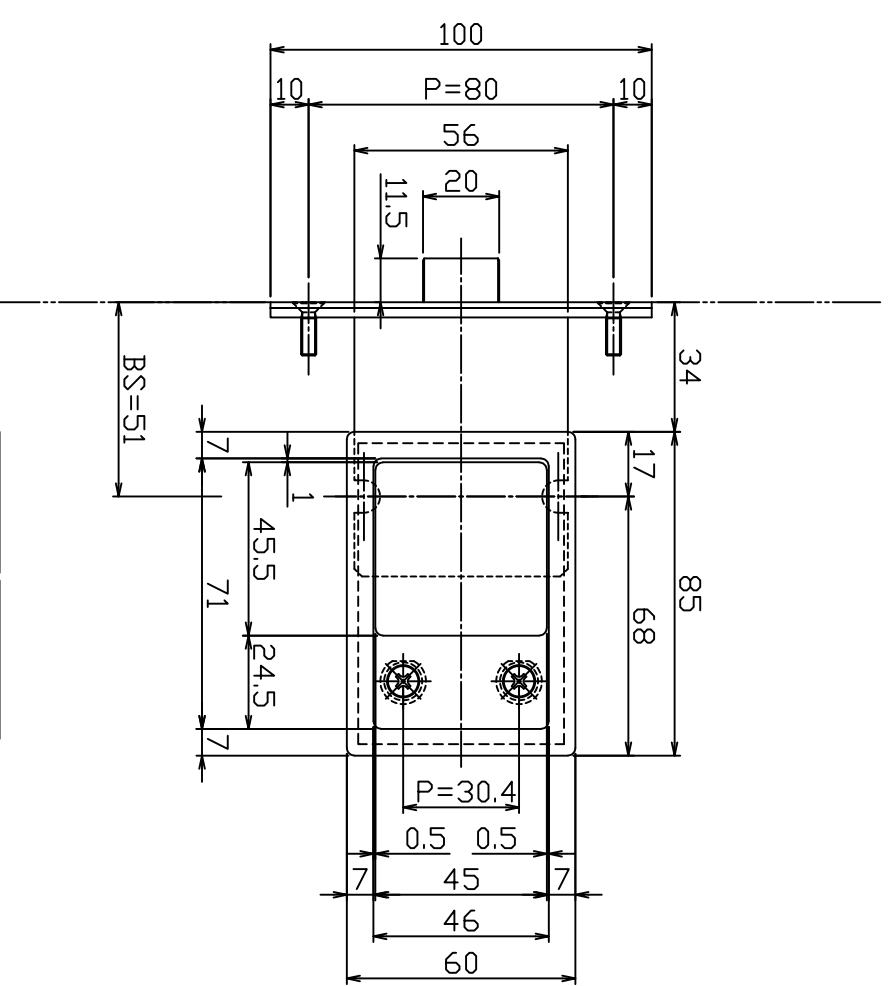

PPAT1646-10-X	
Finish	Code
Brushed	PPAT1646-10-102
Black Painted	PPAT1646-10-238

Ver	Date	Engineering change notice	Dwg	App
△1	0000/00/00	新規出図	KAWAJUN	KAWAJUN

Outside Pull side

Inside Push side

Inside Push side

Outside Pull side

Product name	Name	Code
ドアハンドル	-	PPAT1646-10-238
Door Handle	-	Ver01
KAWAJUN 河海株式会社		S= 1:1 外形図

A3 作成 【Honey】 1 2 3 4 5 6