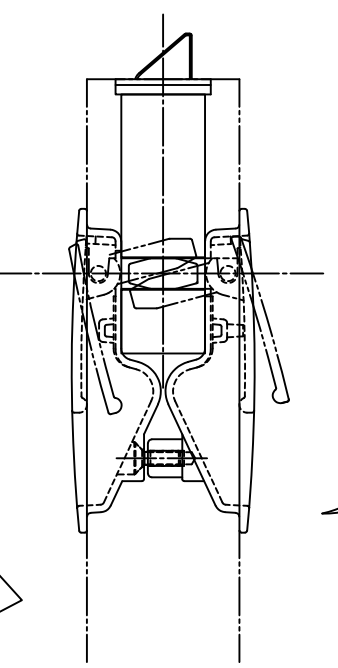

PPAT1646-10-X	
Finish	Code
Brushed	PPAT1646-10-102
Black Painted	PPAT1646-10-238

Ver	Date	Engineering change notice	Dwg	App
△1	0000/00/00	新規出図	KAWAJUN	KAWAJUN

Outside Pull side

Inside Push side

Inside Push side

Outside Pull side

Product name	Name	Code
ドアハンドル	-	PPAT1646-10-238
Door Handle	-	Ver01
KAWAJUN 河海株式会社		S= 1:1 外形図

A3 作成 【Honey】 1 2 3 4 5 6