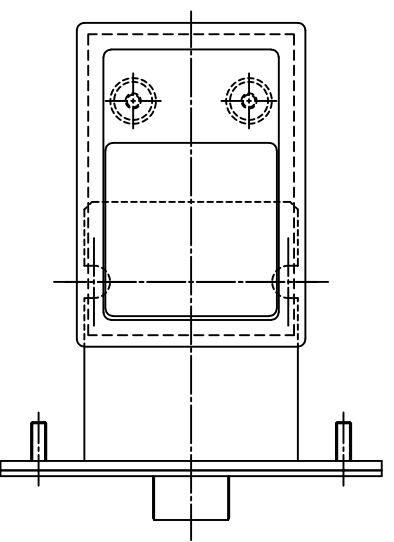

PPAT1646-10-X	
Finish	Code
Brushed	PPAT1646-10-102
Black Painted	PPAT1646-10-238

Ver	Date	Engineering change notice	Dwg	App
△1	0000/00/00	新規出図	KAWAJUN	KAWAJUN

Outside Pull side

Inside Push side

Inside Push side

Outside Pull side

Product name	Name	Code
ドアハンドル	-	PPAT1646-10-238
Door Handle	-	Ver01
KAWAJUN 河海株式会社		S= 1:1 外形図

A3 作成 【Honey】 1 2 3 4 5 6