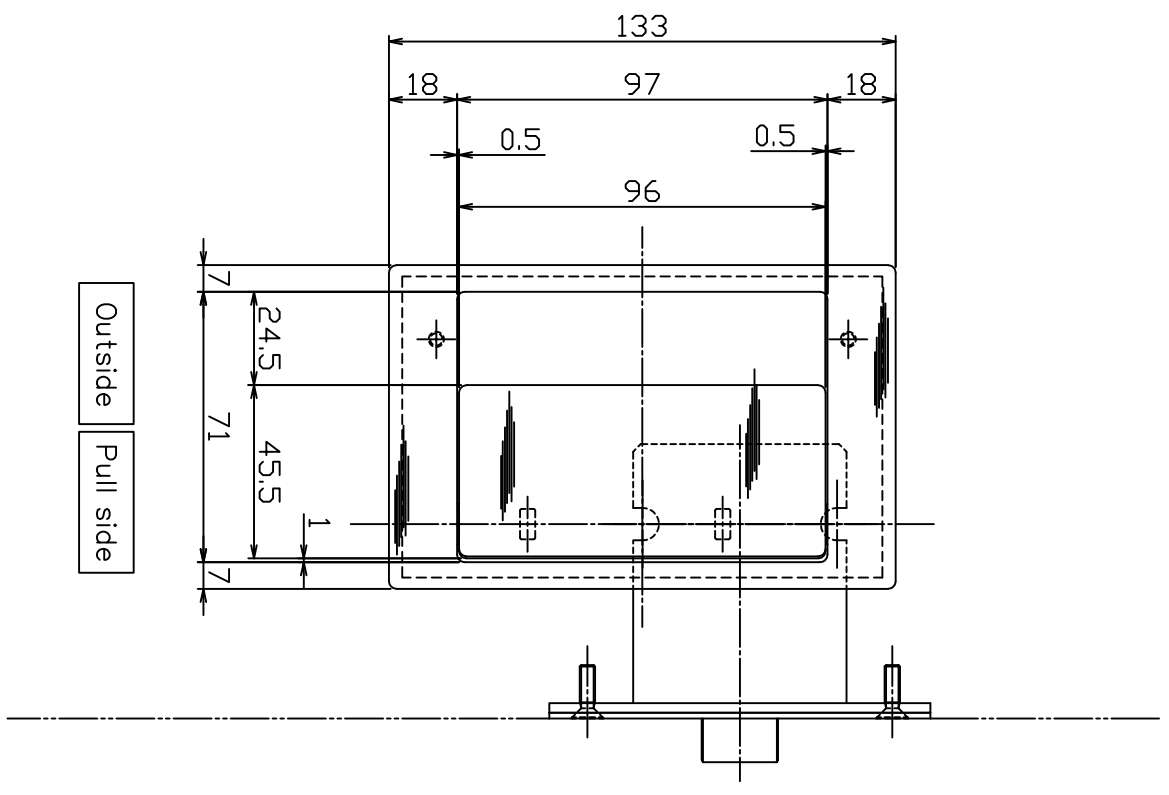

PPAT1656-10-X	
Finish	Code
Brushed	PPAT1656-10-102
Black Painted	PPAT1656-10-238

Ver	Date	Engineering change notice	Dwg	App
1	0000/00/00	新規出図	KAWAJUN	KAWAJUN

Product name	Name	Code
ドアハンドル	-	PPAT1656-10-238
Door Handle	-	Ver01
KAWAJUN 河海株式会社	Dim	S = 1:1
	Geo	外形