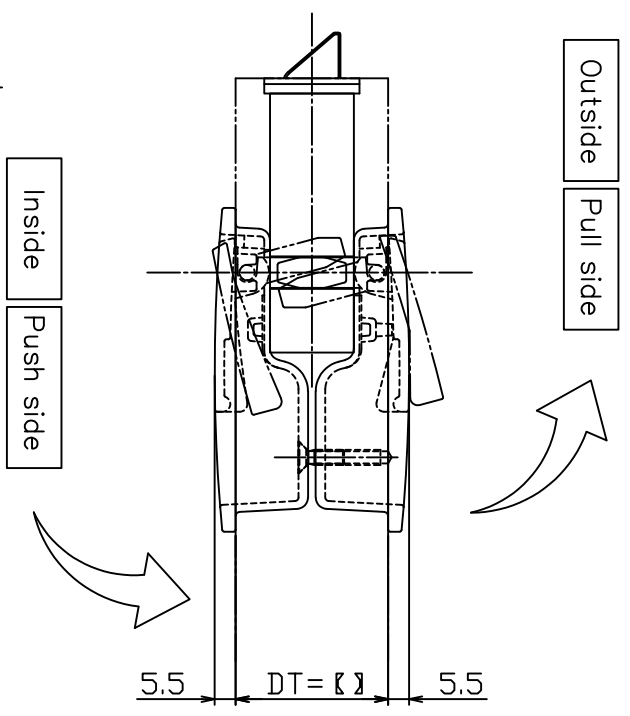

PPAT1656-10-X	
Finish	Code
Brushed	PPAT1656-10-102
Black Painted	PPAT1656-10-238

Ver	Date	Engineering change notice	Dwg	App
1	0000/00/00	新規出図	KAWAJUN	KAWAJUN

Product name	Name	Code
ドアハンドル	-	PPAT1656-10-238
Door Handle	-	Ver01
KAWAJUN 河海株式会社	Dim	S = 1:1
	Geo	外形

A3
作成 【Honey】 1

2

3

4

5

6