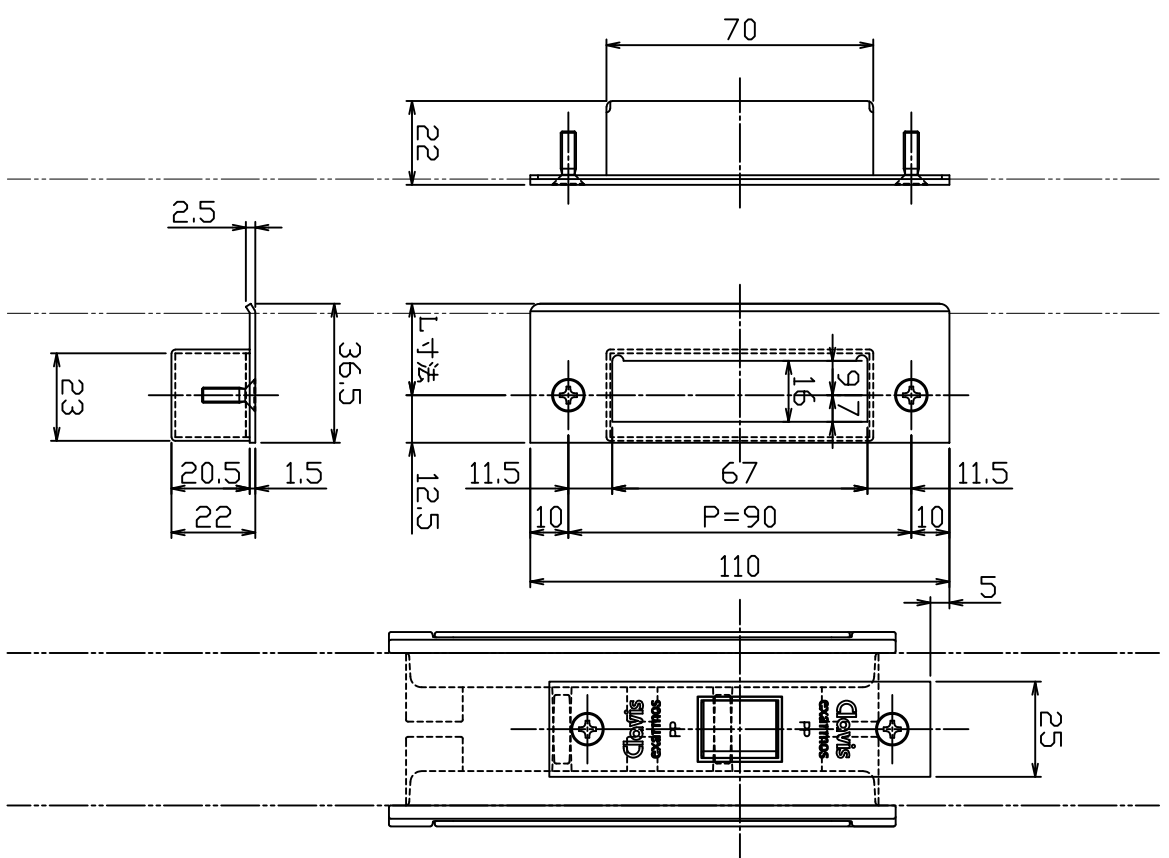

PPAT1656-10-X	
Finish	Code
Brushed	PPAT1656-10-102
Black Painted	PPAT1656-10-238

Ver	Date	Engineering change notice	Dwg	App
1	0000/00/00	新規出図	KAWAJUN	KAWAJUN

Product name	Name	Code
ドアハンドル	-	PPAT1656-10-238
Door Handle	-	Ver01
KAWAJUN 河海株式会社	Dim	S = 1:1
	Geo	外形