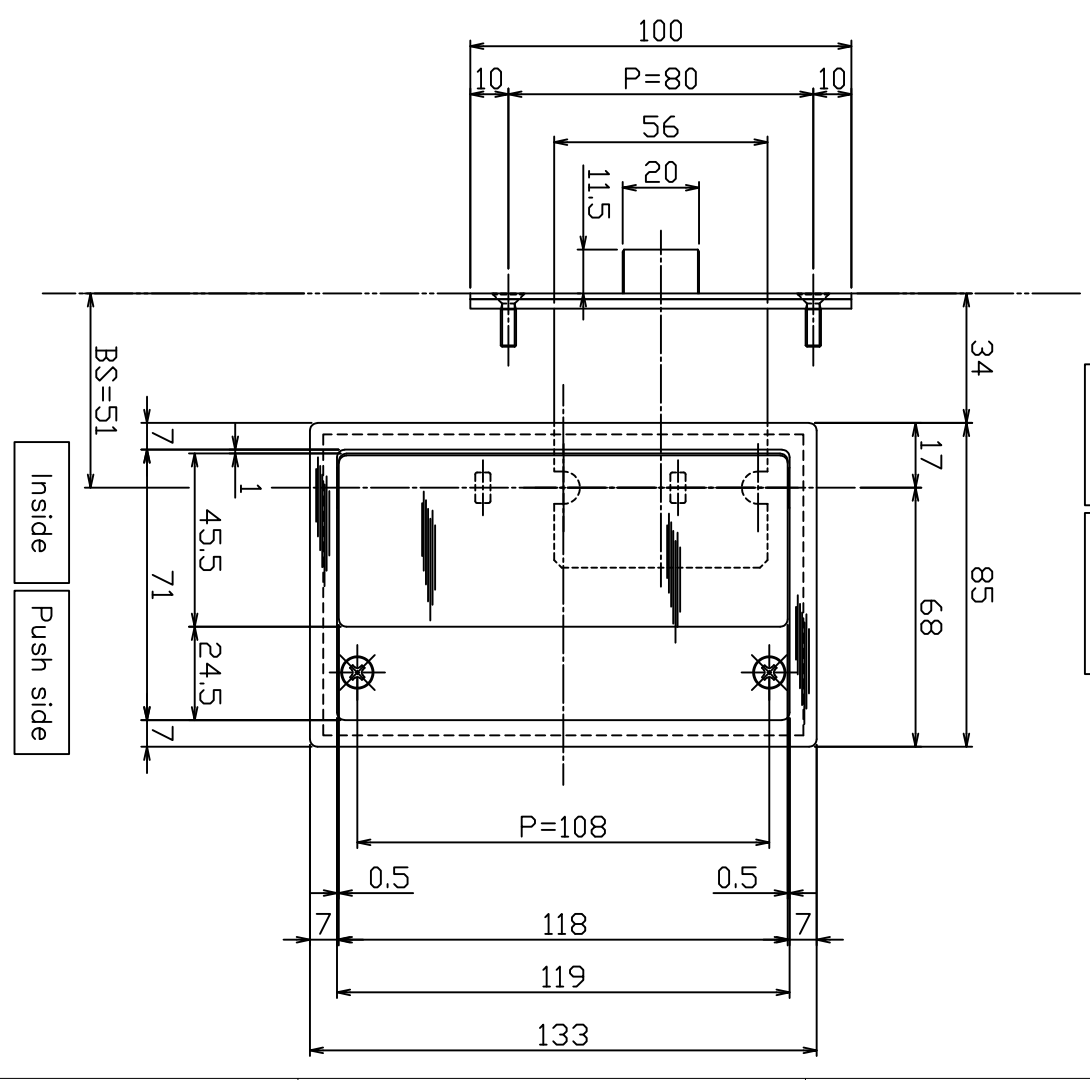

PPAT1656-10-X	
Finish	Code
Brushed	PPAT1656-10-102
Black Painted	PPAT1656-10-238

Ver	Date	Engineering change notice	Dwg	App
1	0000/00/00	新規出図	KAWAJUN	KAWAJUN

Product name	Name	Code
ドアハンドル	-	PPAT1656-10-238
Door Handle	-	Ver01
KAWAJUN 河海株式会社	Dim	S = 1:1
	Geo	外形

A3
作成 【Honey】 1

2

3

4

5

6