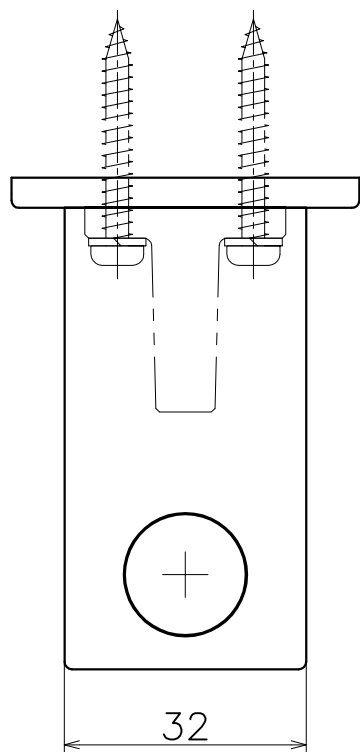

SA347XC

表面处理:	コード
クローム	SA347XC

材質：真鍮
仕上げ：クローム

材質：真鍮
仕上げ：クローム

材質：亜鉛ダイキャスト
仕上げ：クローム