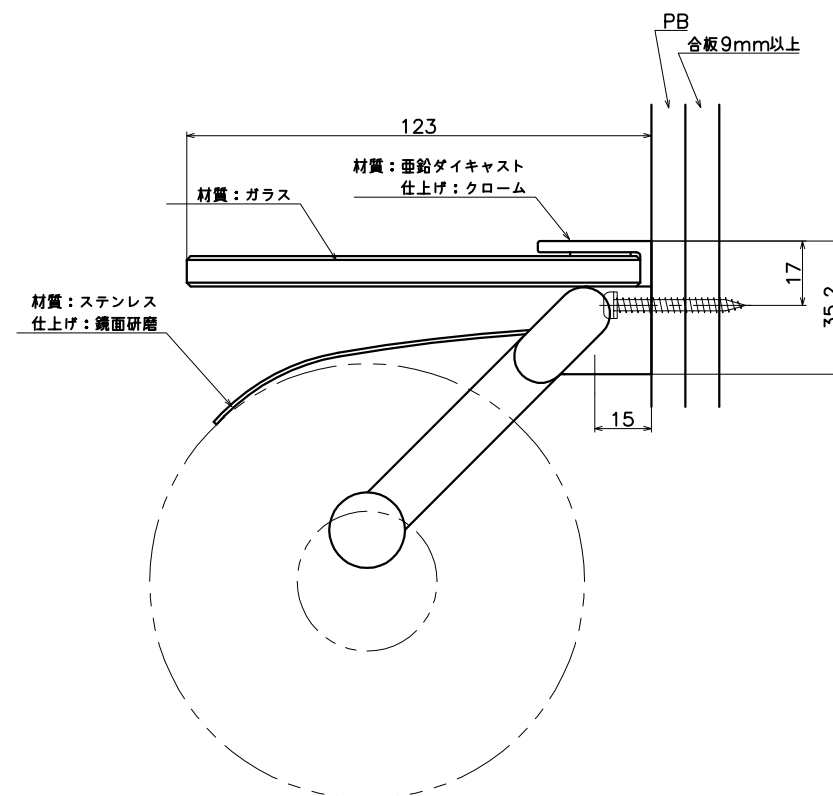

SC27MXC

表面処理：	コード
クローム	SC27MXC

(S=1:2)

KAWAJUN
河渾株式会社