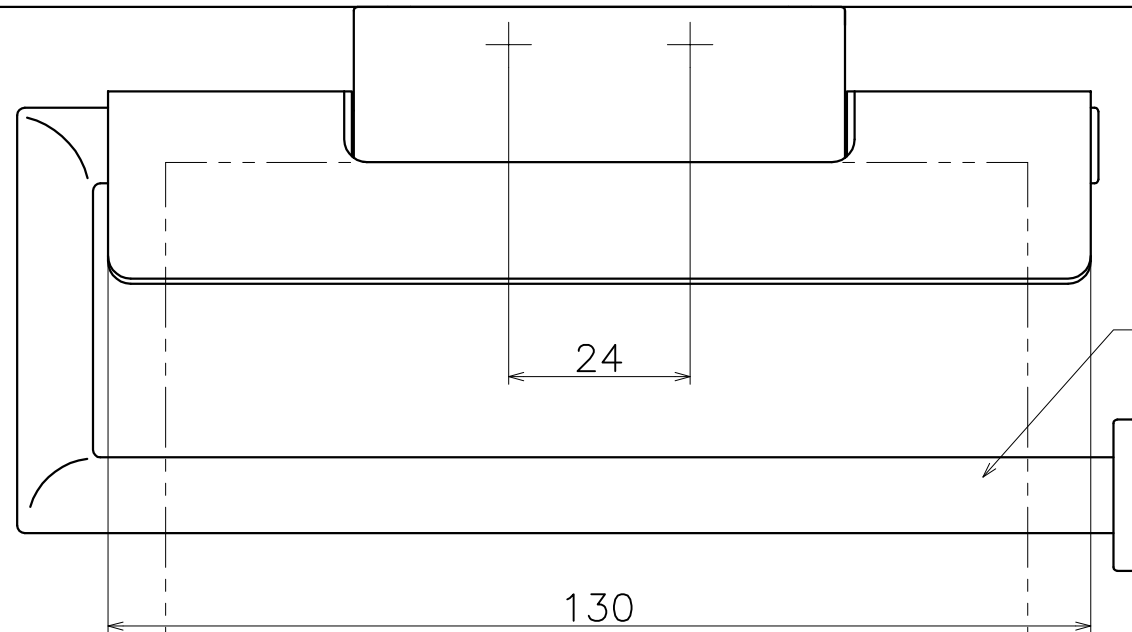

SC-283-XX

表面处理：本体	表面处理：カバー	表面处理：棚	コード
クローム	ヘアライン	ホワイト	SC-283-SC
		ライトブラウン	SC-283-LC
		ダークブラウン	SC-283-DC

材質：天然木（ビーチ）
仕上げ：各種仕上げ

材質：亜鉛ダイキャスト
仕上げ：クローム

材質：ステンレス
仕上げ：ヘアライン

材質：亜鉛ダイキャスト
仕上げ：クローム