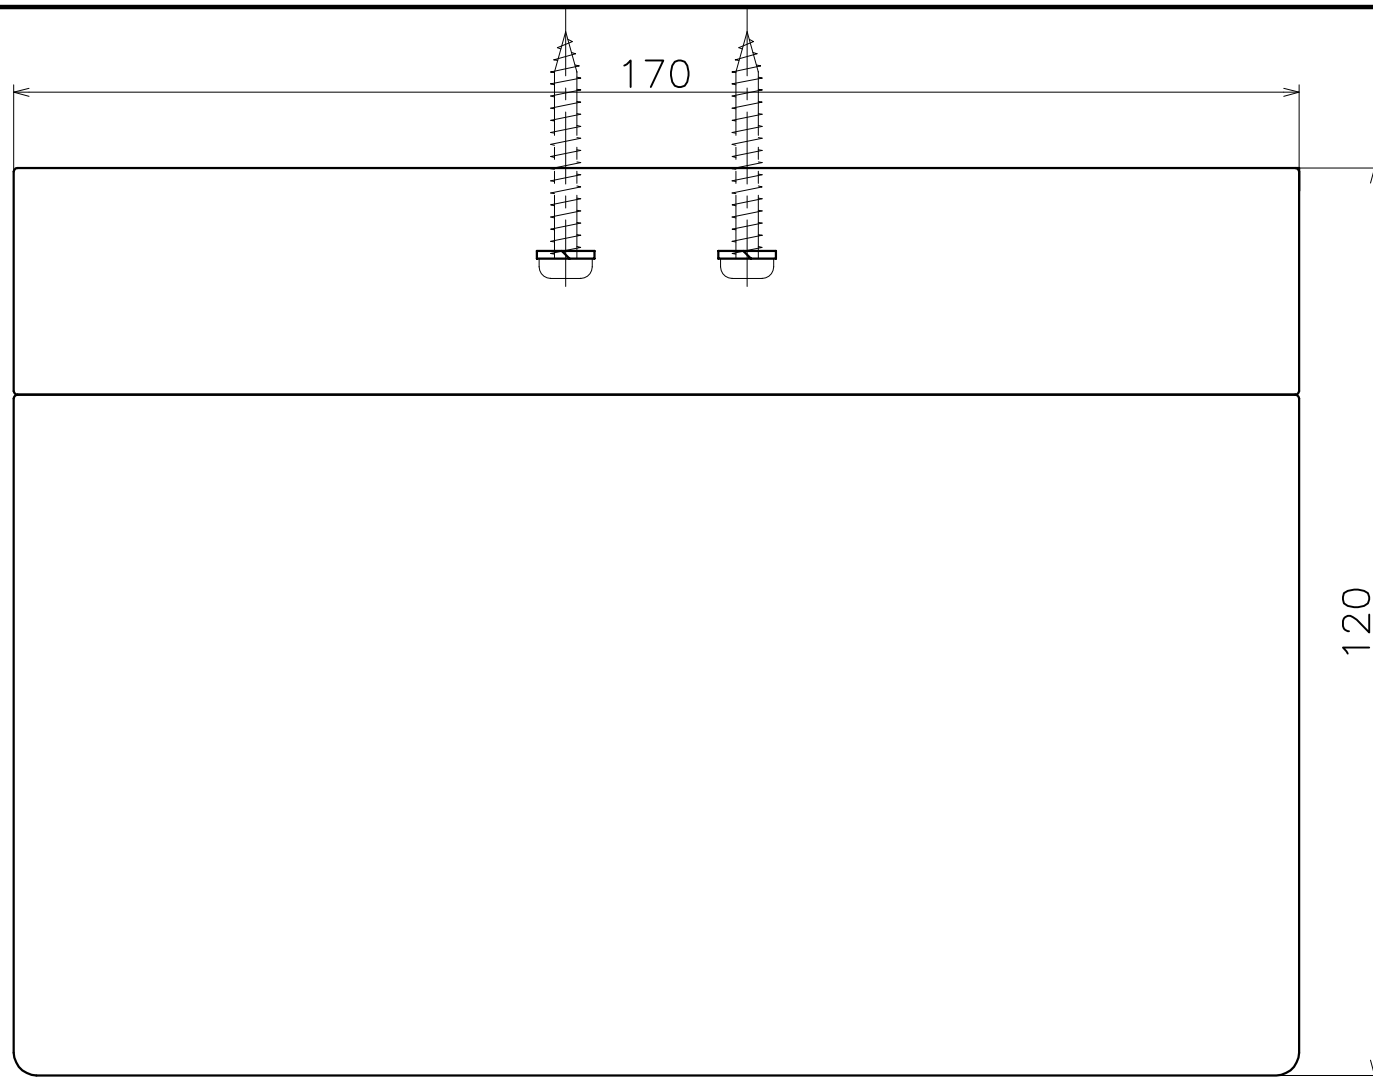

SC-283-XX

表面处理：本体	表面处理：カバー	表面处理：棚	コード
クローム	ヘアライン	ホワイト	SC-283-SC
		ライトブラウン	SC-283-LC
		ダークブラウン	SC-283-DC

材質：天然木（ビーチ）
仕上げ：各種仕上げ

材質：亜鉛ダイキャスト
仕上げ：クローム

材質：ステンレス
仕上げ：ヘアライン

材質：亜鉛ダイキャスト
仕上げ：クローム