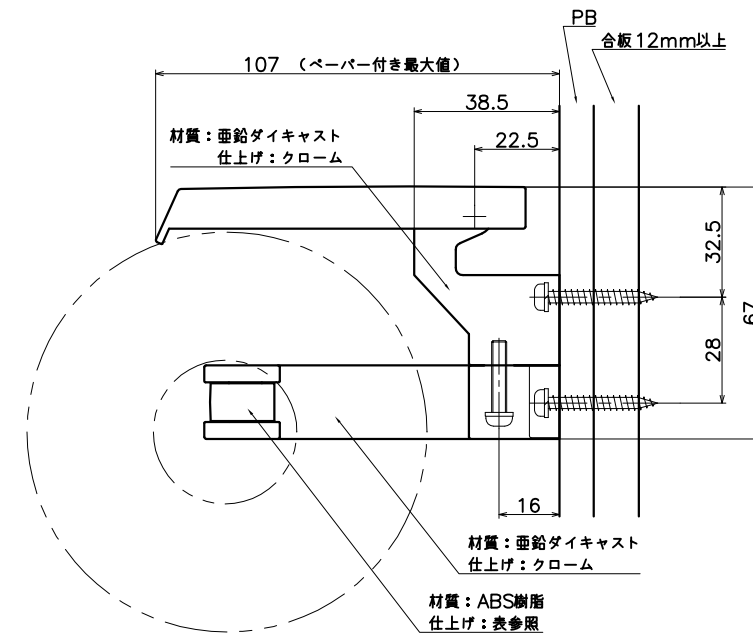

SC293--

表面処理：本体	表面処理：カバー	コード
クローム	白【艶消し】	SC293SC
	黒【艶消し】	SC293KC

(S=1:2)

KAWAJUN
河渾株式会社