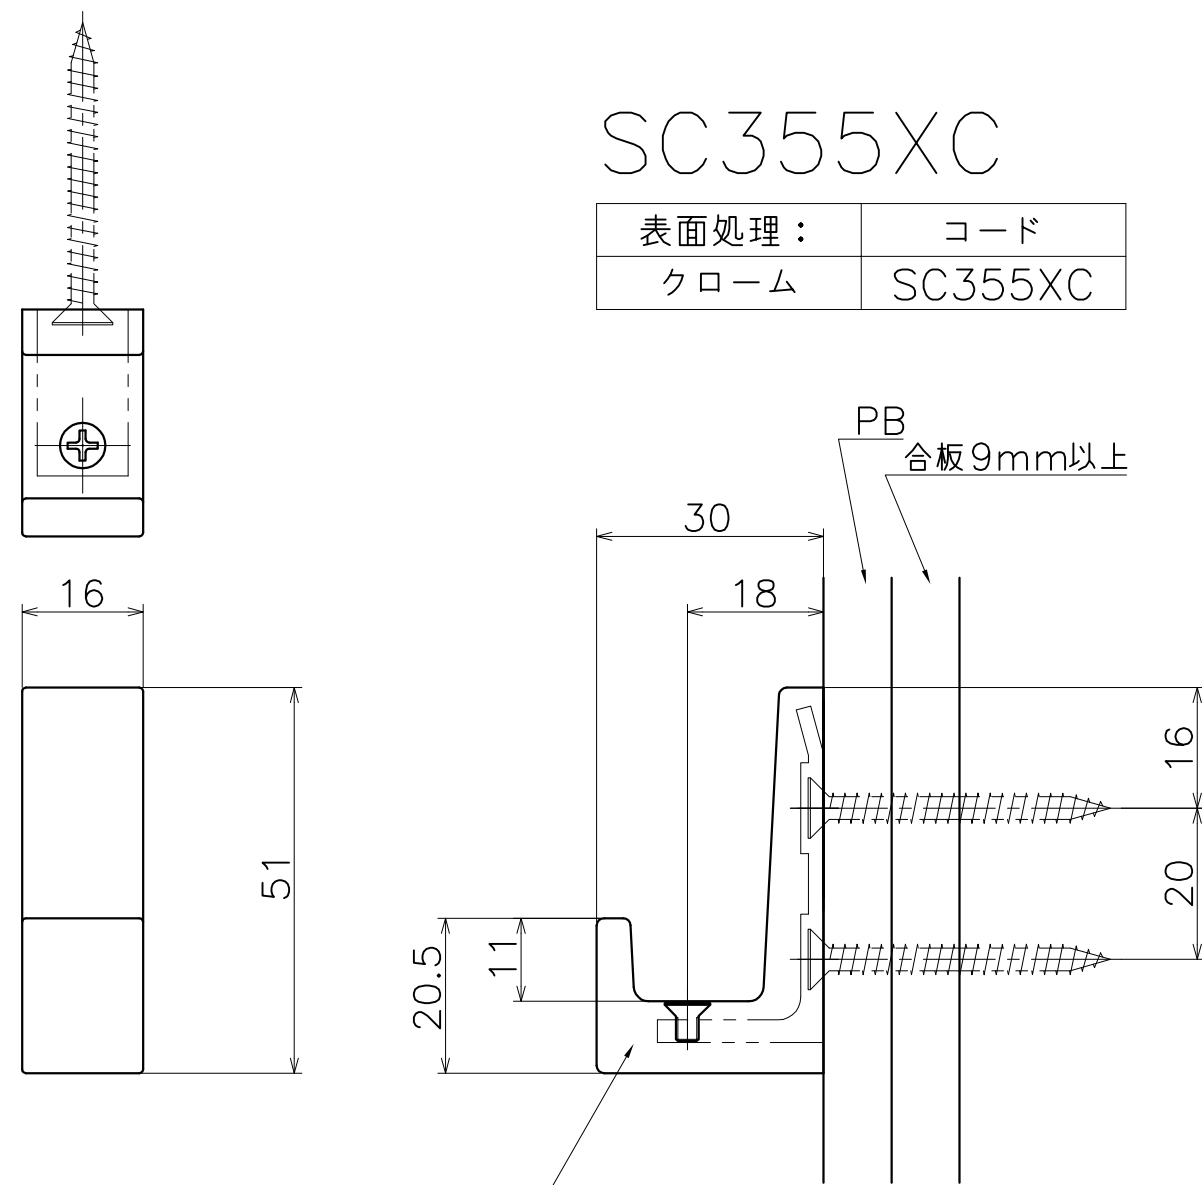

# SC355XC

表面处理:	コード
クローム	SC355XC

材質：亜鉛ダイキャスト  
仕上げ：クローム