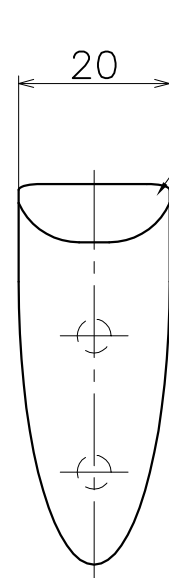

SC-565-X

表面処理	コード
鏡面	SC-565-XP
ヘアライン	SC-565-XT

材質：ステンレス
仕上げ：各種仕上げ