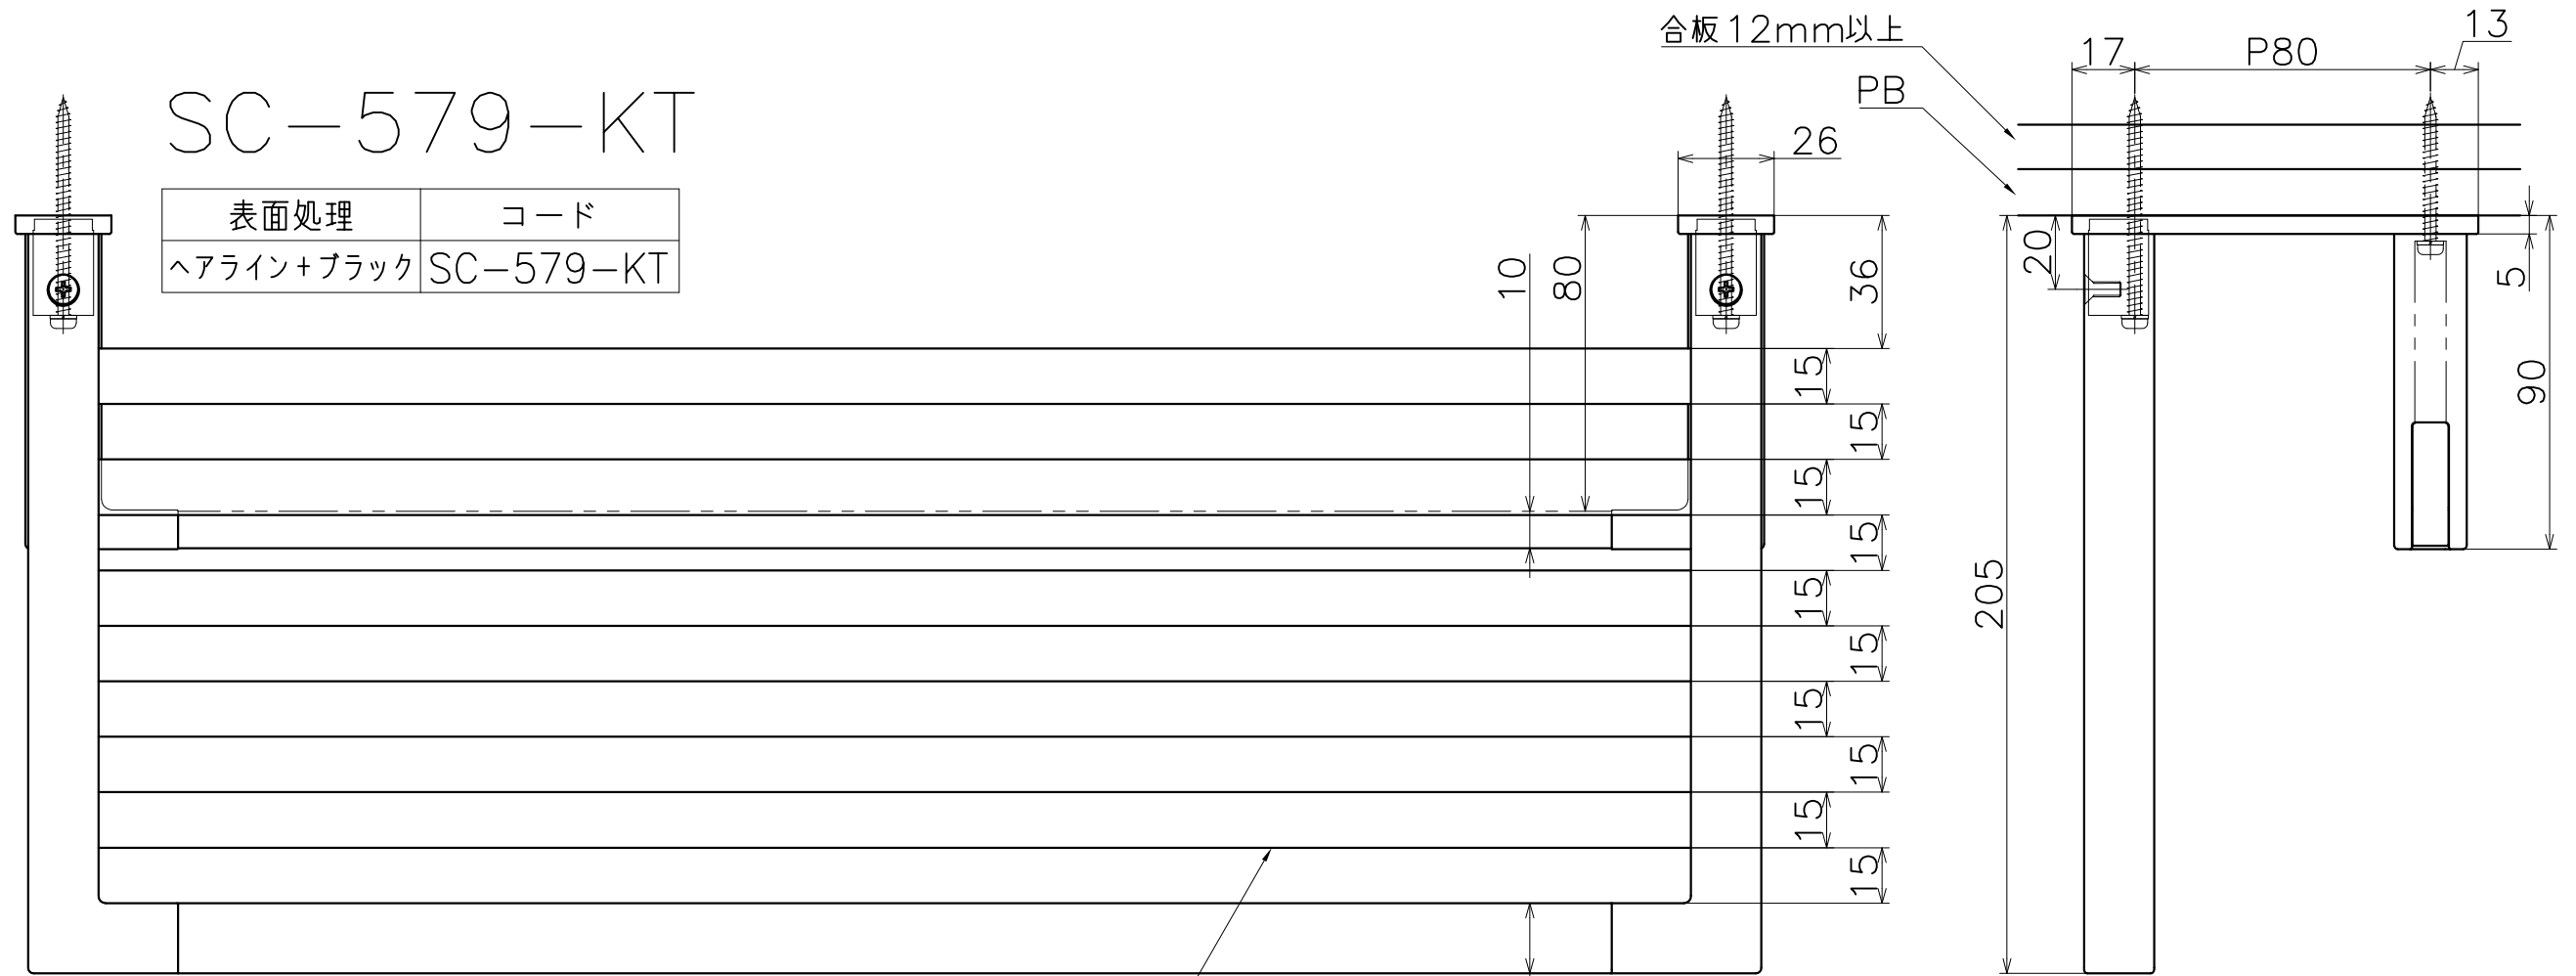

SC-579-KT

表面処理	コード
ヘアライン+ブラック	SC-579-KT

(S=1:2)