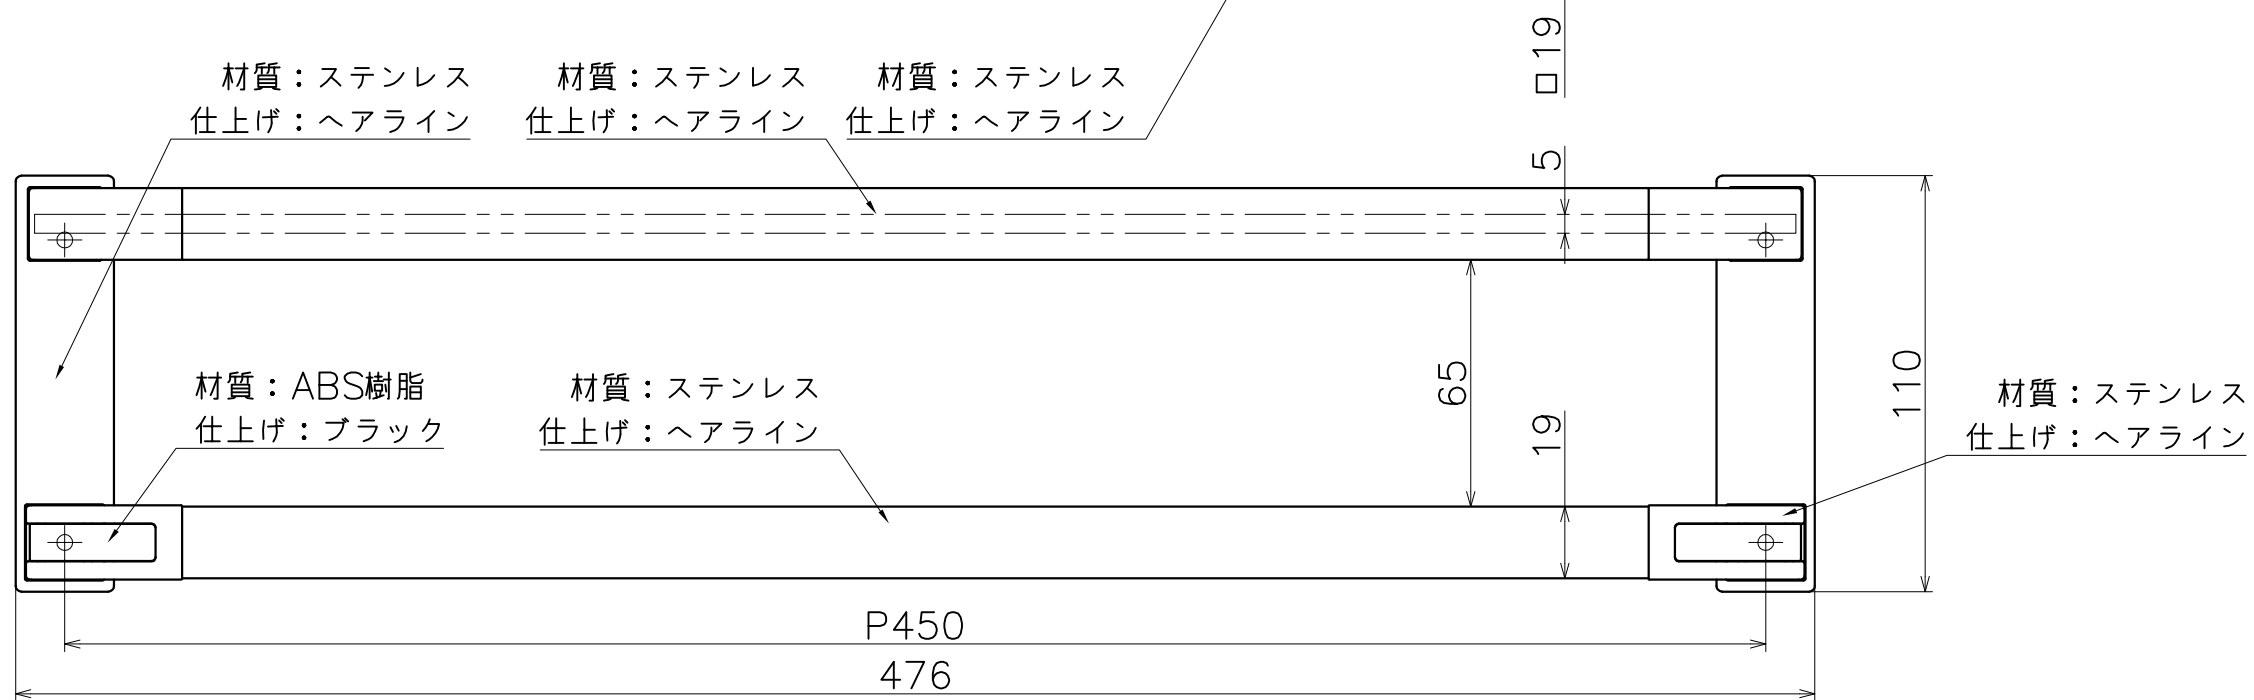

SC-579-KT

表面処理	コード
ヘアライン+ブラック	SC-579-KT

(S=1:2)