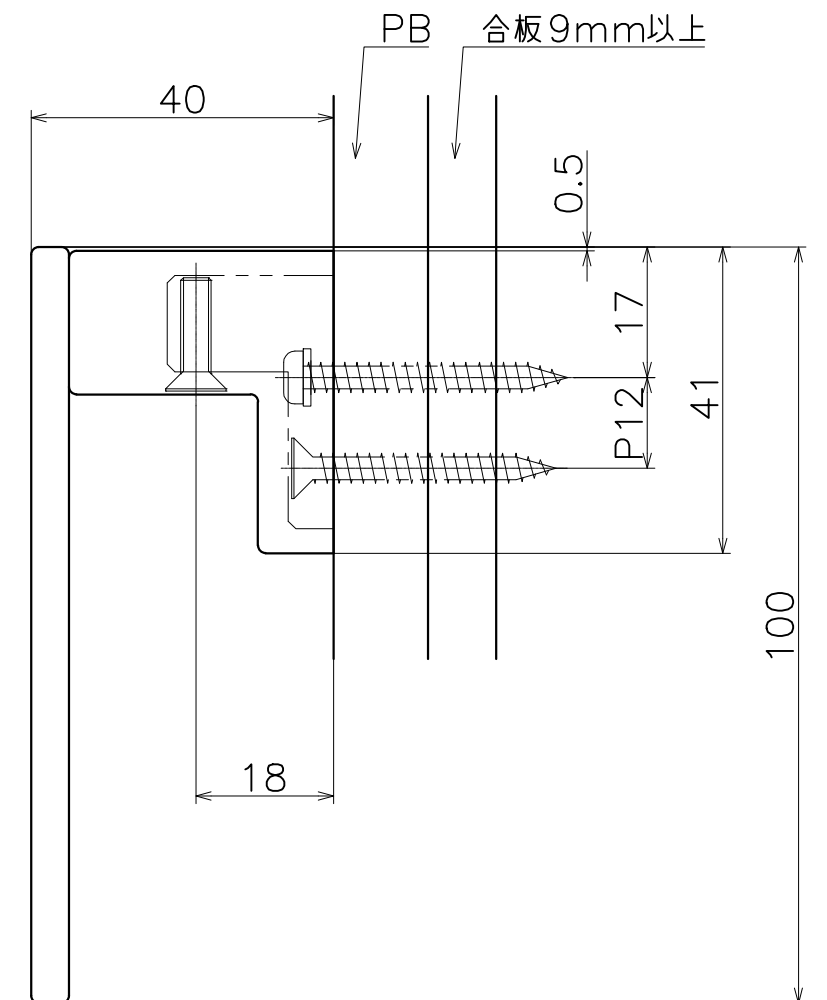

材質：真鍮
仕上げ：クローム

材質：真鍮
仕上げ：クローム

SC-640-X

表面処理	コード
クローム	SC-640-XC

KAWAJUN

河淳株式会社
2015/12/11