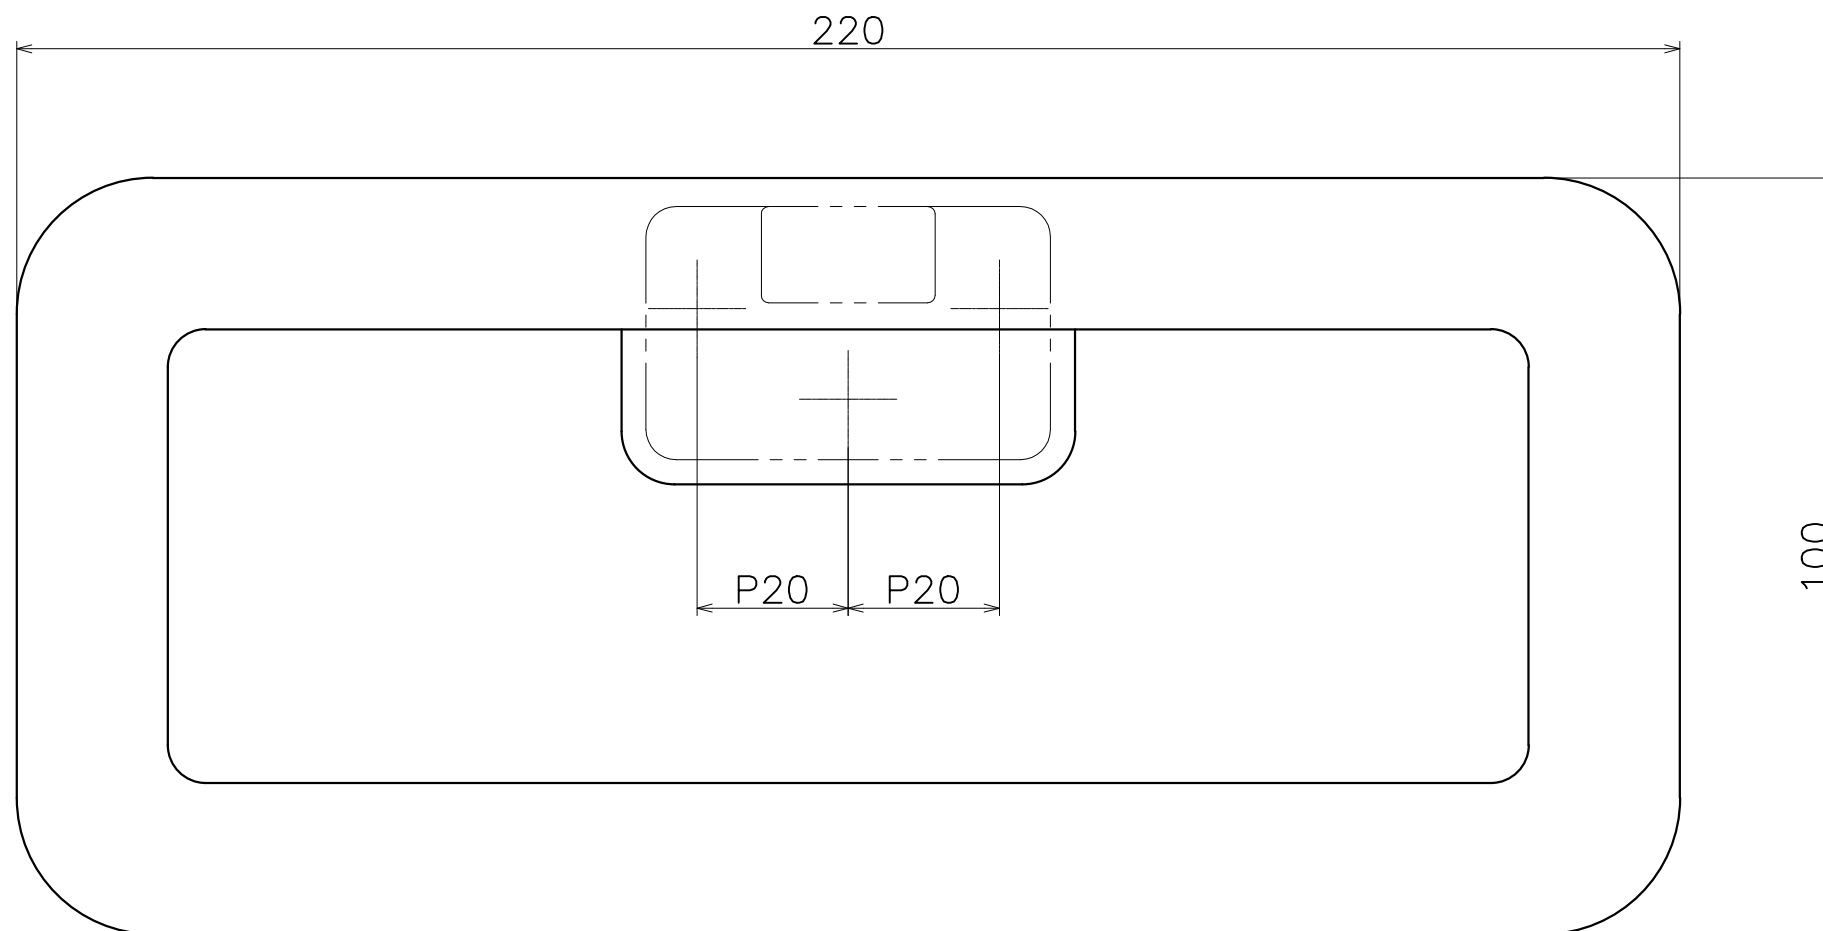

材質：真鍮
仕上げ：クローム

材質：真鍮
仕上げ：クローム

SC-640-X

表面処理	コード
クローム	SC-640-XC

KAWAJUN

河淳株式会社
2015/12/11