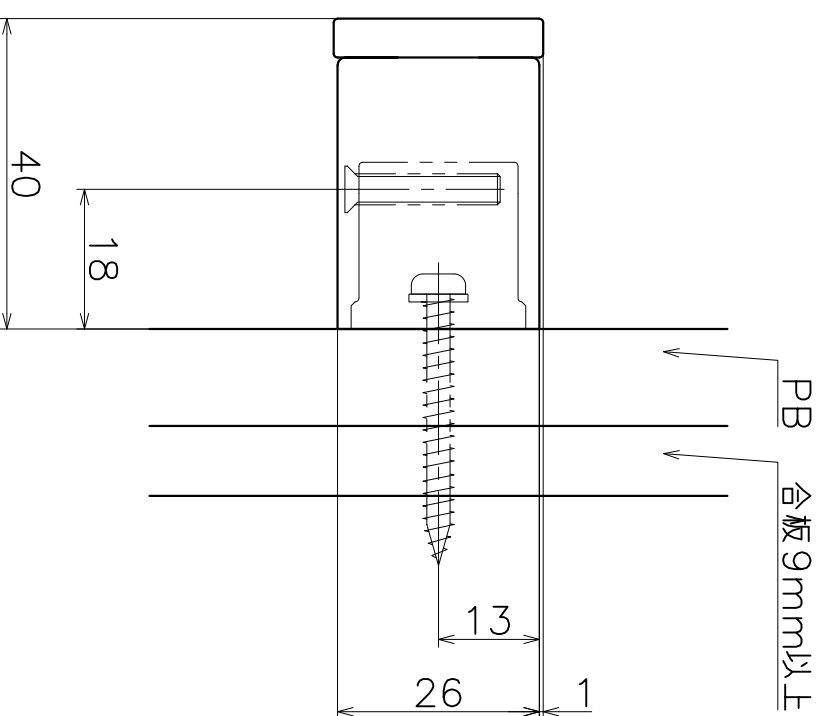

SC-641-XL

表面処理	コート
クローム	SC-641-XCL

材質：真鍮
仕上げ：クローム

5

材質：真鍮
仕上げ：クローム

(S=1:3)

P18

27

PB 合板9mm以上

40

18

13

26

1