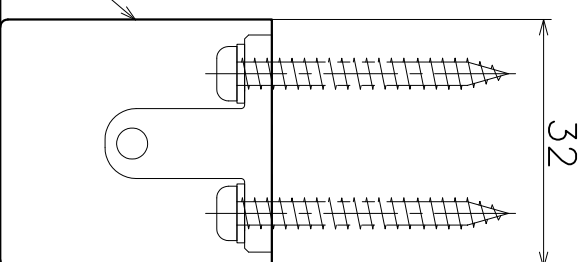

SC-641-XL

表面処理	コート
クローム	SC-641-XCL

材質：真鍮
仕上げ：クローム

5

材質：真鍮
仕上げ：クローム

(S=1:3)

P18

27

PB 合板9mm以上

40

18

13

26

1