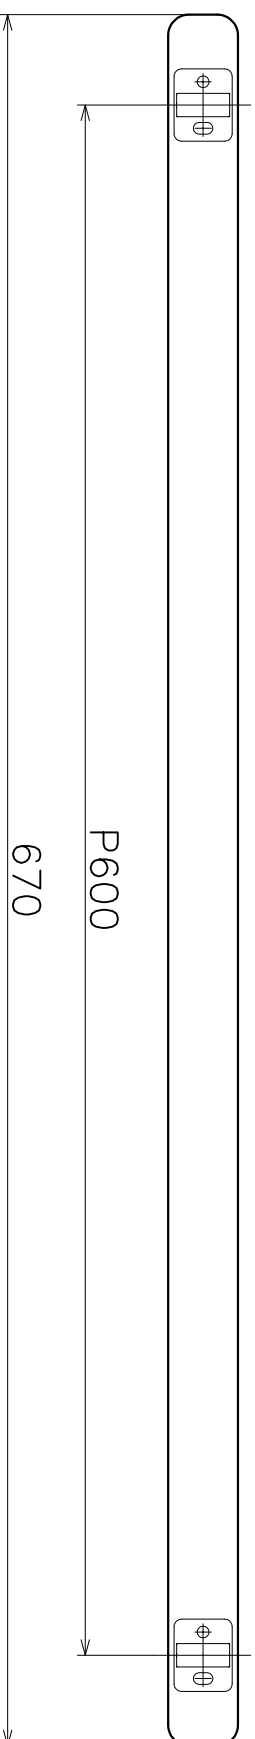

SC-641-XL

表面処理	コート
クローム	SC-641-XCL

材質：真鍮
仕上げ：クローム

5

材質：真鍮
仕上げ：クローム

(S=1:3)

P18

27

PB 合板9mm以上

40

18

13

26

1