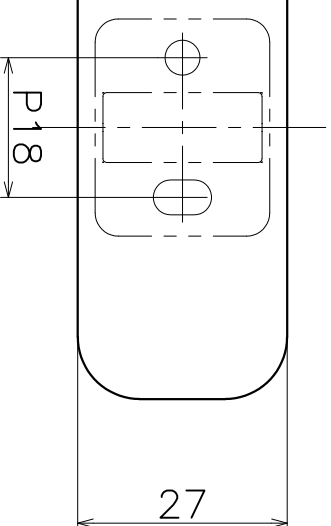

SC-641-XL

表面処理	コート
クローム	SC-641-XCL

材質：真鍮
仕上げ：クローム

5

材質：真鍮
仕上げ：クローム

(S=1:3)

P18

27

PB 合板9mm以上

40

18

13

26

1