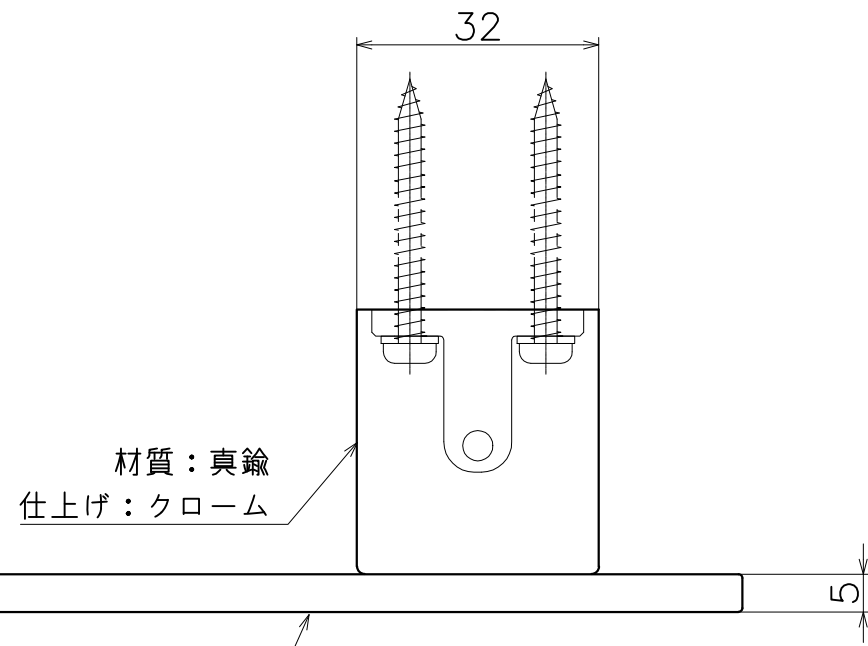

# SC-641-X

表面处理	コード
クローム	SC-641-XC

材質：真鍮  
仕上げ：クローム