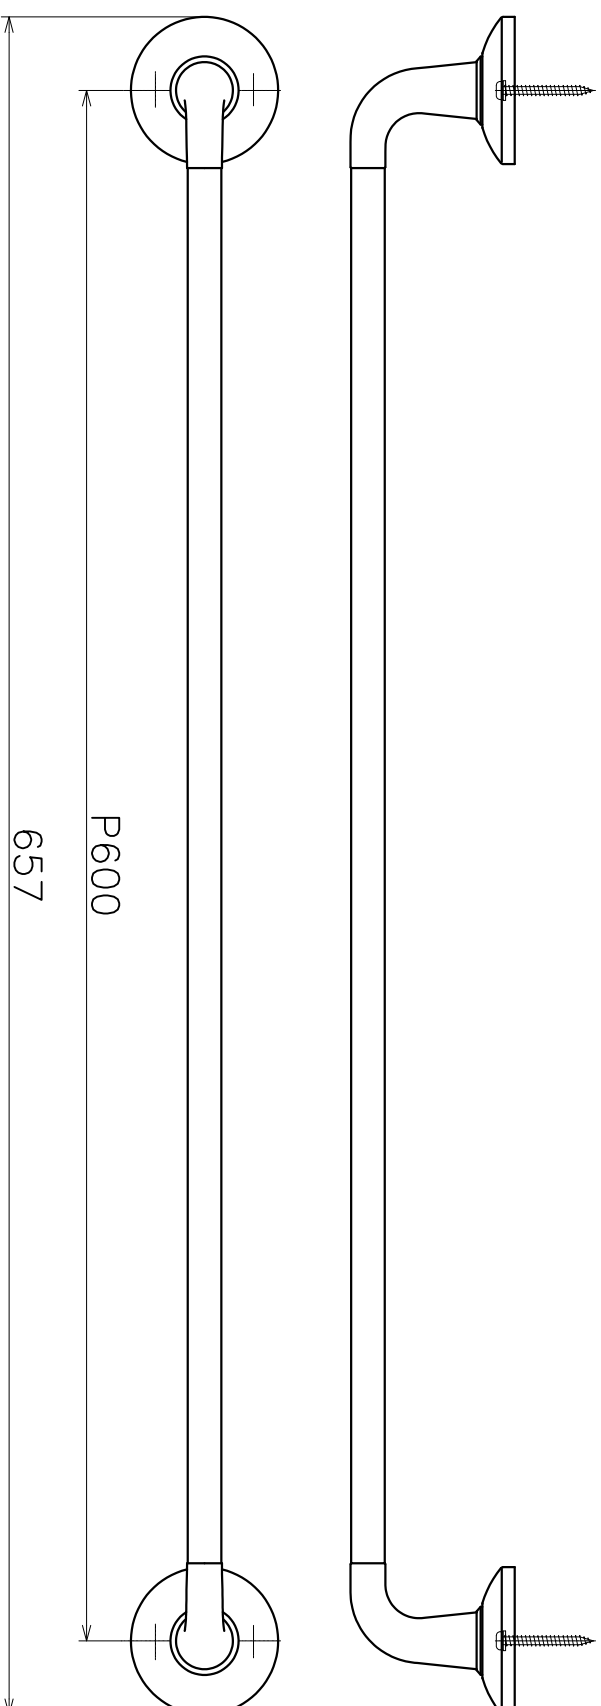

SC-661-XL

表面処理	表面処理：レール	コード
クローム	鏡面	SC-661-XL

材質：真鍮
仕上げ：クローム

(S=1:3)