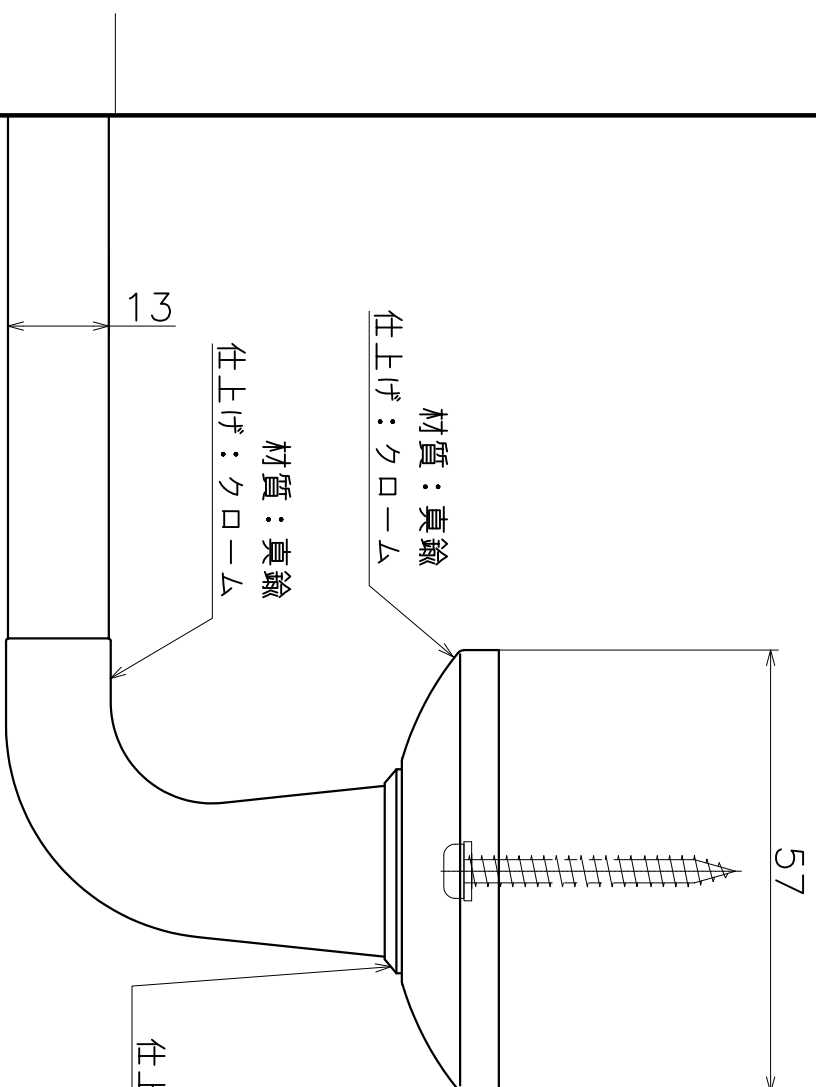

SC-661-XL

表面処理	表面処理：レール	コード
クローム	鏡面	SC-661-XL

材質：真鍮
仕上げ：クローム

(S=1:3)