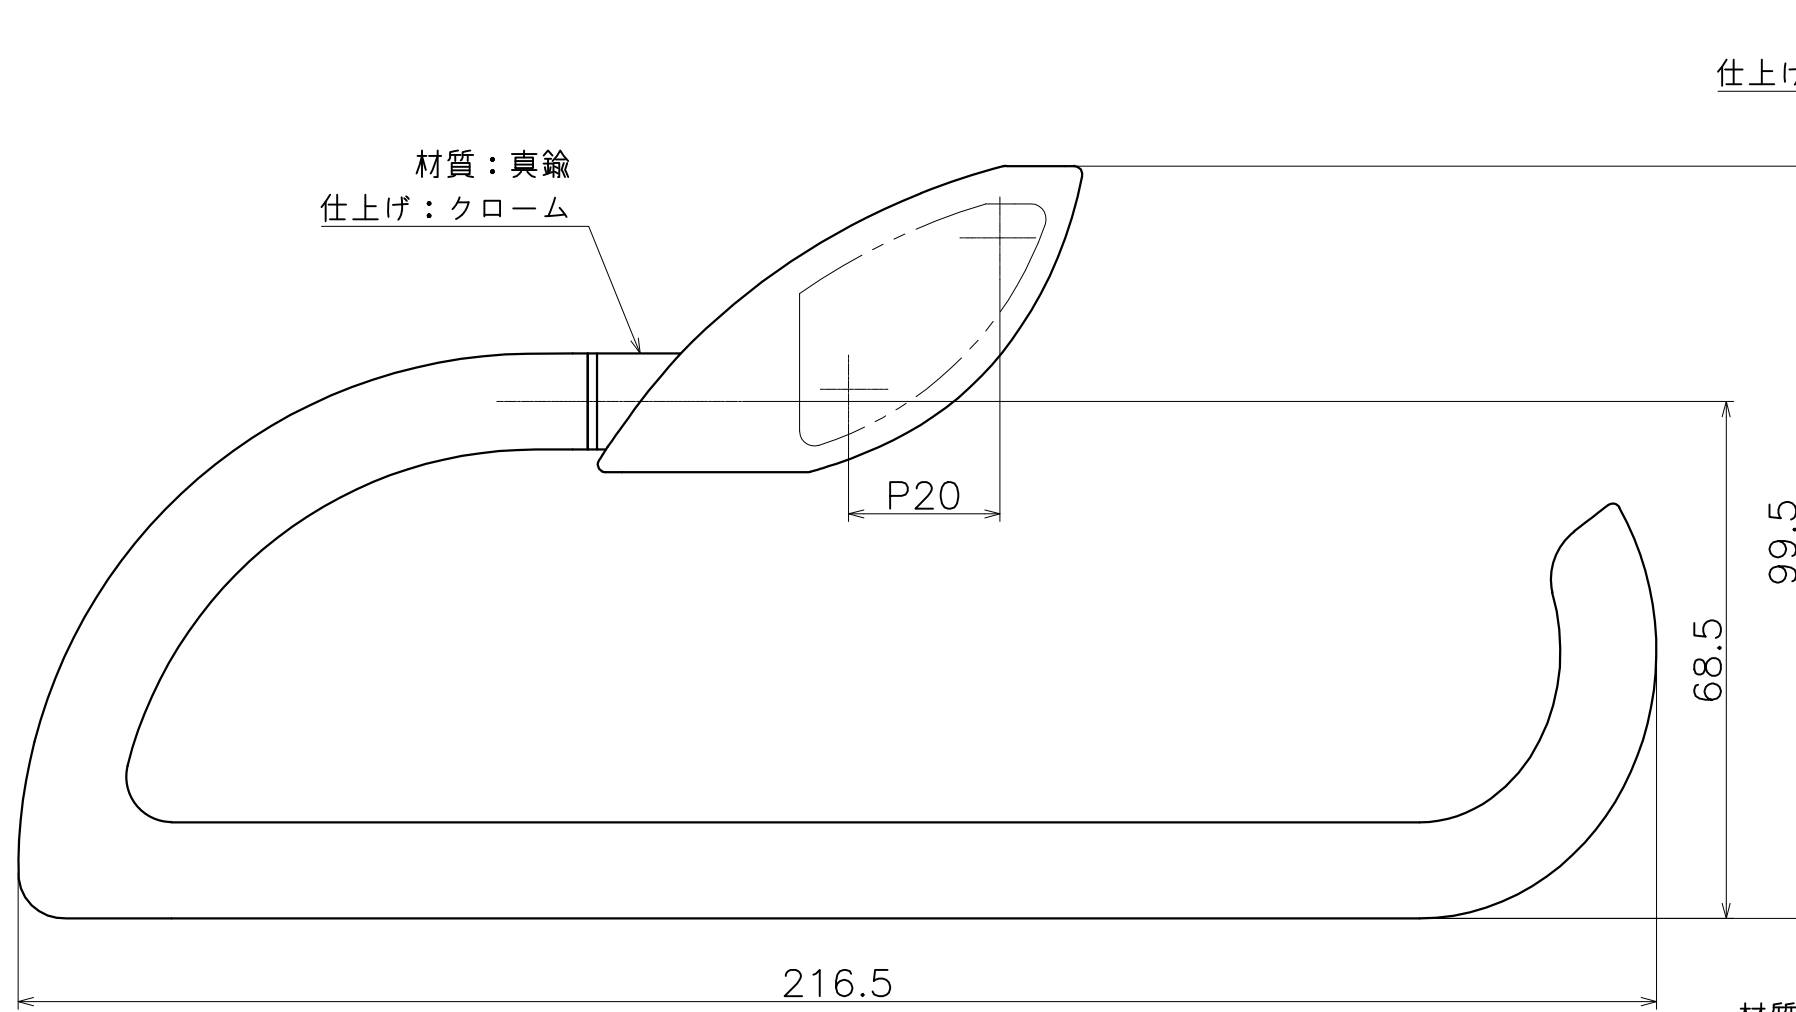

SC-690-X

表面处理	コード
クローム	SC-690-XC

材質：真鍮
仕上げ：クローム

材質：真鍮
仕上げ：クローム