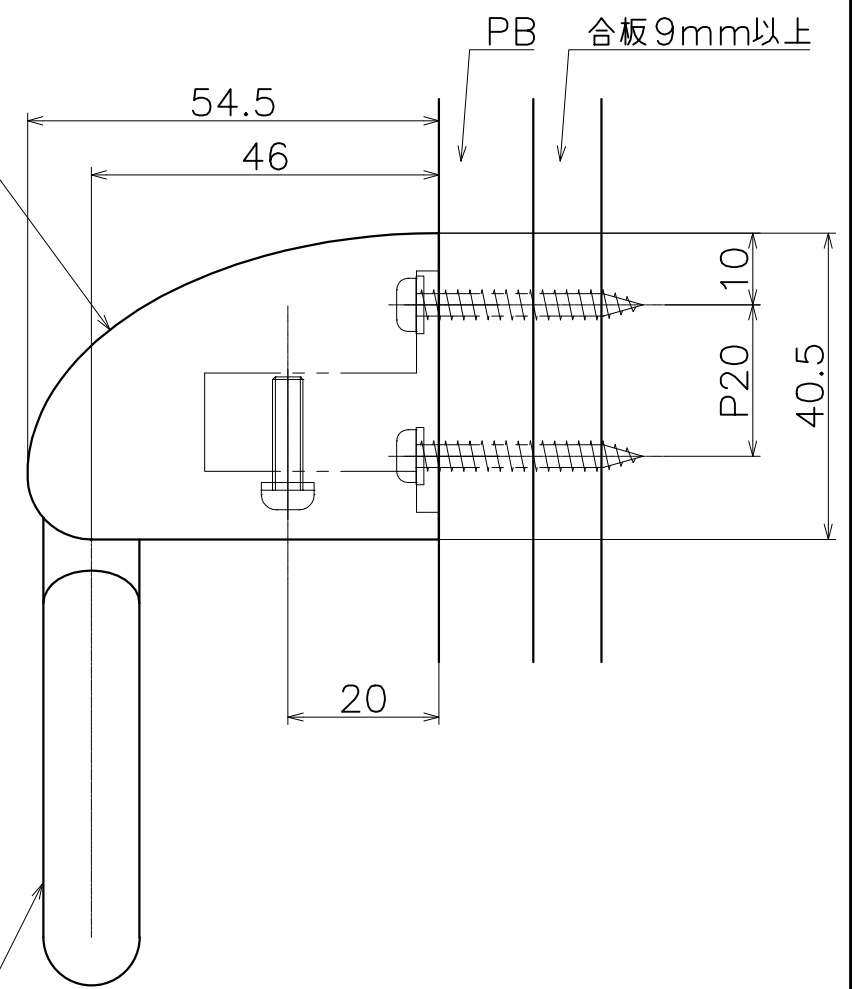

SC-690-X

表面处理	コード
クローム	SC-690-XC

材質：真鍮
仕上げ：クローム

材質：真鍮
仕上げ：クローム