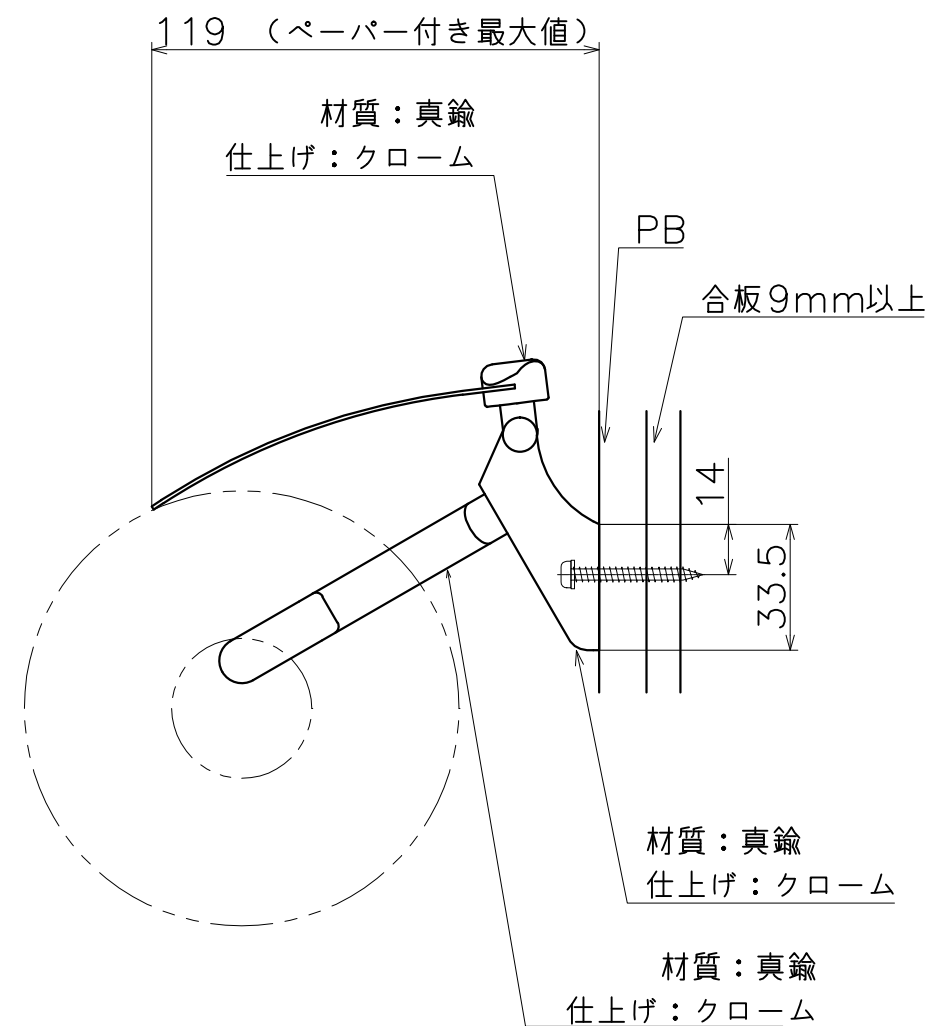

# SC-69W-X

表面処理	コード
クローム	SC-69W-XC

(S=1:2)

**KAWAJUN**

河渾株式会社  
2015/11/30