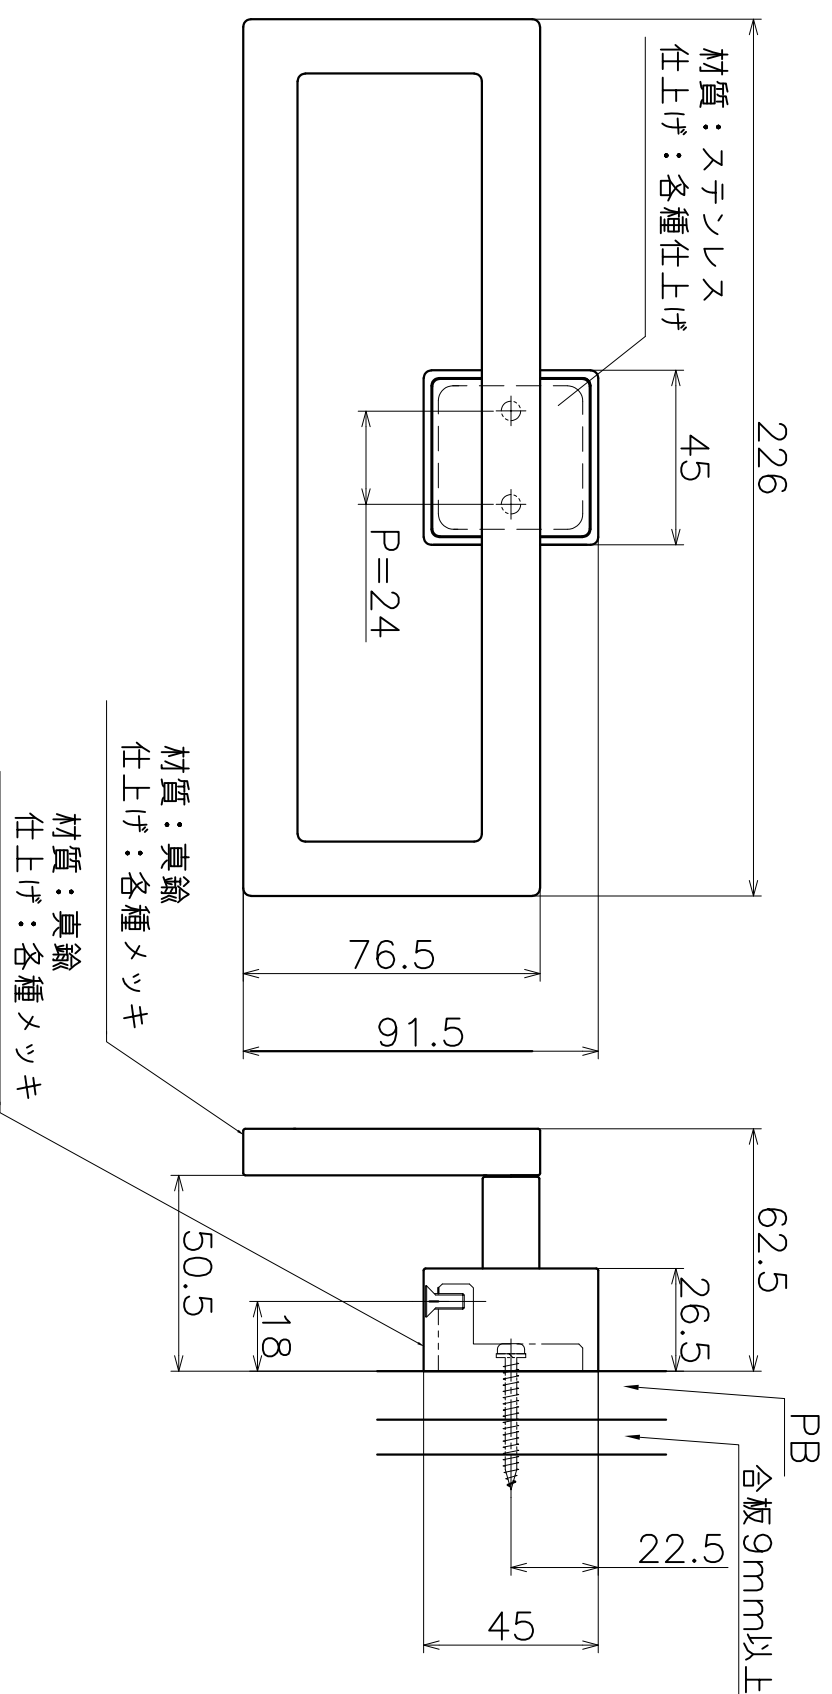

# SC-820-X

表面処理	コート
ケローム	SC-820-XC

(S=1:2)