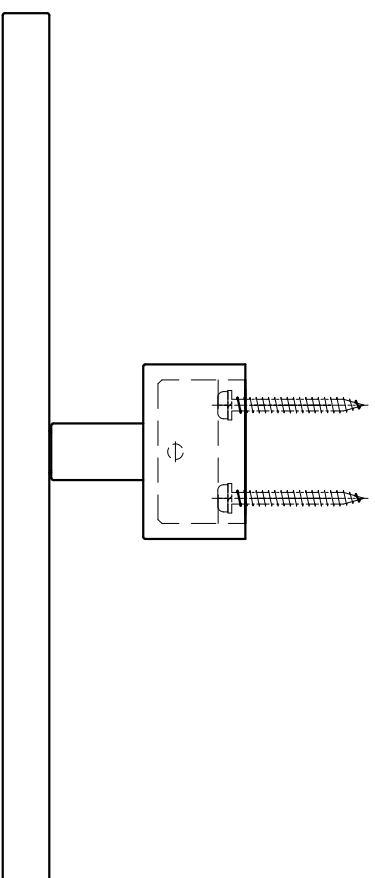

# SC-820-X

表面処理	コート
ケローム	SC-820-XC

(S=1:2)