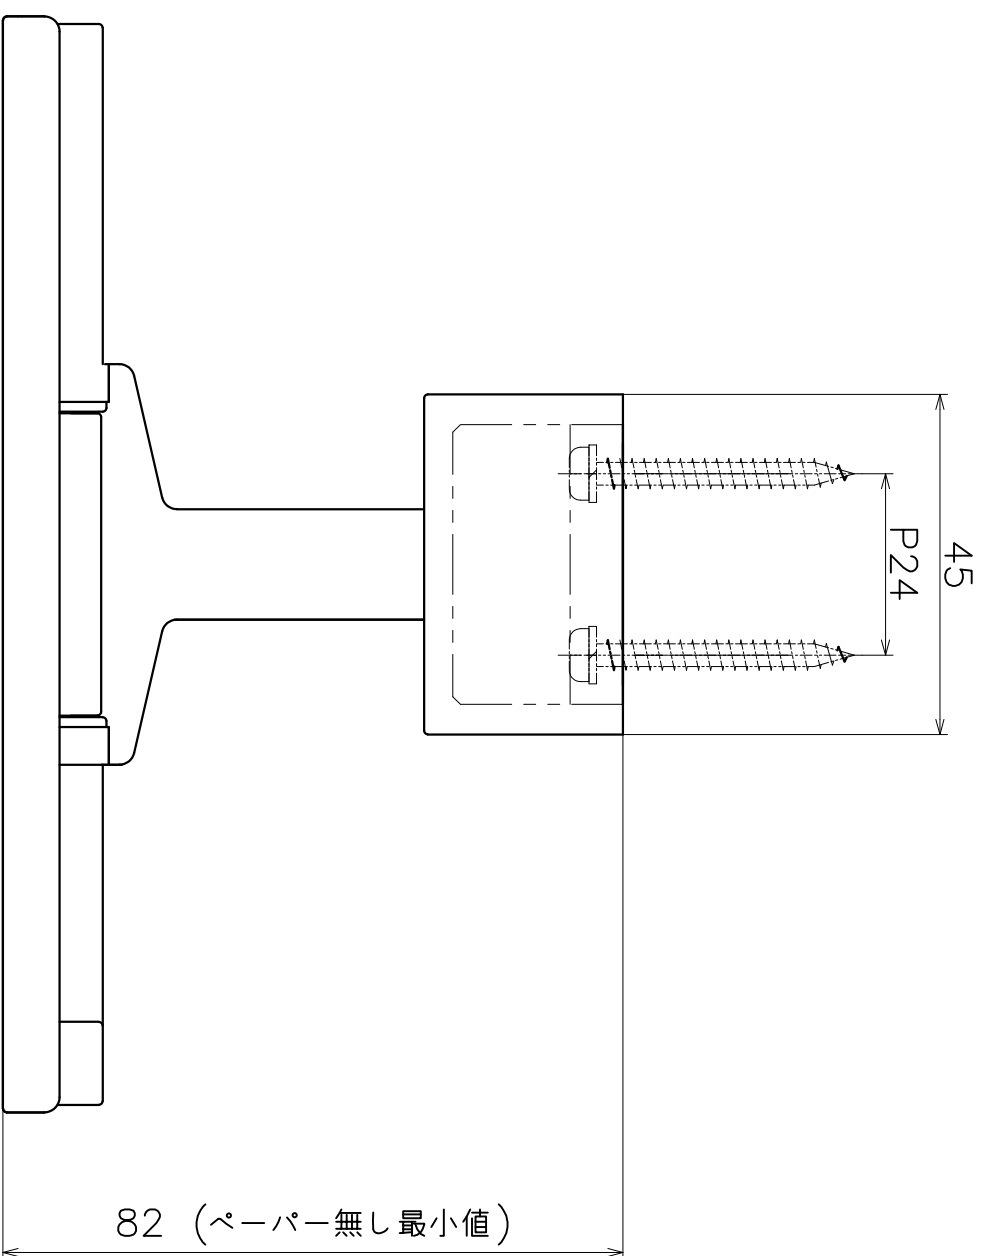

SC-823-X

表面処理	コート
クロム	SC-823-XC

(S=1:1)