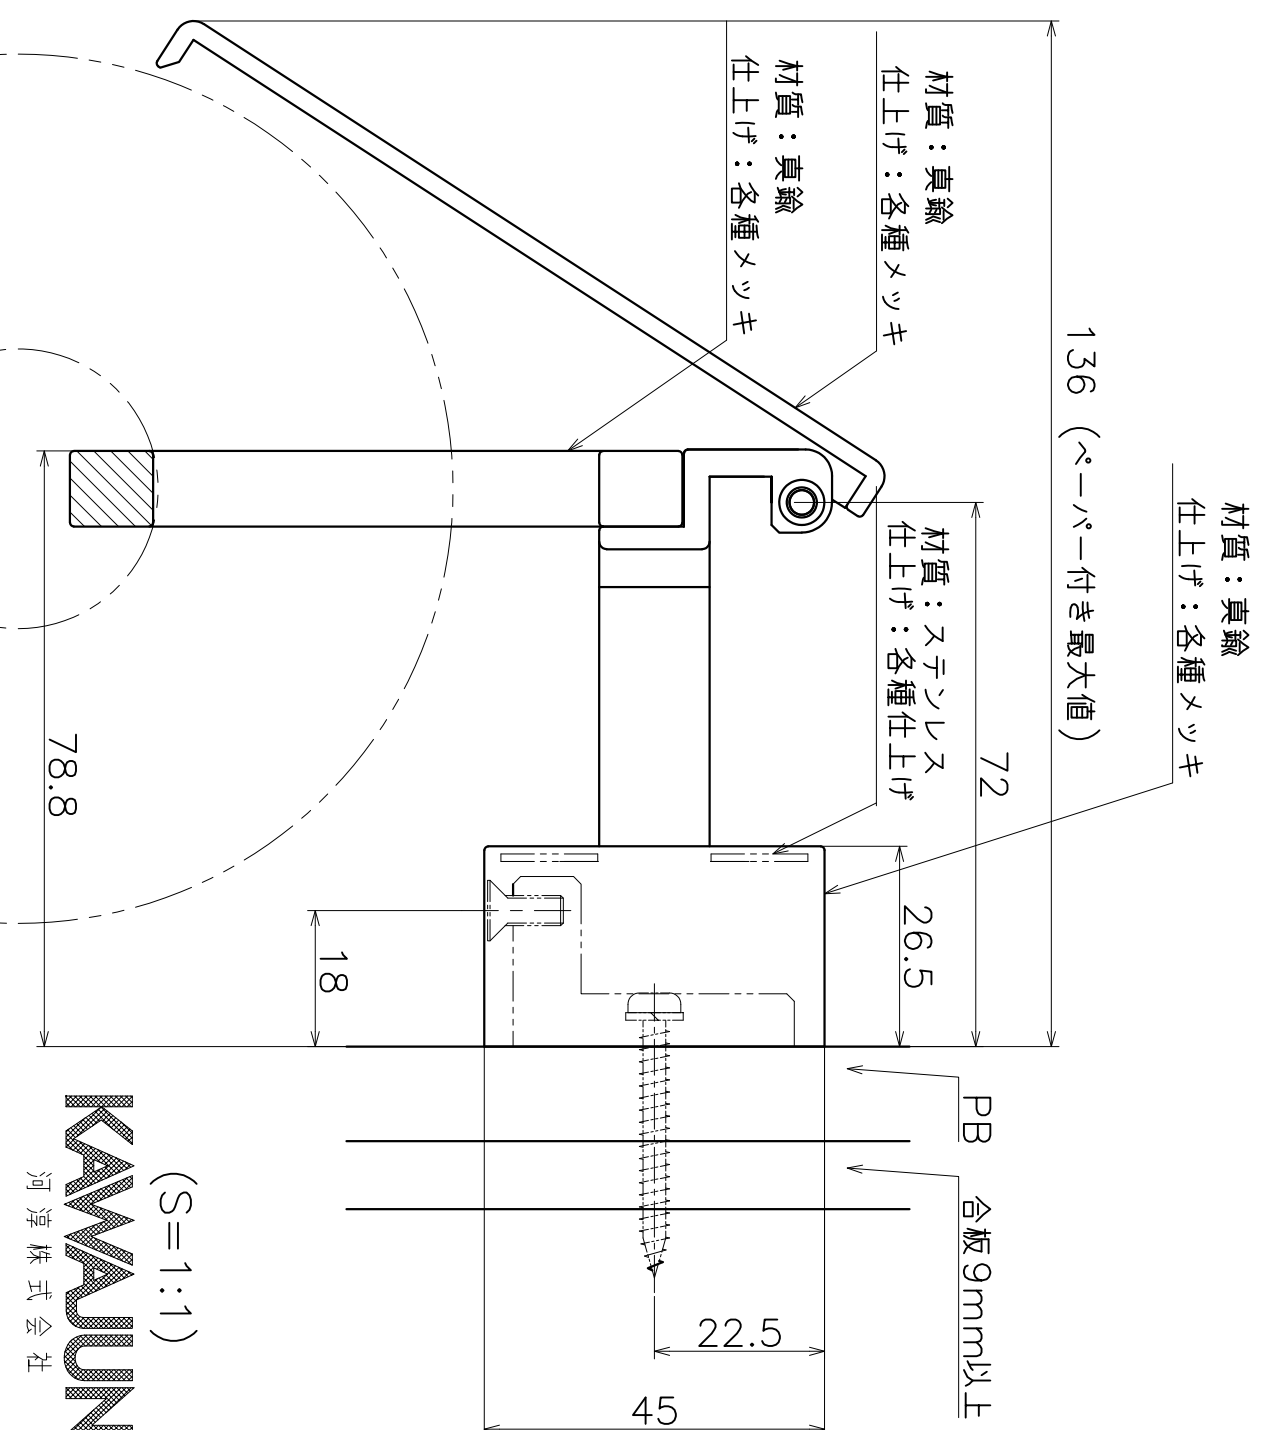

SC-823-X

表面処理	コート
クロム	SC-823-XC

(S=1:1)