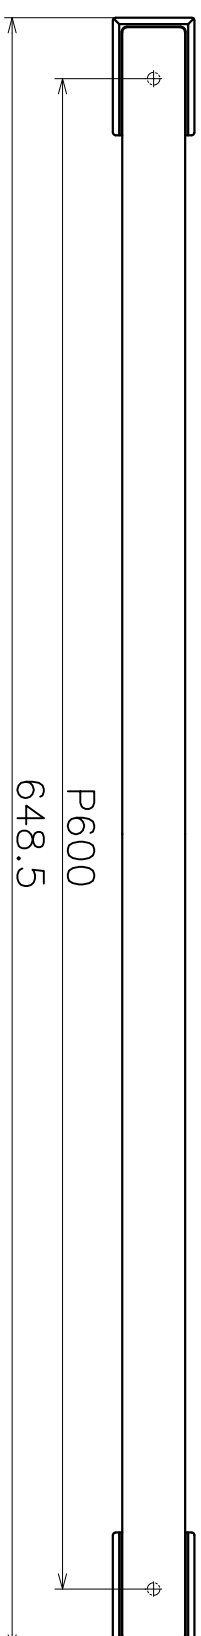

SC-831-XXL

表面処理	コート
クローム	SC-831-XCL

(S=1:3)

材質：真鍮
仕上げ：各種メッキ

材質：真鍮
仕上げ：各種メッキ