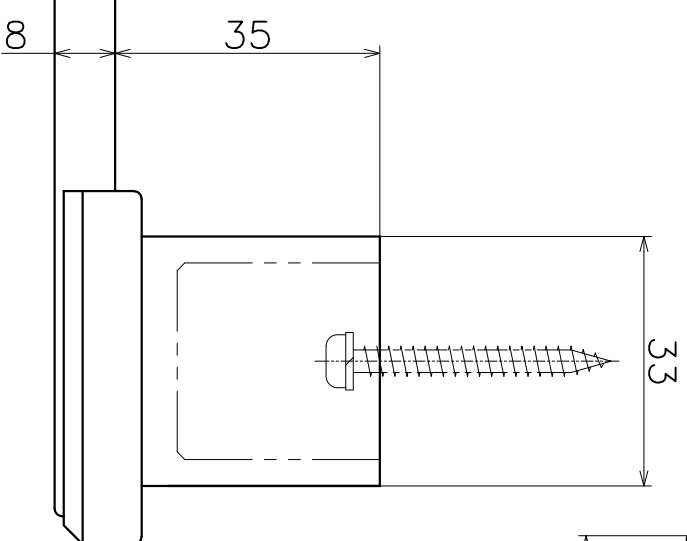

SC-831-XXL

表面処理	コート
クローム	SC-831-XCL

(S=1:3)

材質：真鍮
仕上げ：各種メッキ

材質：真鍮
仕上げ：各種メッキ