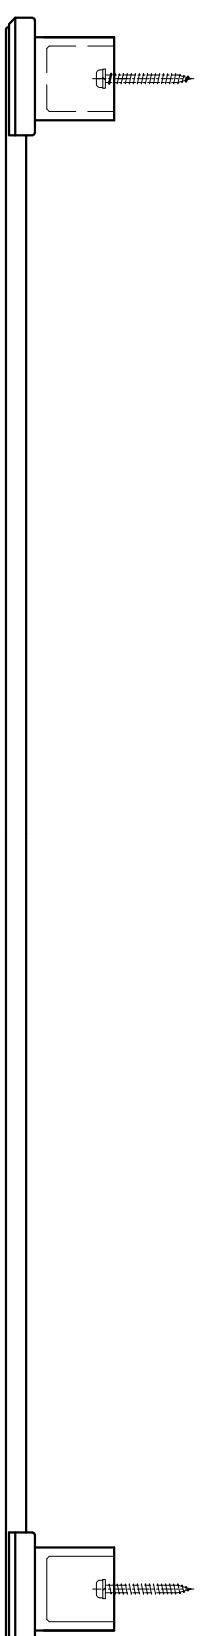

SC-831-XXL

表面処理	コート
クローム	SC-831-XCL

(S=1:3)

材質：真鍮
仕上げ：各種メッキ

材質：真鍮
仕上げ：各種メッキ