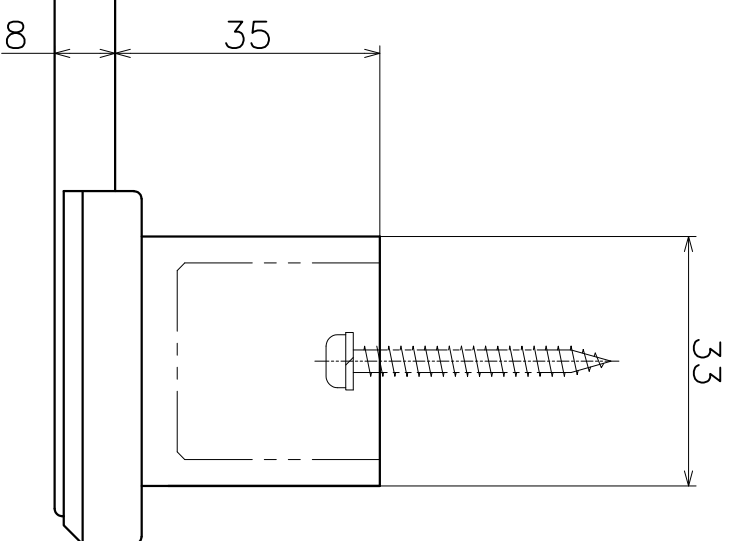

# SC-831-XX

表面処理	コート
クローム	SC-831-XC

材質：真鍮  
仕上げ：各種メッキ

(S=1:3)

材質：真鍮  
仕上げ：各種メッキ

材質：真鍮  
仕上げ：各種メッキ