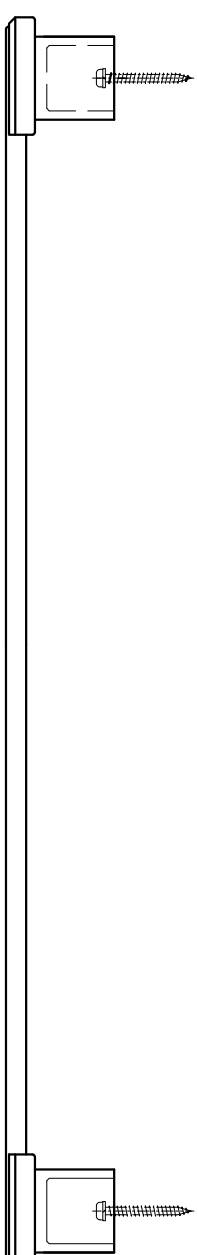

# SC-831-XX

表面処理	コート
クローム	SC-831-XC

材質：真鍮  
仕上げ：各種メッキ

(S=1:3)

材質：真鍮  
仕上げ：各種メッキ

材質：真鍮  
仕上げ：各種メッキ