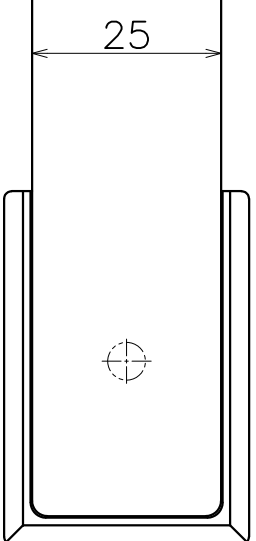

# SC-831-XX

表面処理	コート
クローム	SC-831-XC

材質：真鍮  
仕上げ：各種メッキ

(S=1:3)

材質：真鍮  
仕上げ：各種メッキ

材質：真鍮  
仕上げ：各種メッキ