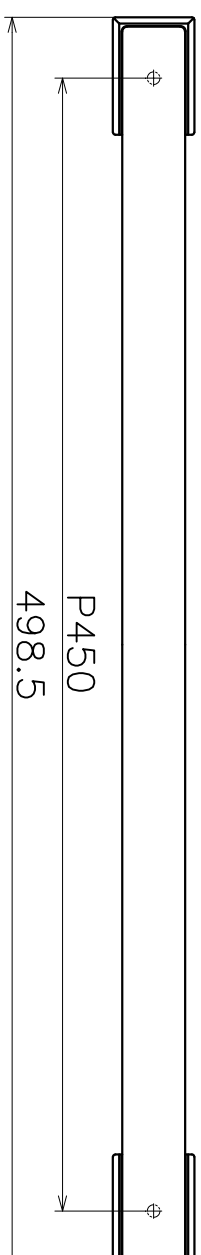

# SC-831-XX

表面処理	コート
クローム	SC-831-XC

材質：真鍮  
仕上げ：各種メッキ

(S=1:3)

材質：真鍮  
仕上げ：各種メッキ

材質：真鍮  
仕上げ：各種メッキ