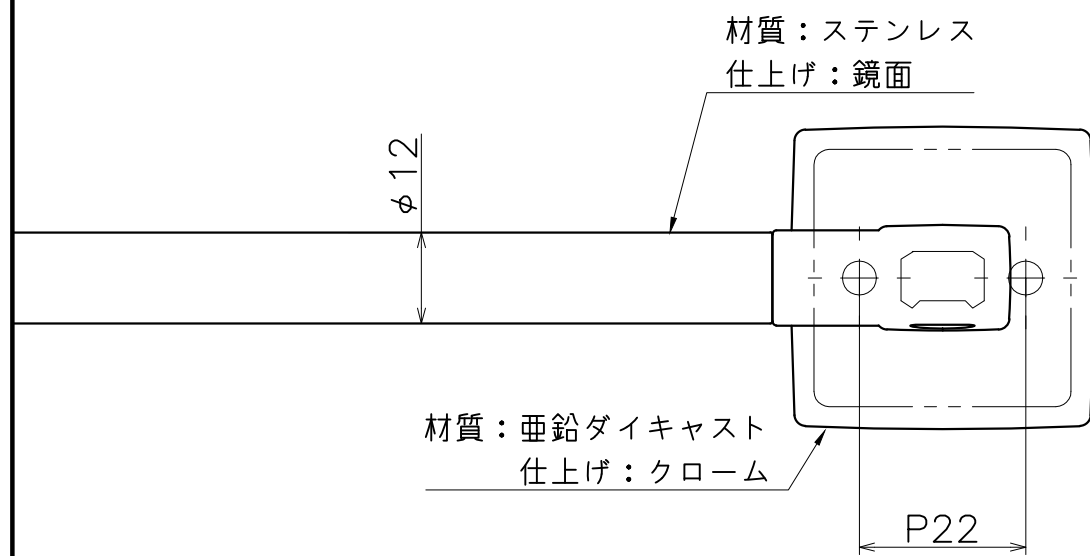

SC-901-X

表面処理	コード
クローム	SC-901-XC

(S=1:3)

KAWAJUN

河淳株式会社
2015/11/24