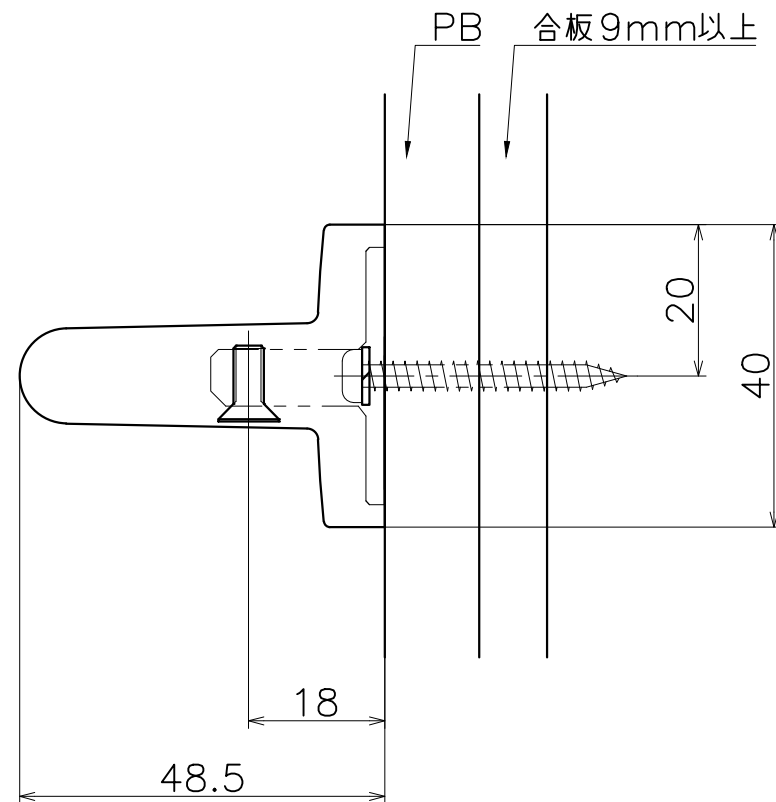

SC-901-X

表面処理	コード
クローム	SC-901-XC

(S=1:3)

KAWAJUN

河淳株式会社
2015/11/24