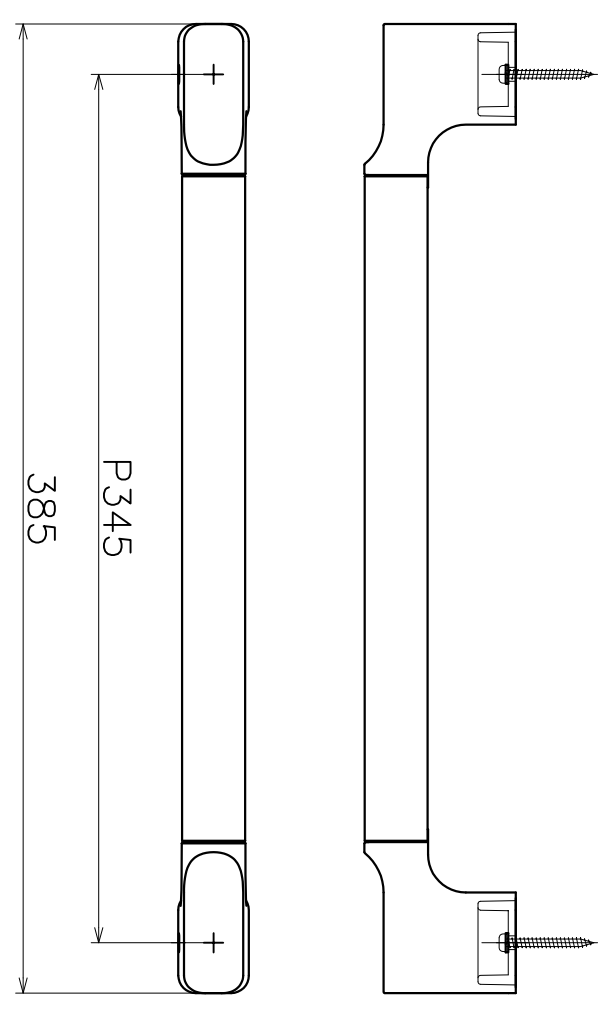

Ver	Date	Engineering change notice	Dwg	App
1	0000/00/00	新規出図	KAWAJUN	KAWAJUN

# SC-931-X

Finish	Code
Mirror	SC-931-XP
Brushed	SC-931-XI

(S=1:3)

A3  
D

Product name		Name		Code	
タオルレール		-		表参照	
Towel Rail		-		Ver01	
KAWAJUN 河津株式会社		Dim	Geo	S=	外形図
				1:1	

1 2 3 4 5 6  
D