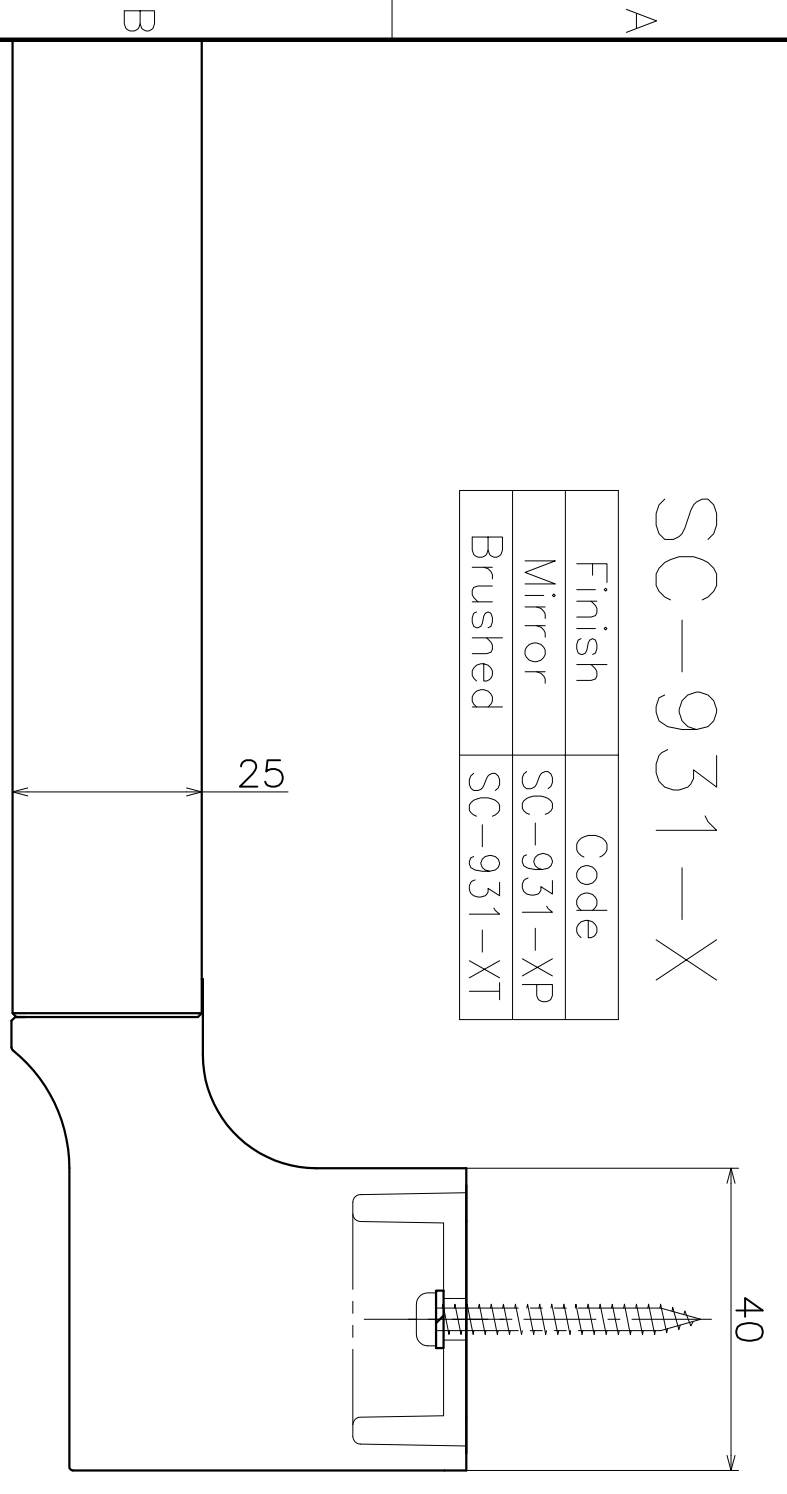

Ver	Date	Engineering change notice	Dwg	App
1	0000/00/00	新規出図	KAWAJUN	KAWAJUN

# SC-931-X

Finish	Code
Mirror	SC-931-XP
Brushed	SC-931-XI

(S=1:3)

A3  
D

Product name		Name		Code	
タオルレール		-		表参照	
Towel Rail		-		Ver01	
KAWAJUN 河津株式会社		Dim	Geo	S=	外形図
				1:1	

1 2 3 4 5 6  
D