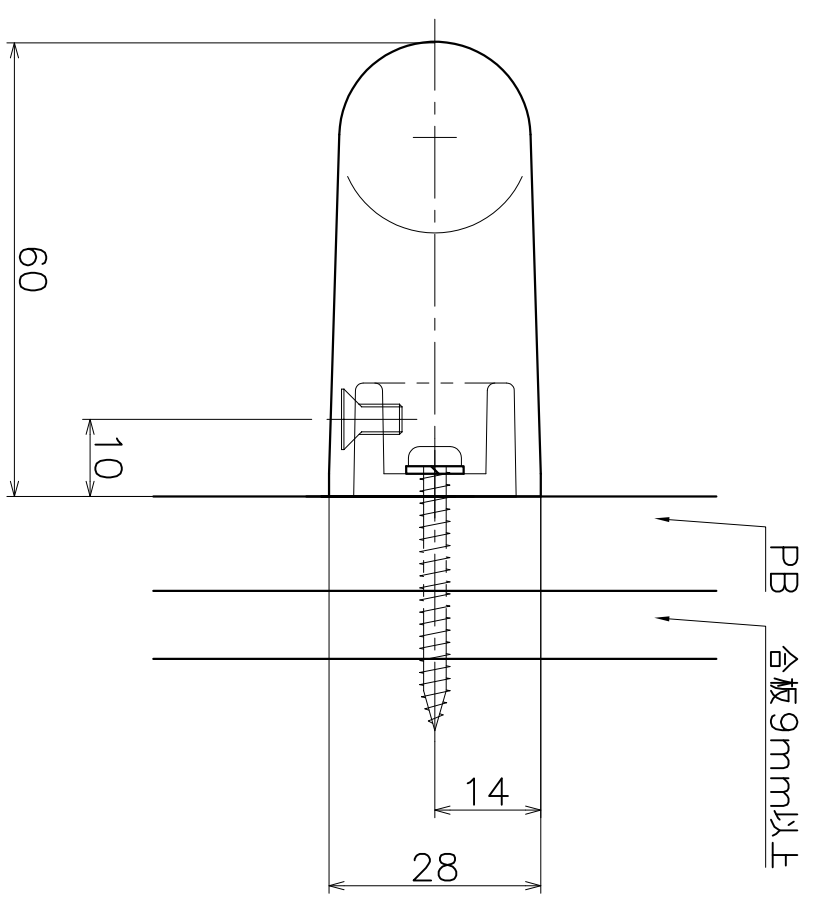

Ver	Date	Engineering change notice	Dwg	App
1	0000/00/00	新規出図	KAWAJUN	KAWAJUN

# SC-931-X

Finish	Code
Mirror	SC-931-XP
Brushed	SC-931-XI

(S=1:3)

A3  
D

Product name		Name		Code	
タオルレール		-		表参照	
Towel Rail		-		Ver01	
KAWAJUN 河津株式会社		Dim	Geo	S=	外形図
				1:1	

1 2 3 4 5 6  
D