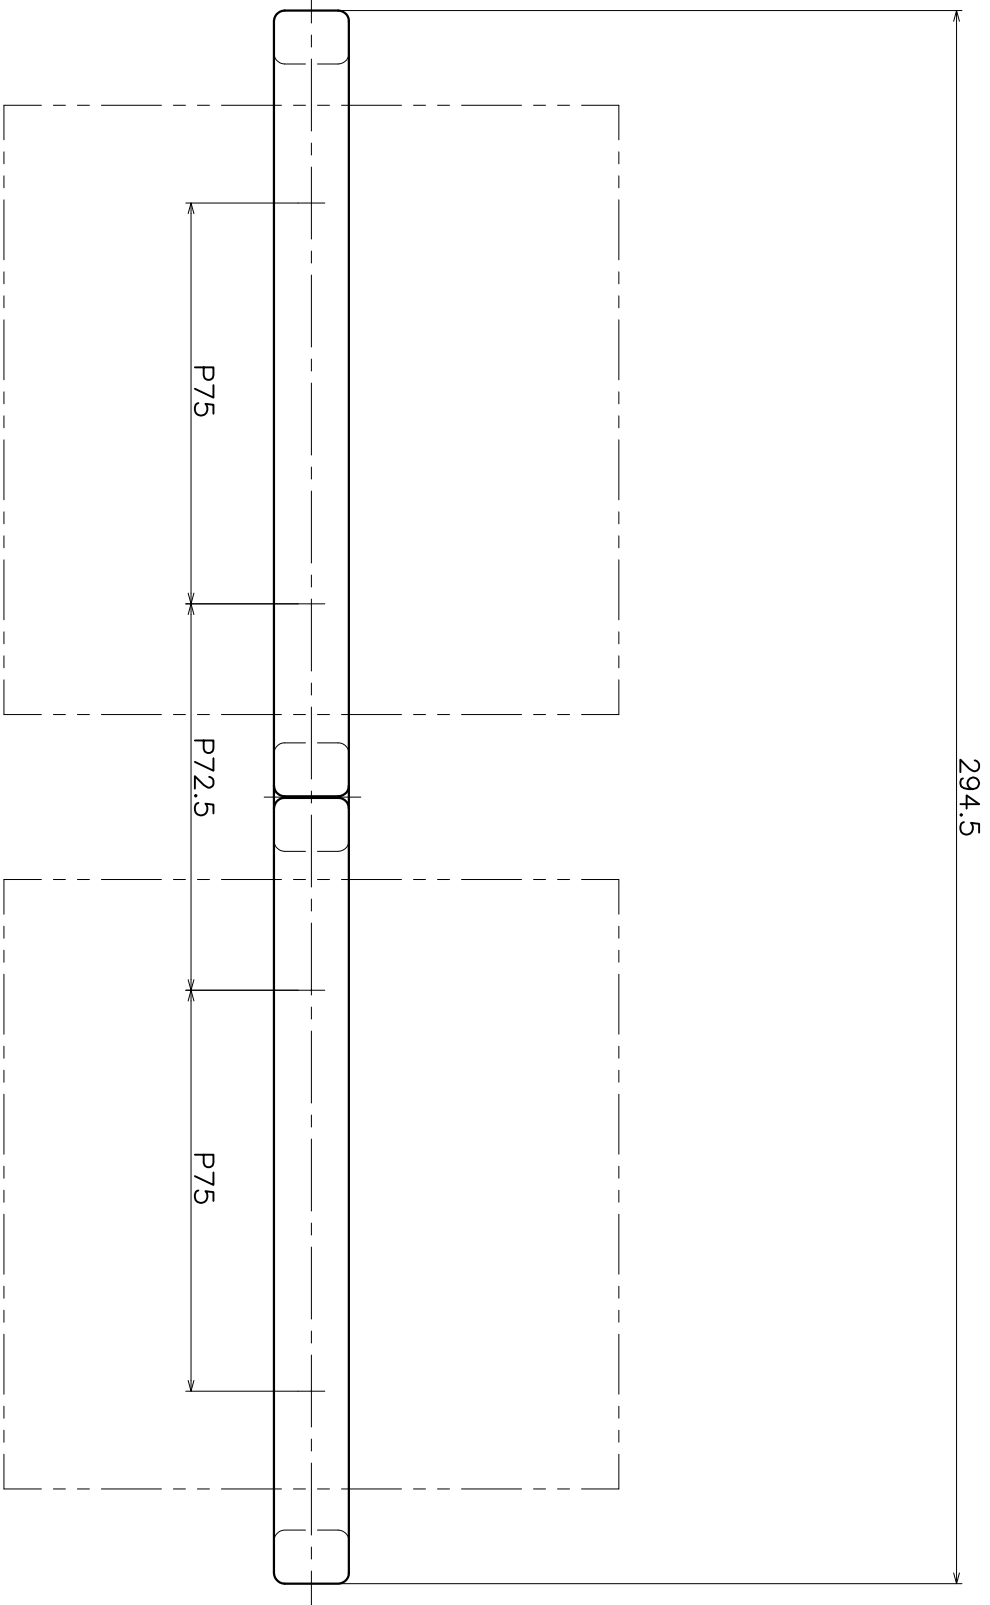

Ver	Date	Engineering change notice	Dwg	App
A	0000/00/00	新規出図	KAWAJUN	KAWAJUN

SE-01W-XC

Finish	Code
Chrome	SE-01W-XC

Product name	Name	Code
ペーパーホルダー	—	表参照
Paper Holder	—	Ver01
KAWAJUN 河津株式会社	Dim	S= 1:1.2 外形図

A3

1 2 3 4 5 6