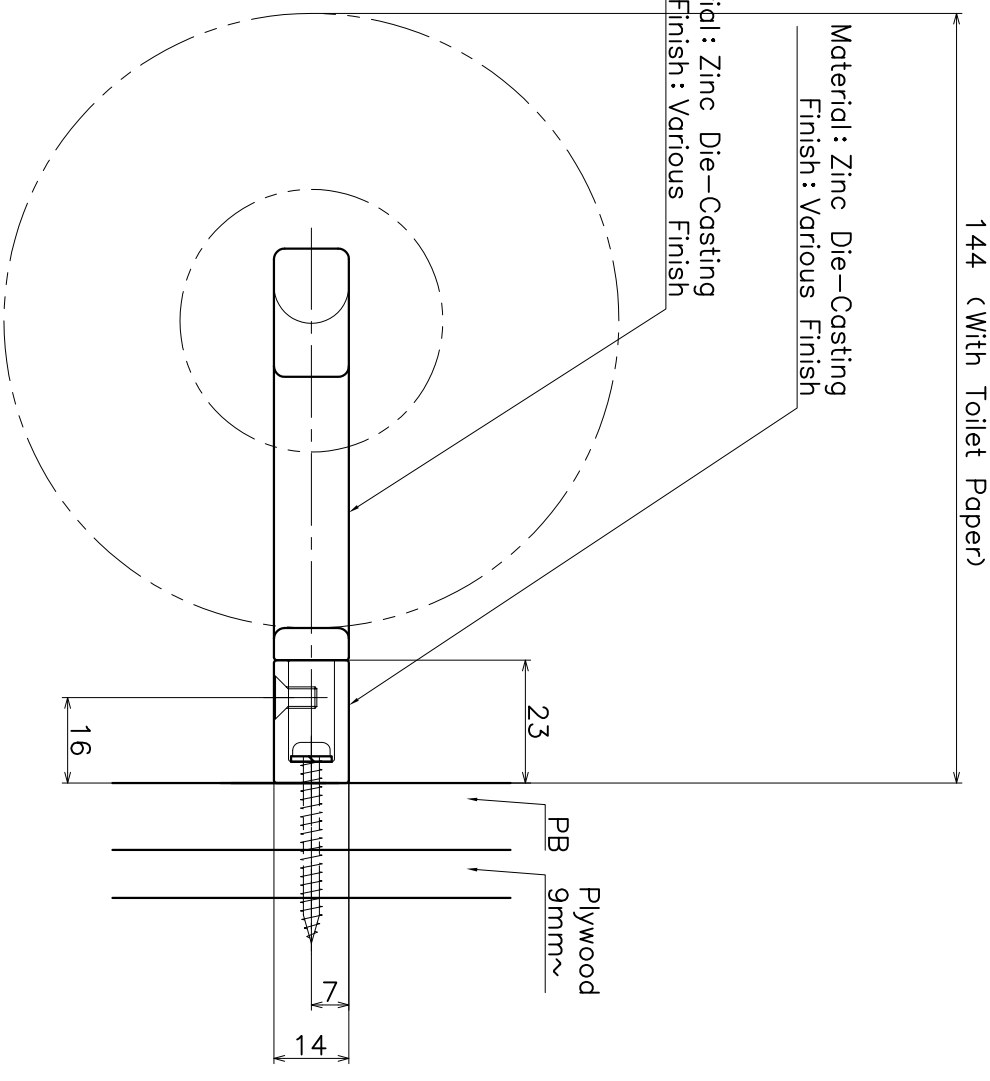

Ver	Date	Engineering change notice	Dwg	App
A	0000/00/00	新規出図	KAWAJUN	KAWAJUN

SE-01W-XC

Finish	Code
Chrome	SE-01W-XC

Product name	Name	Code
ペーパーホルダー	—	表参照
Paper Holder	—	Ver01
KAWAJUN 河津株式会社	Dim	S= 1:1.2 外形図