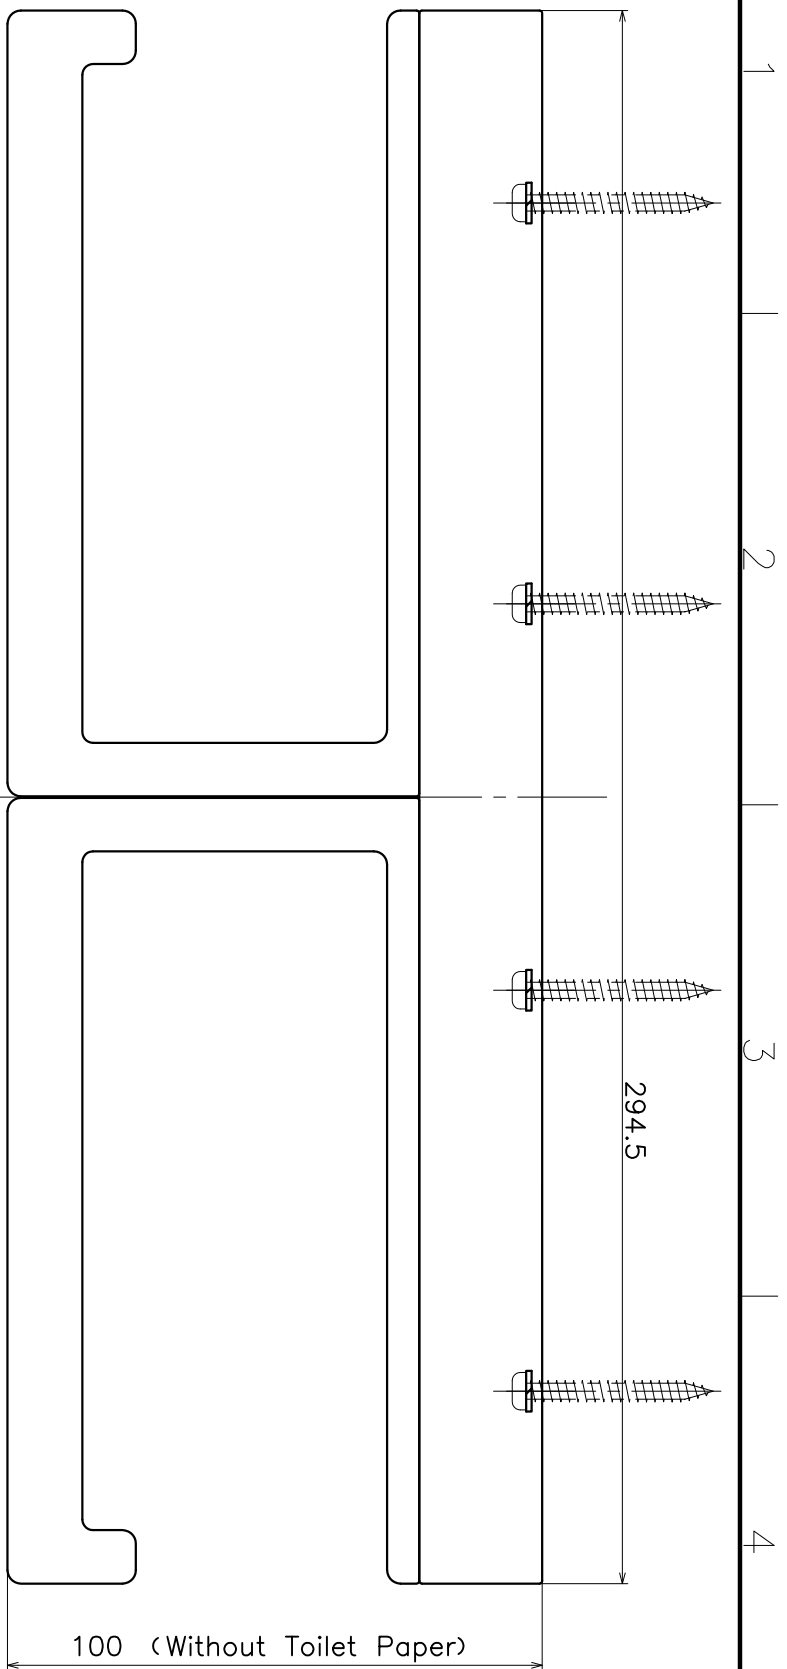

Ver	Date	Engineering change notice	Dwg	App
A	0000/00/00	新規出図	KAWAJUN	KAWAJUN

SE-01W-XC

Finish	Code
Chrome	SE-01W-XC

Product name	Name	Code
ペーパーホルダー	—	表参照
Paper Holder	—	Ver01
KAWAJUN 河津株式会社	Dim	S= 1:1.2 外形図

A3

1 2 3 4 5 6