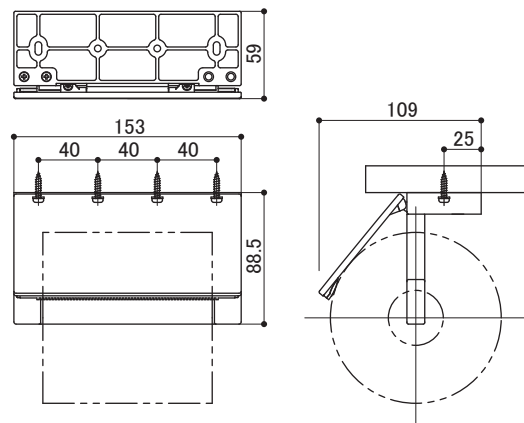

1

◎Arm can be used for both directions.

Product Specification/ 产品规格/ 製品仕様

Type/ 类型/ タイプ	Paper Holder
Code/ 品号/ 品番	SE-05M
Material/ 材质/ 材質	Zinc Die Casting + Reinforced Wood
Dimension/ 产品尺寸/ 寸法	153x59x88.5 mm
Load Capacity/ 承重/ 耐荷重	49N(5kgf)