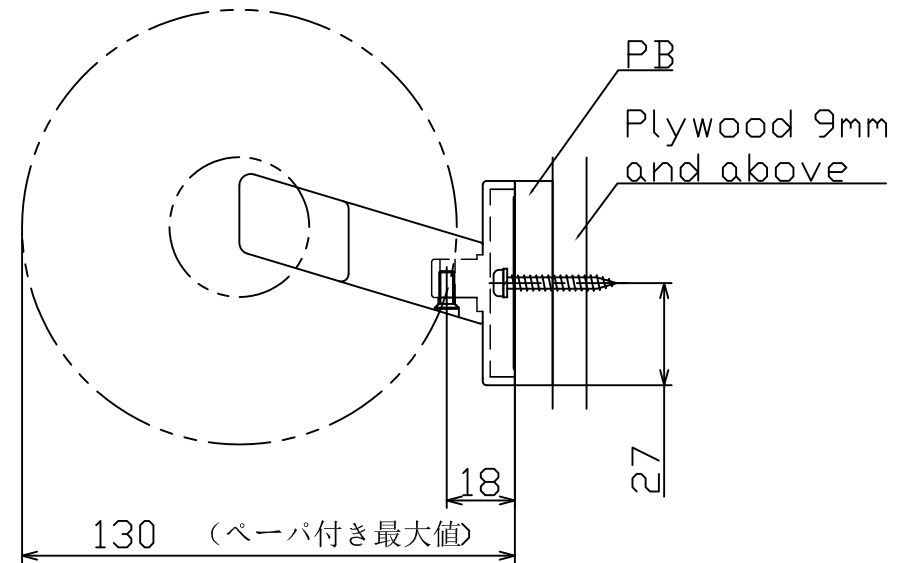

1 2 3 4 5 6

Ver	Date	Engineering change notice	Dwg	App
△	2017/04/28	新規出図	YJ	Aizawa

SE-103-X

Finish	Code
Chrome	SE-103-XC
Lumi Gold	SE-103-P01
Lumi Rose Gold	SE-103-P02
Lumi Champagne	SE-103-P05
Lumi Black	SE-103-P07
Vertigo Black	SE-103-P09
Vertigo Champagne	SE-103-P10
Vertigo Rose Gold	SE-103-P11
Vertigo Gold	SE-103-P12

Material : Zinc Die-Cast
Finish : Various Finish

2019-05-14 09:42:08 SE103_drawing

2 3 4 5 6

Product name	Name	Code
ペーパーホルダー	-	表参照
Paper Holder	-	Ver01
KAWAJUN 河淳株式会社	Dim	Geo
	s=	1:2 外形図