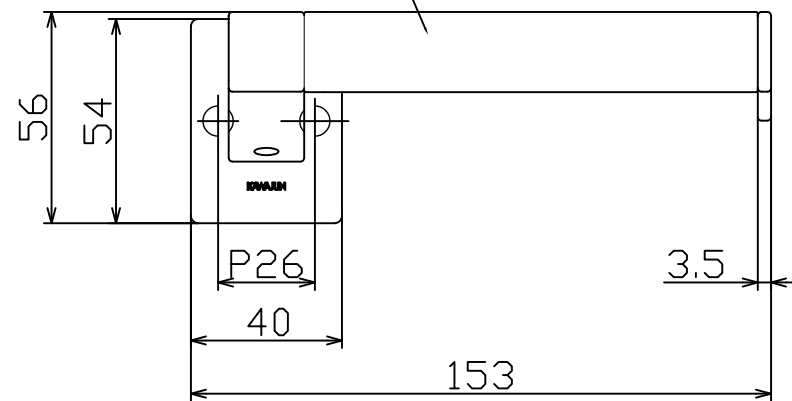

Material : Zinc Die-Cast
Finish : Various Finish

2019-05-14 09:42:08 SE103_drawing

2 3 4 5 6

Product name	Name	Code
ペーパーホルダー	-	表参照
Paper Holder	-	Ver01
KAWAJUN 河淳株式会社	Dim	Geo
	s=	1:2 外形図