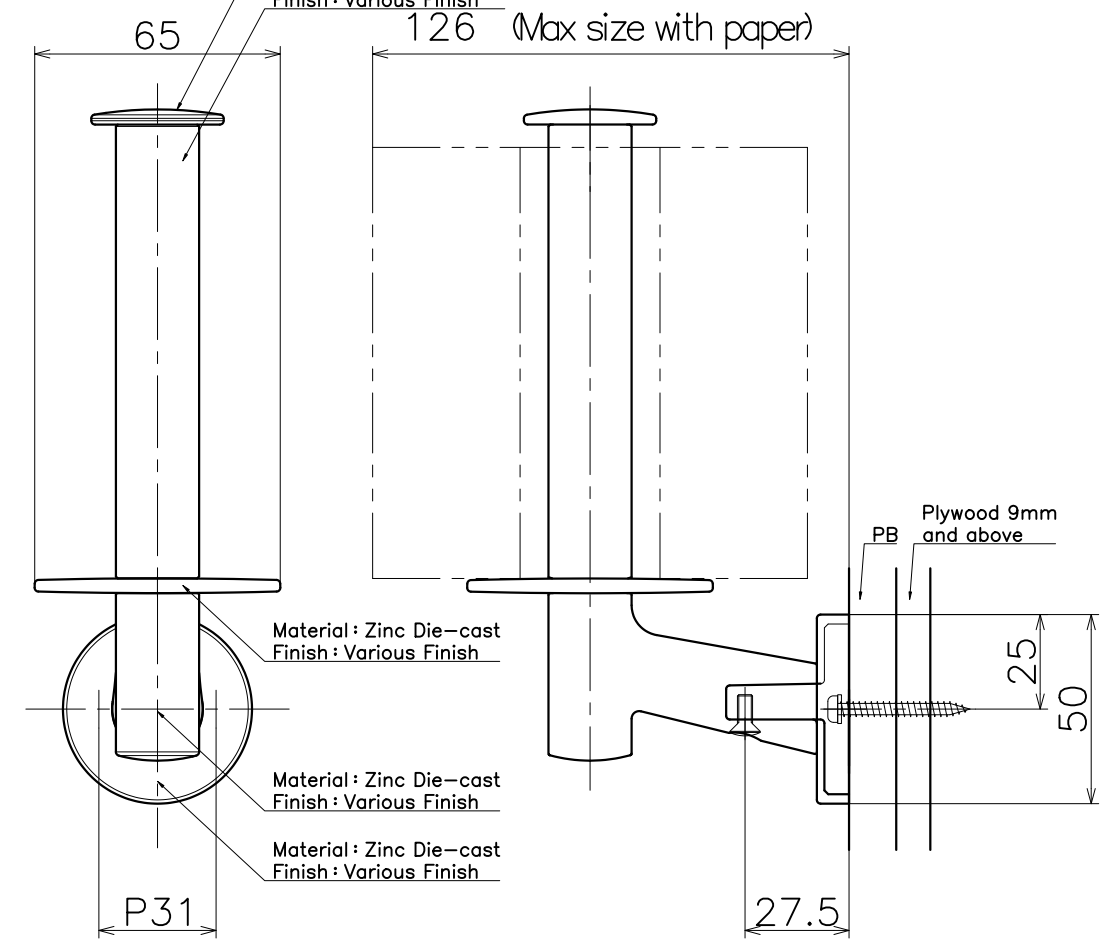

SE-113-X

Finish	Code
Chrome	SE-113-XC
Lumi Gold	SE-113-P01
Lumi Rose Gold	SE-113-P02
Lumi Champagne	SE-113-P05
Lumi Black	SE-113-P07
Vertigo Black	SE-113-P09
Vertigo Champagne	SE-113-P10
Vertigo Rose Gold	SE-113-P11
Vertigo Gold	SE-113-P12

Material: Zinc Die-cast
Finish: Various Finish

Material: Stainless Steel
Finish: Various Finish