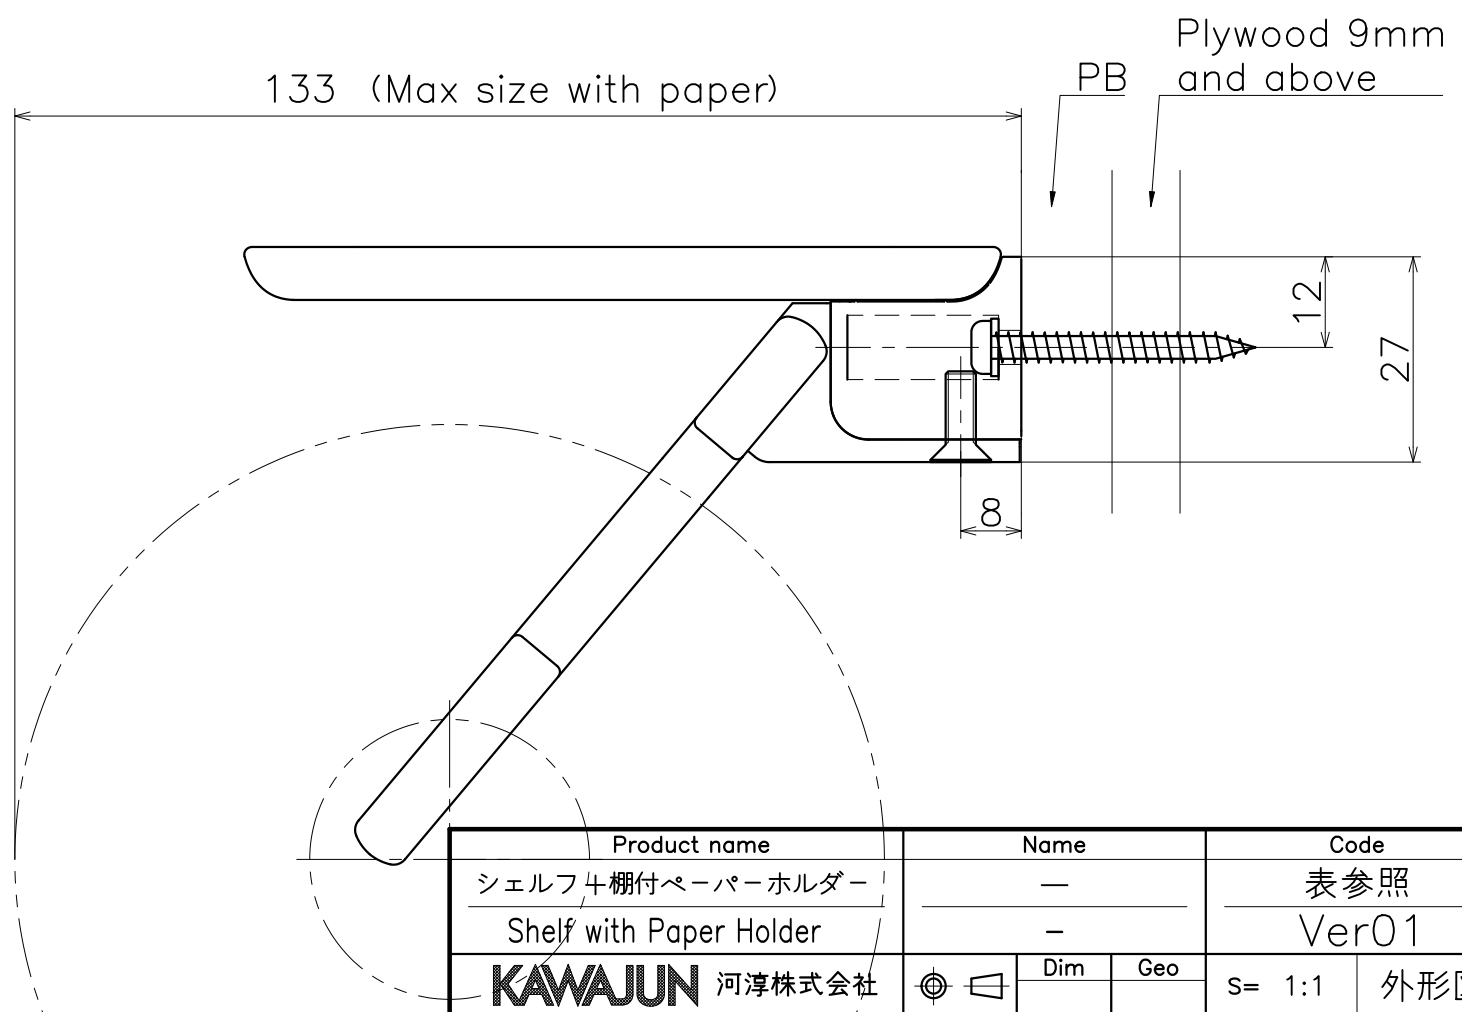

Ver	Date	Engineering change notice	Dwg	App
1	0000/00/00	新規出図	KAWAJUN	KAWAJUN

SE-203-X

Finish	Code
Blasted Black	SE-203-XK (S=1:3)

Material : Aluminium
Finish : Blasted black

133 (Max size with paper)

Product name		Name		Code	
シェルフ 4 棚付ペーパーホルダー		-		表参照	
Shelf with Paper Holder		-		Ver01	
KAWAJUN 河渚株式会社		Dim	Geo	s= 1:1	外形図