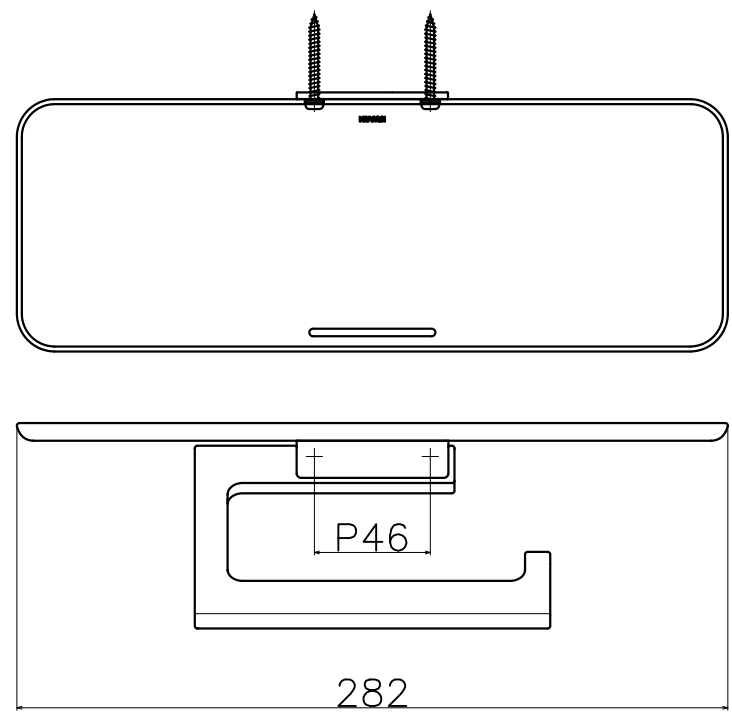

Ver	Date	Engineering change notice	Dwg	App
1	0000/00/00	新規出図	KAWAJUN	KAWAJUN

SE-203-X

Finish	Code
Blasted Black	SE-203-XK (S=1:3)

Material : Aluminium
Finish : Blasted black

133 (Max size with paper)

Product name		Name		Code	
シェルフ 4 棚付ペーパーホルダー		-		表参照	
Shelf with Paper Holder		-		Ver01	
KAWAJUN 河渚株式会社		Dim	Geo	s= 1:1	外形図