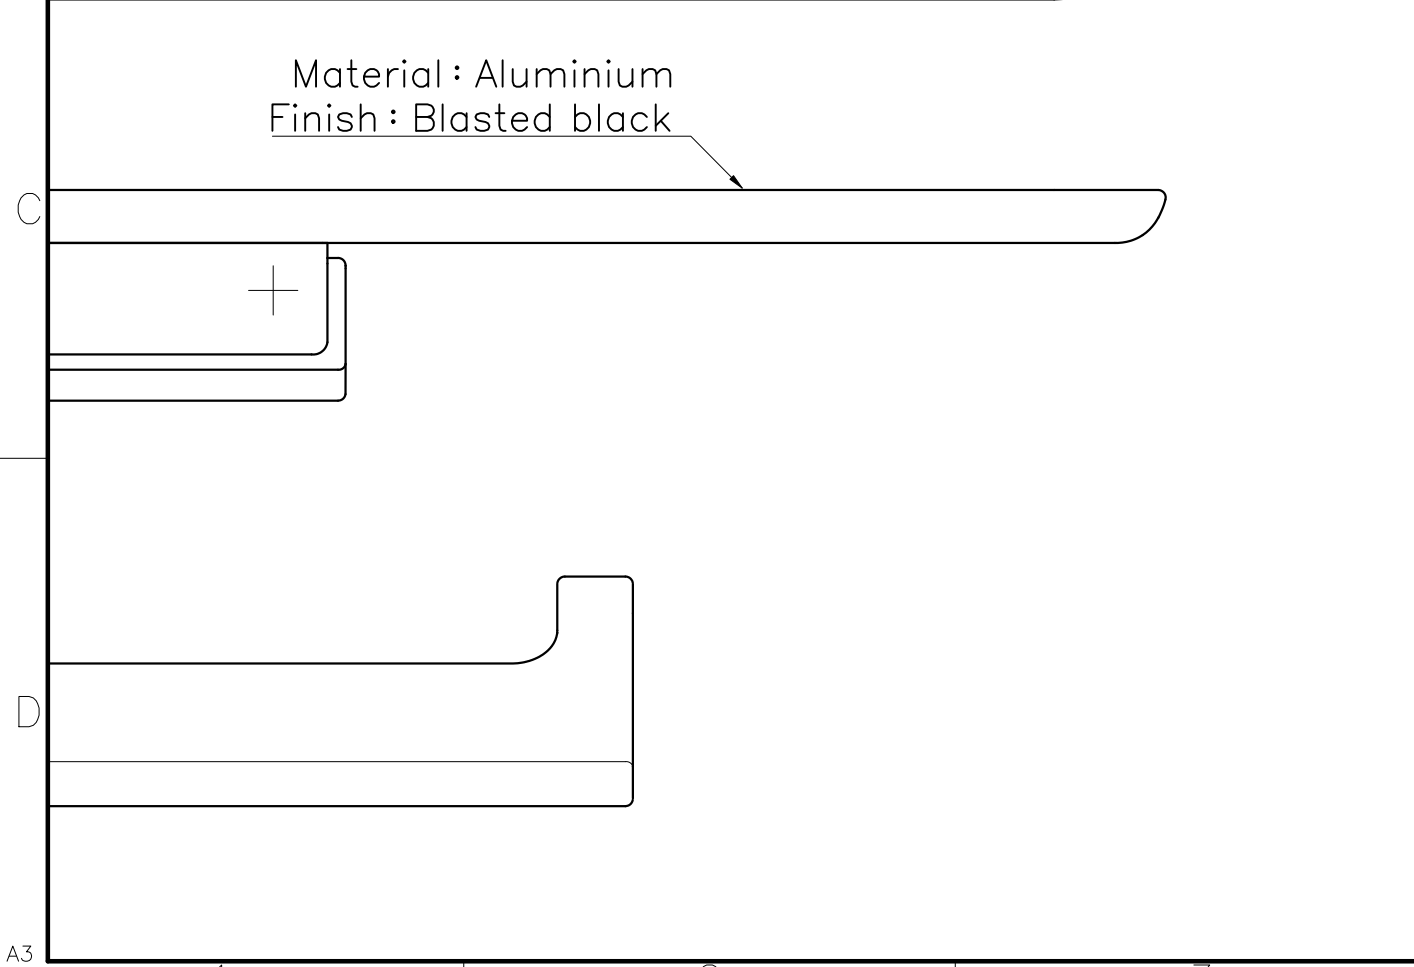

Ver	Date	Engineering change notice	Dwg	App
1	0000/00/00	新規出図	KAWAJUN	KAWAJUN

SE-203-X

Finish	Code
Blasted Black	SE-203-XK (S=1:3)

Material : Aluminium
Finish : Blasted black

133 (Max size with paper)

Product name		Name		Code	
シェルフ 4 棚付ペーパーホルダー		-		表参照	
Shelf with Paper Holder		-		Ver01	
KAWAJUN 河渚株式会社		Dim	Geo	s= 1:1	外形図