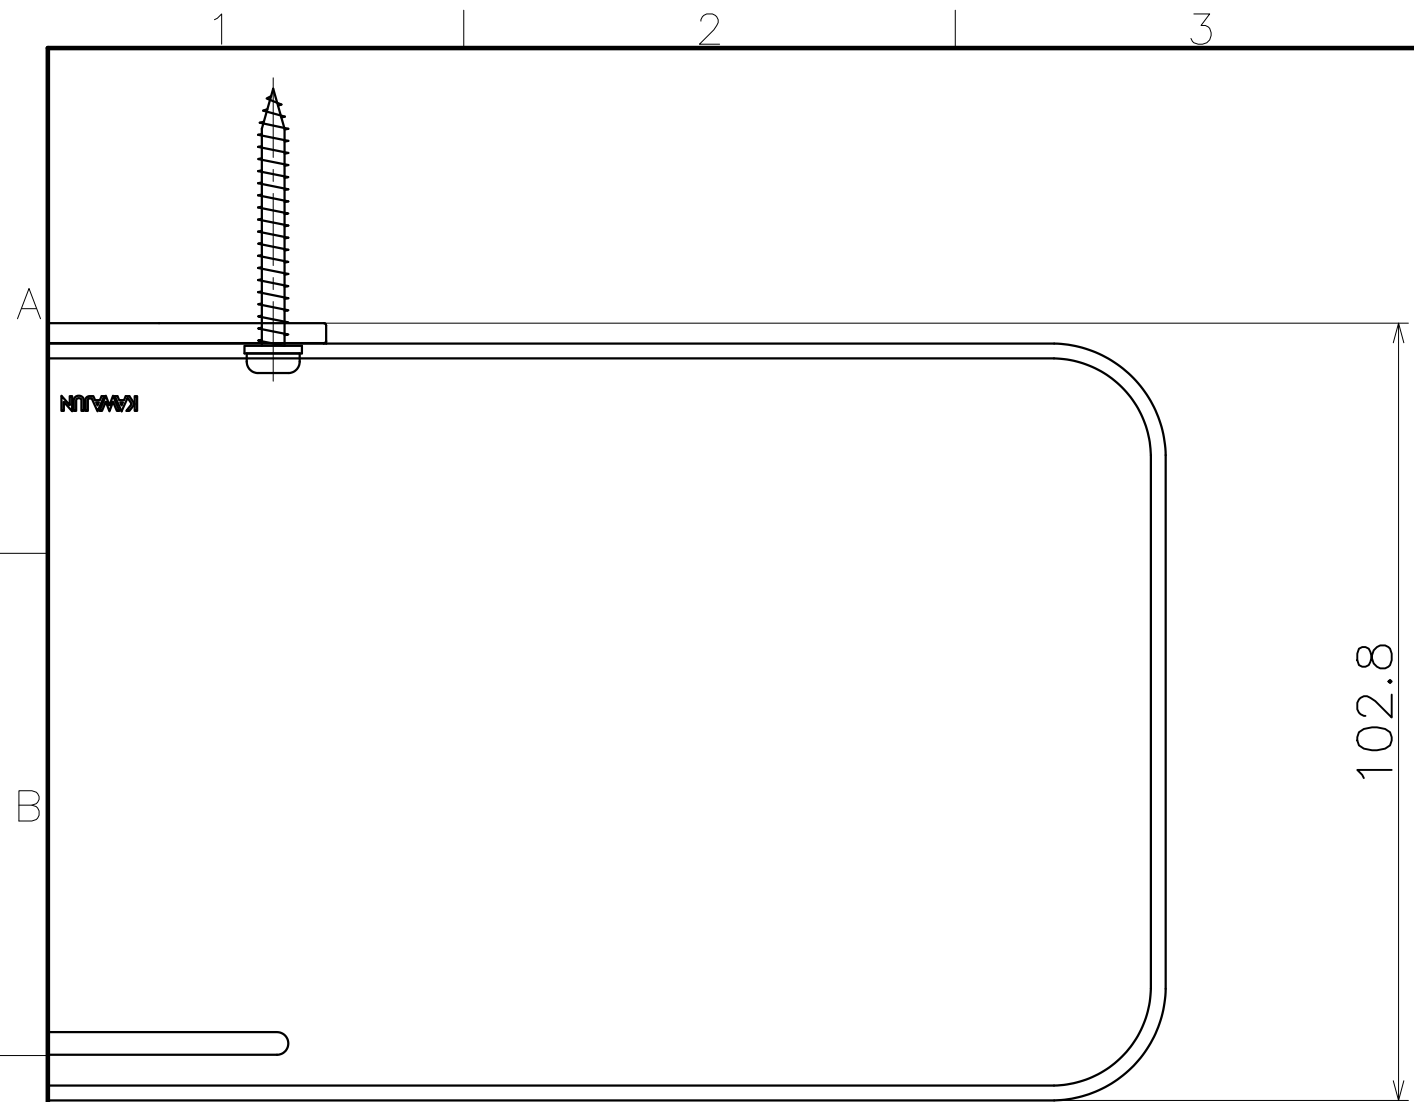

Ver	Date	Engineering change notice	Dwg	App
1	0000/00/00	新規出図	KAWAJUN	KAWAJUN

SE-203-X

Finish	Code
Blasted Black	SE-203-XK (S=1:3)

Material : Aluminium
Finish : Blasted black

133 (Max size with paper)

Product name		Name		Code	
シェルフ 4 棚付ペーパーホルダー		-		表参照	
Shelf with Paper Holder		-		Ver01	
KAWAJUN 河渚株式会社		Dim	Geo	s= 1:1	外形図