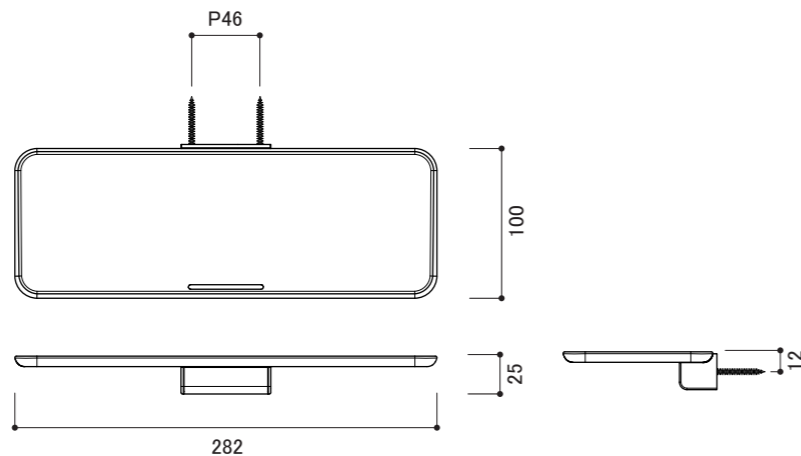

Sanitary Safety Warning

SE204 (Shelf)

Package Contents/ 配件表 (安装前请务必先确认配件种类及数量) / 同梱部品 (必ずご確認ください)

Installation Procedure/ 安装程序/ 取付け手順

1

Product Specification/ 产品规格/ 製品仕様

Type/ 类型/ タイプ	Shelf
Code/ 品号/ 品番	SE204
Material/ 材质/ 材質	Aluminium
Dimension/ 产品尺寸/ 寸法	282x100x25 mm
Load Capacity/ 承重/ 耐荷重	49N(5kgf)