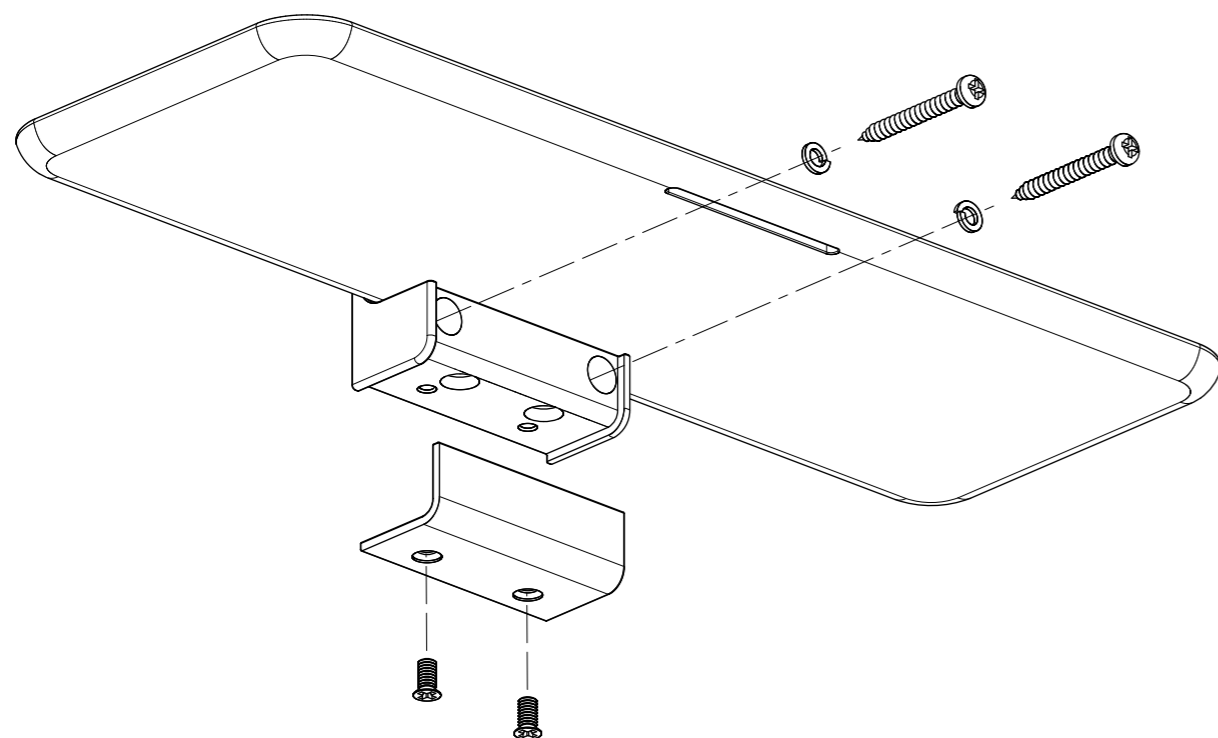

Sanitary Safety Warning

SE204 (Shelf)

Package Contents/ 配件表 (安装前请务必先确认配件种类及数量) / 同梱部品 (必ずご確認ください)

Installation Procedure/ 安装程序/ 取付け手順

1

Product Specification/ 产品规格/ 製品仕様

Type/ 类型/ タイプ	Shelf
Code/ 品号/ 品番	SE204
Material/ 材质/ 材質	Aluminium
Dimension/ 产品尺寸/ 寸法	282x100x25 mm
Load Capacity/ 承重/ 耐荷重	49N(5kgf)