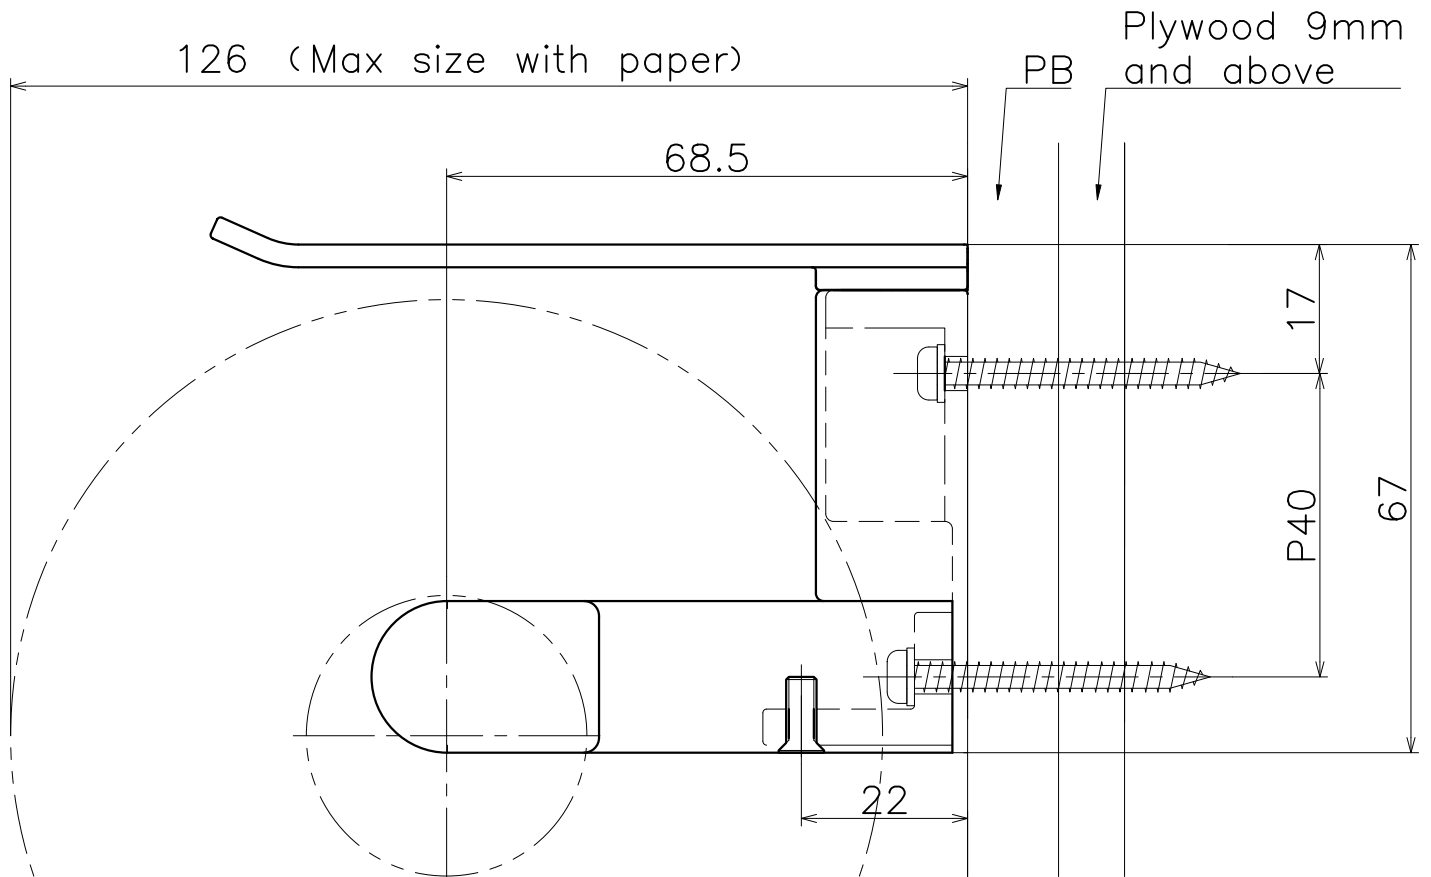

SE-223-X

Finish	Code
Mirror	SE-223-XP
Brushed	SE-223-XT
Lumi Gold	SE-223-P01
Lumi Rose Gold	SE-223-P02
Lumi Champagne	SE-223-P05
Lumi Black	SE-223-P07

(S=1:3)

Product name	Name	Code
シェルフ+棚付ペーパーホルダー	-	表参照
Shelf with Paper Holder	-	Ver01
KAWAJUN 河淳株式会社	Dim	Geo
	s= 1:1	外形図