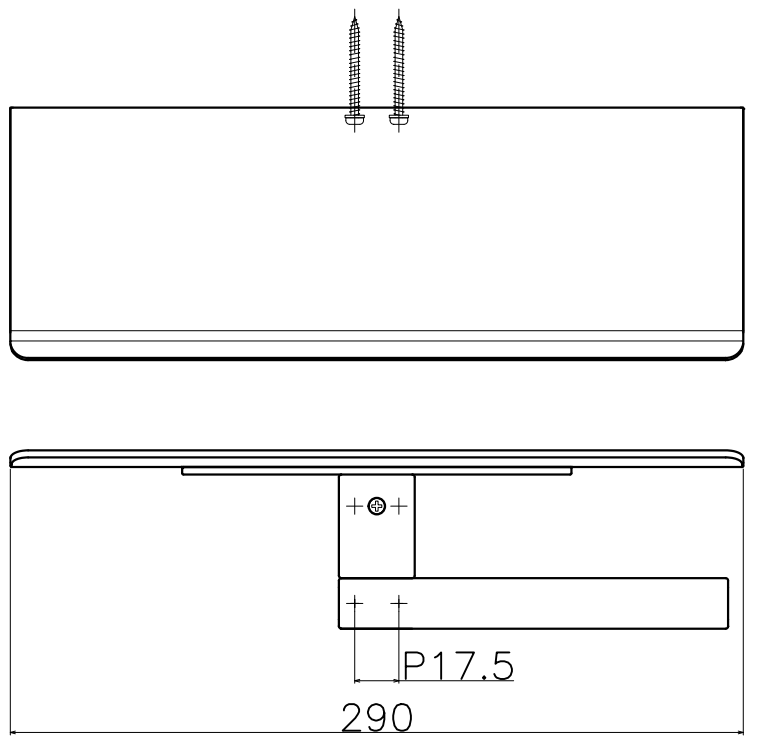

SE-223-X

Finish	Code
Mirror	SE-223-XP
Brushed	SE-223-XT
Lumi Gold	SE-223-P01
Lumi Rose Gold	SE-223-P02
Lumi Champagne	SE-223-P05
Lumi Black	SE-223-P07

(S=1:3)

Product name	Name	Code
シェルフ+棚付ペーパーホルダー	-	表参照
Shelf with Paper Holder	-	Ver01
KAWAJUN 河淳株式会社	Dim	Geo
	s= 1:1	外形図