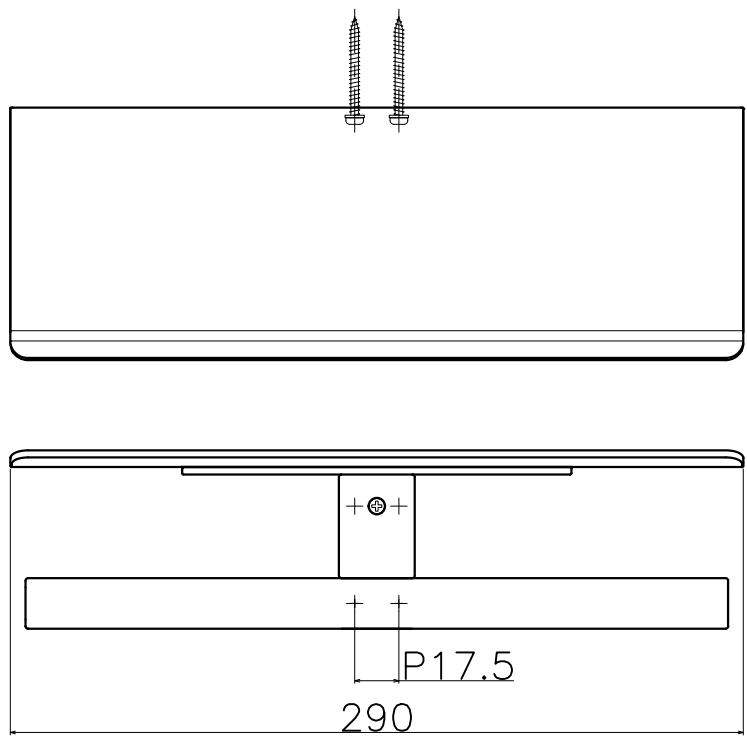

# SE-22W-X

Finish	Code
Mirror	SE-22W-XP
Brushed	SE-22W-XT
Lumi Gold	SE-22W-P01
Lumi Rose Gold	SE-22W-P02
Lumi Champagne	SE-22W-P05
Lumi Black	SE-22W-P07

(S=1:3)

Product name	Name	Code
シェルフ+棚付ペーパーホルダー	-	表参照
Shelf with Paper Holder	-	Ver01
<b>KAWAJUN</b> 河淳株式会社	Dim	Geo
		s= 1:1 外形図