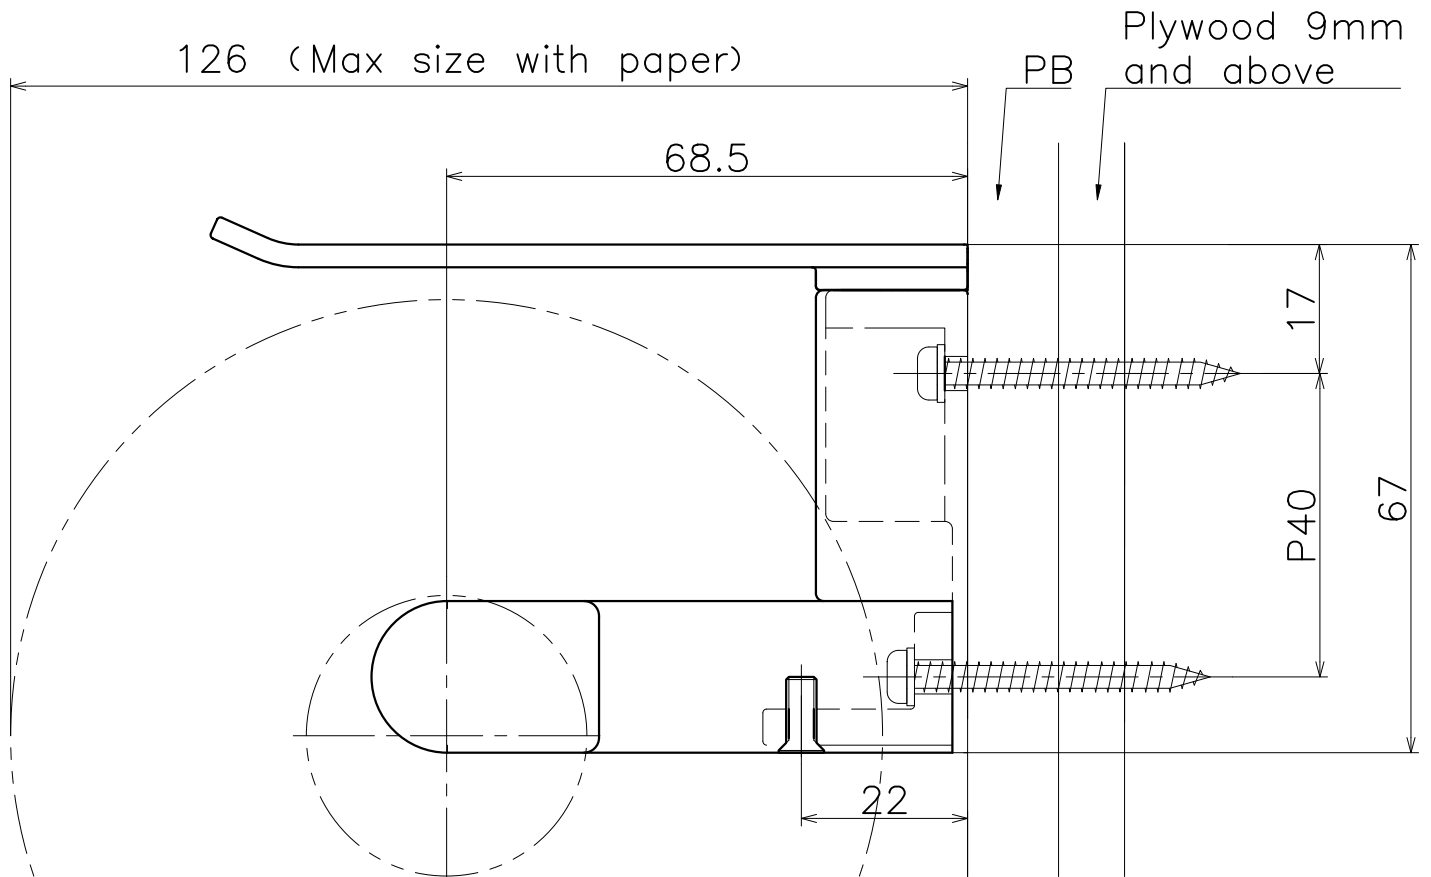

# SE-22W-X

Finish	Code
Mirror	SE-22W-XP
Brushed	SE-22W-XT
Lumi Gold	SE-22W-P01
Lumi Rose Gold	SE-22W-P02
Lumi Champagne	SE-22W-P05
Lumi Black	SE-22W-P07

(S=1:3)

Product name	Name	Code
シェルフ+棚付ペーパーホルダー	-	表参照
Shelf with Paper Holder	-	Ver01
<b>KAWAJUN</b> 河淳株式会社	Dim	Geo
		s= 1:1 外形図