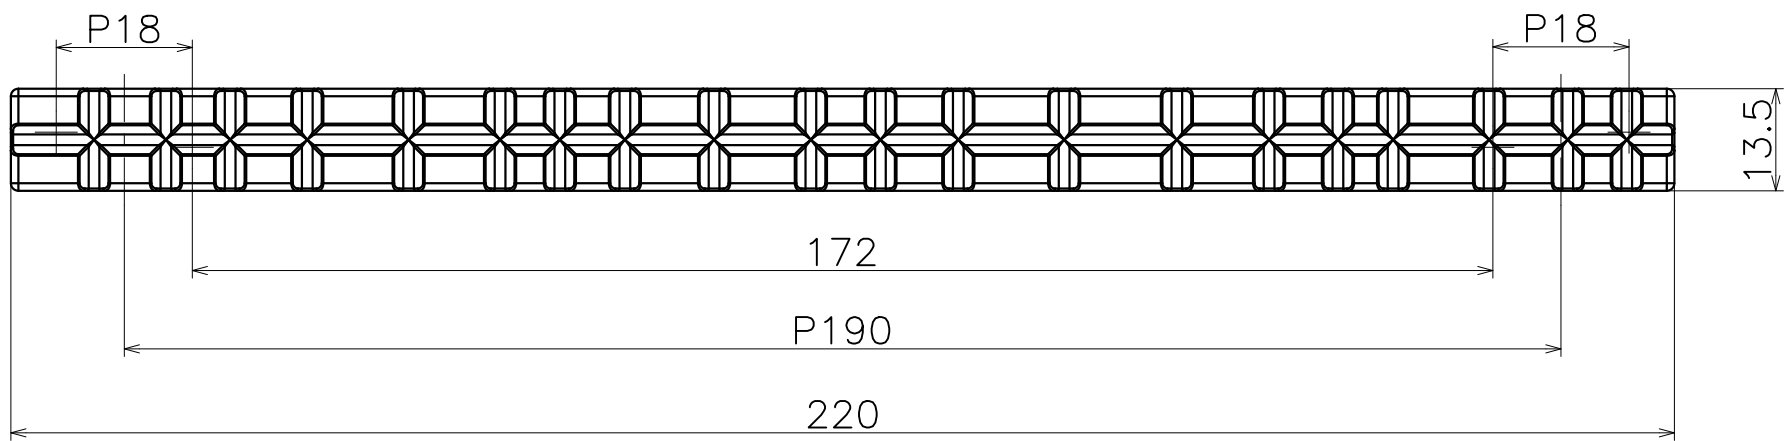

# SE-271-X

表面处理：本体	表面处理：プレート	コード
サテンニッケル	ダークアンバー	SE-271-4QN
	ミラーブラック	SE-271-8QN
	ミラーニッケル	SE-271-DN
	ショットニッケル	SE-271-MQN

材質：亜鉛ダイキャスト  
仕上：各種メッキ

材質：亜鉛ダイキャスト  
仕上：各種メッキ

Product name	Name	Code
タオルレール	-	表参照
Towel Rail	-	Ver01
<b>KAWAJUN</b> 河渾株式会社	Dim	Geo
	s= 1:1	外形図