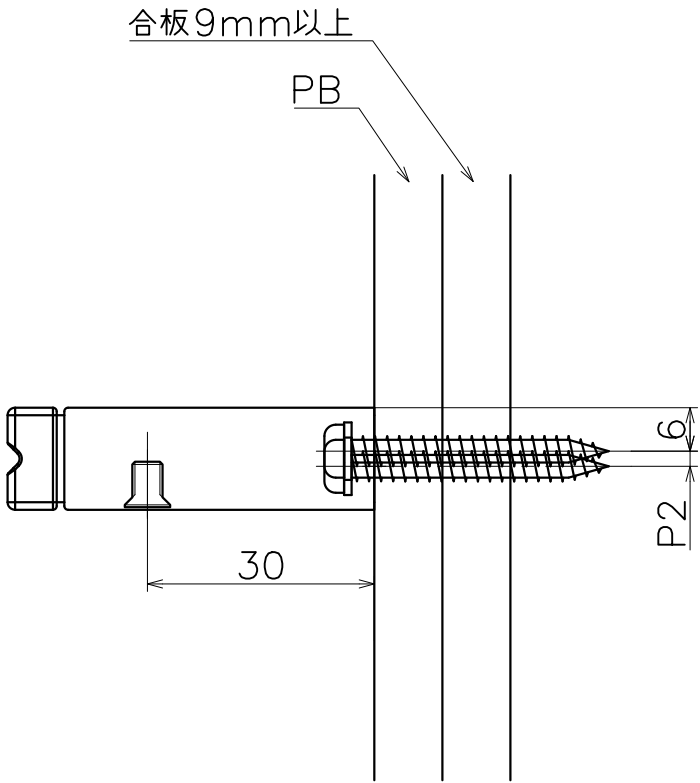

# SE-271-X

表面处理：本体	表面处理：プレート	コード
サテンニッケル	ダークアンバー	SE-271-4QN
	ミラーブラック	SE-271-8QN
	ミラーニッケル	SE-271-DN
	ショットニッケル	SE-271-MQN

材質：亜鉛ダイキャスト  
仕上：各種メッキ

材質：亜鉛ダイキャスト  
仕上：各種メッキ

Product name	Name	Code
タオルレール	-	表参照
Towel Rail	-	Ver01
<b>KAWAJUN</b> 河渾株式会社	Dim	Geo
	s= 1:1	外形図