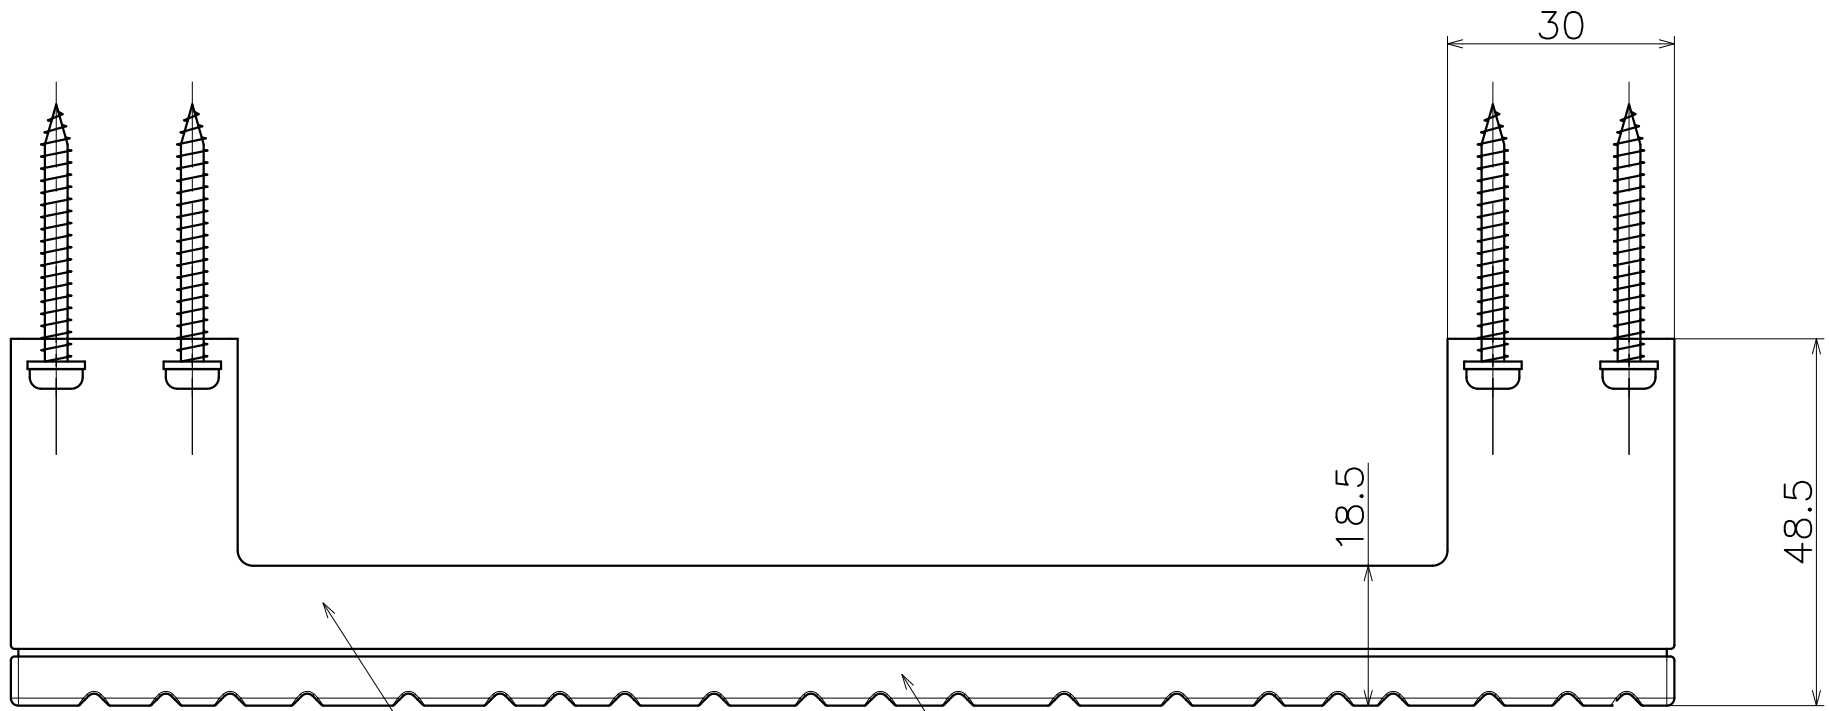

# SE-271-X

表面处理：本体	表面处理：プレート	コード
サテンニッケル	ダークアンバー	SE-271-4QN
	ミラーブラック	SE-271-8QN
	ミラーニッケル	SE-271-DN
	ショットニッケル	SE-271-MQN

材質：亜鉛ダイキャスト  
仕上：各種メッキ

材質：亜鉛ダイキャスト  
仕上：各種メッキ

Product name	Name	Code
タオルレール	-	表参照
Towel Rail	-	Ver01
<b>KAWAJUN</b> 河渾株式会社	Dim	Geo
	s= 1:1	外形図