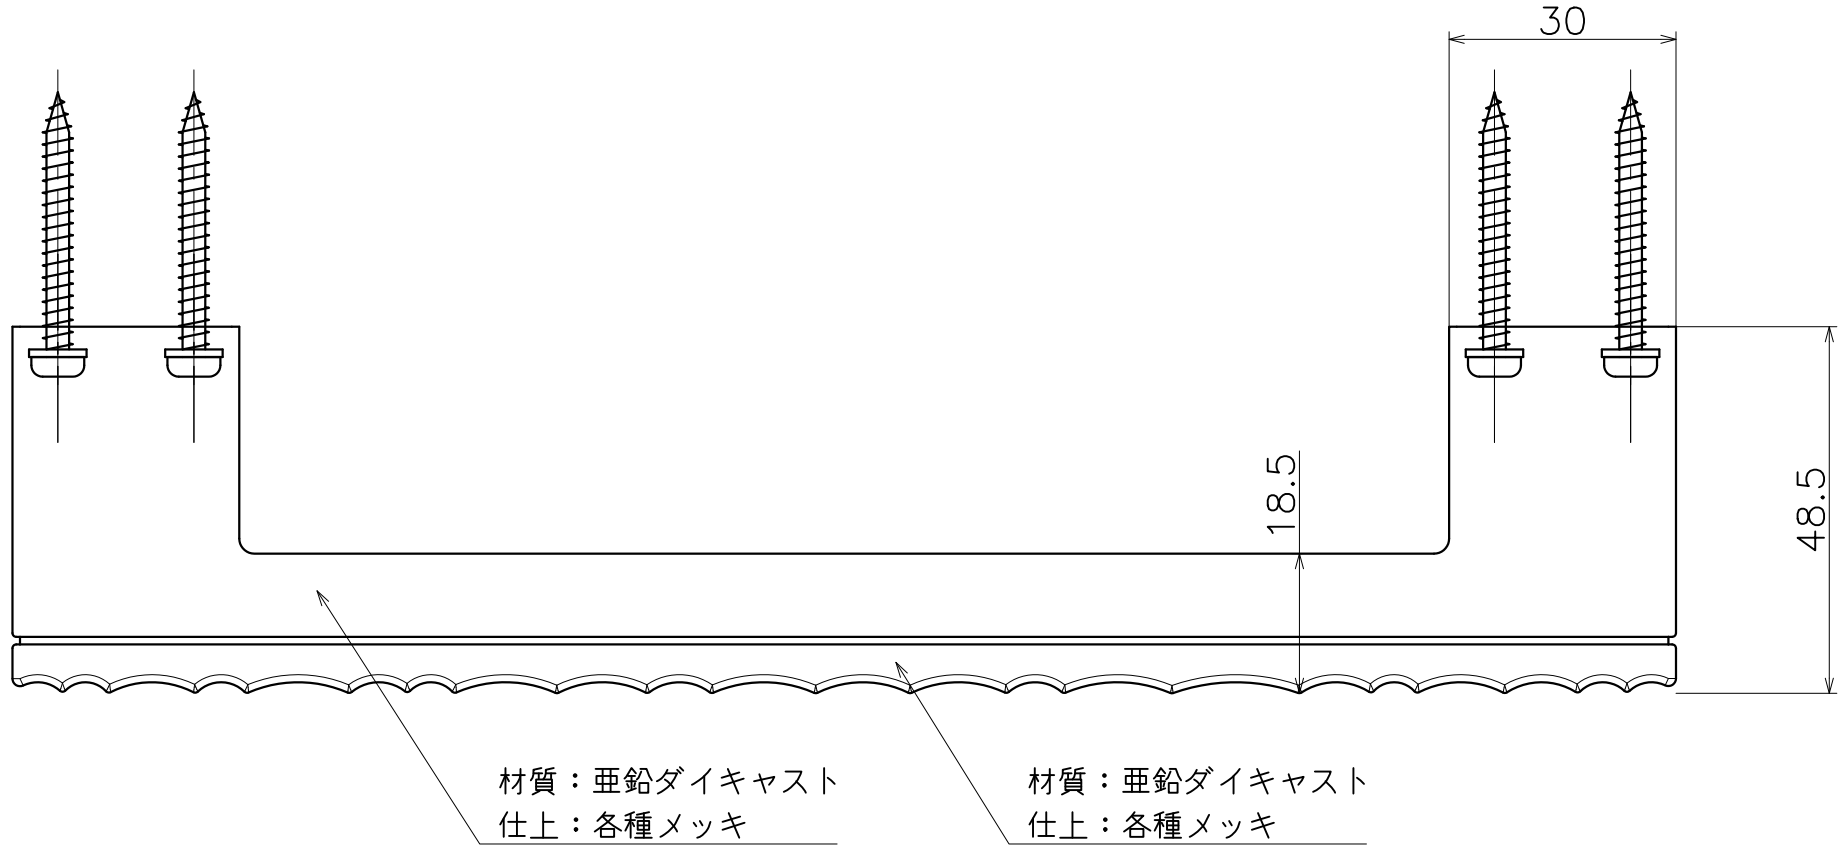

SE-281-X

表面処理：本体	表面処理：プレート	コード
サテンニッケル	ダークアンバー	SE-281-4QN
	ミラーブラック	SE-281-8QN
	ミラーニッケル	SE-281-DN
	ショットニッケル	SE-281-MQN

Product name	Name	Code
タオルレール	-	表参照
Towel Rail	-	Ver01

KAWAJUN 河渚株式会社	Dim	Geo	s= 1:1	外形図