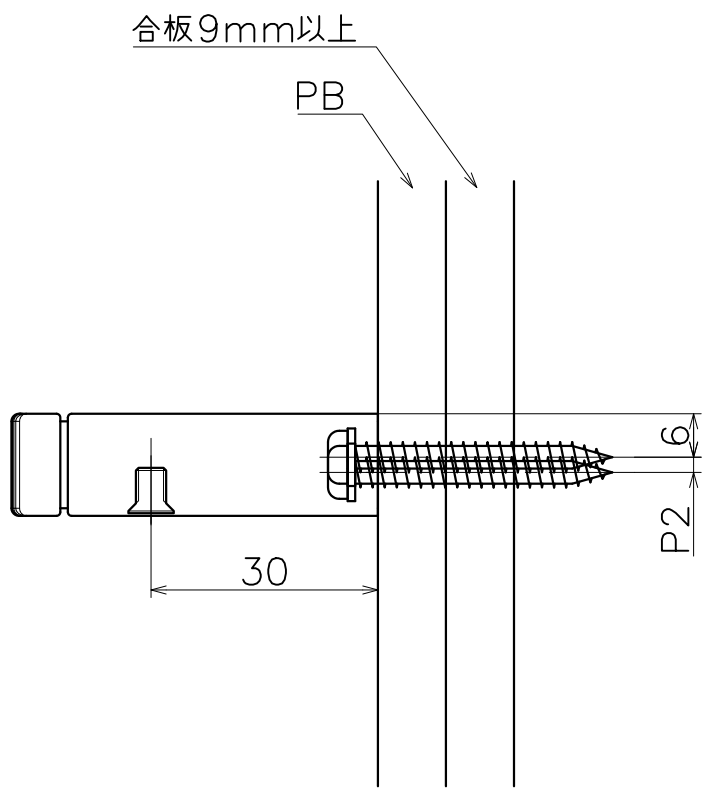

SE-281-X

表面処理：本体	表面処理：プレート	コード
サテンニッケル	ダークアンバー	SE-281-4QN
	ミラーブラック	SE-281-8QN
	ミラーニッケル	SE-281-DN
	ショットニッケル	SE-281-MQN

Product name	Name	Code
タオルレール	-	表参照
Towel Rail	-	Ver01

KAWAJUN 河渚株式会社	Dim	Geo	s= 1:1	外形図