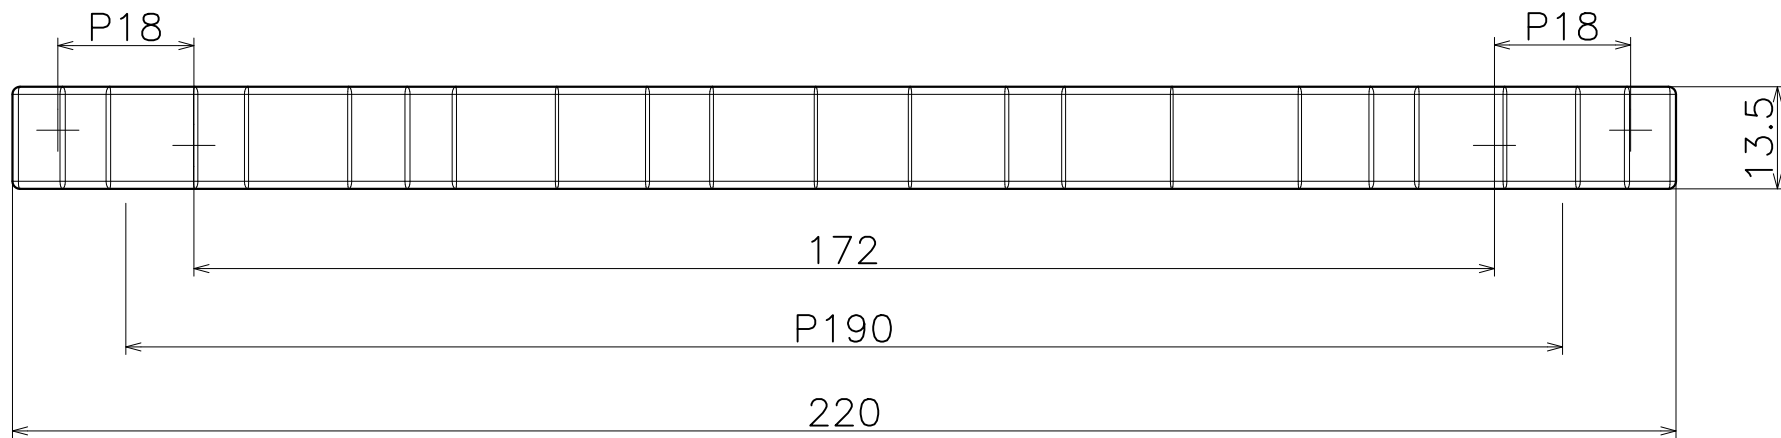

SE-281-X

表面処理：本体	表面処理：プレート	コード
サテンニッケル	ダークアンバー	SE-281-4QN
	ミラーブラック	SE-281-8QN
	ミラーニッケル	SE-281-DN
	ショットニッケル	SE-281-MQN

Product name	Name	Code
タオルレール	-	表参照
Towel Rail	-	Ver01

KAWAJUN 河渚株式会社	Dim	Geo	s= 1:1	外形図