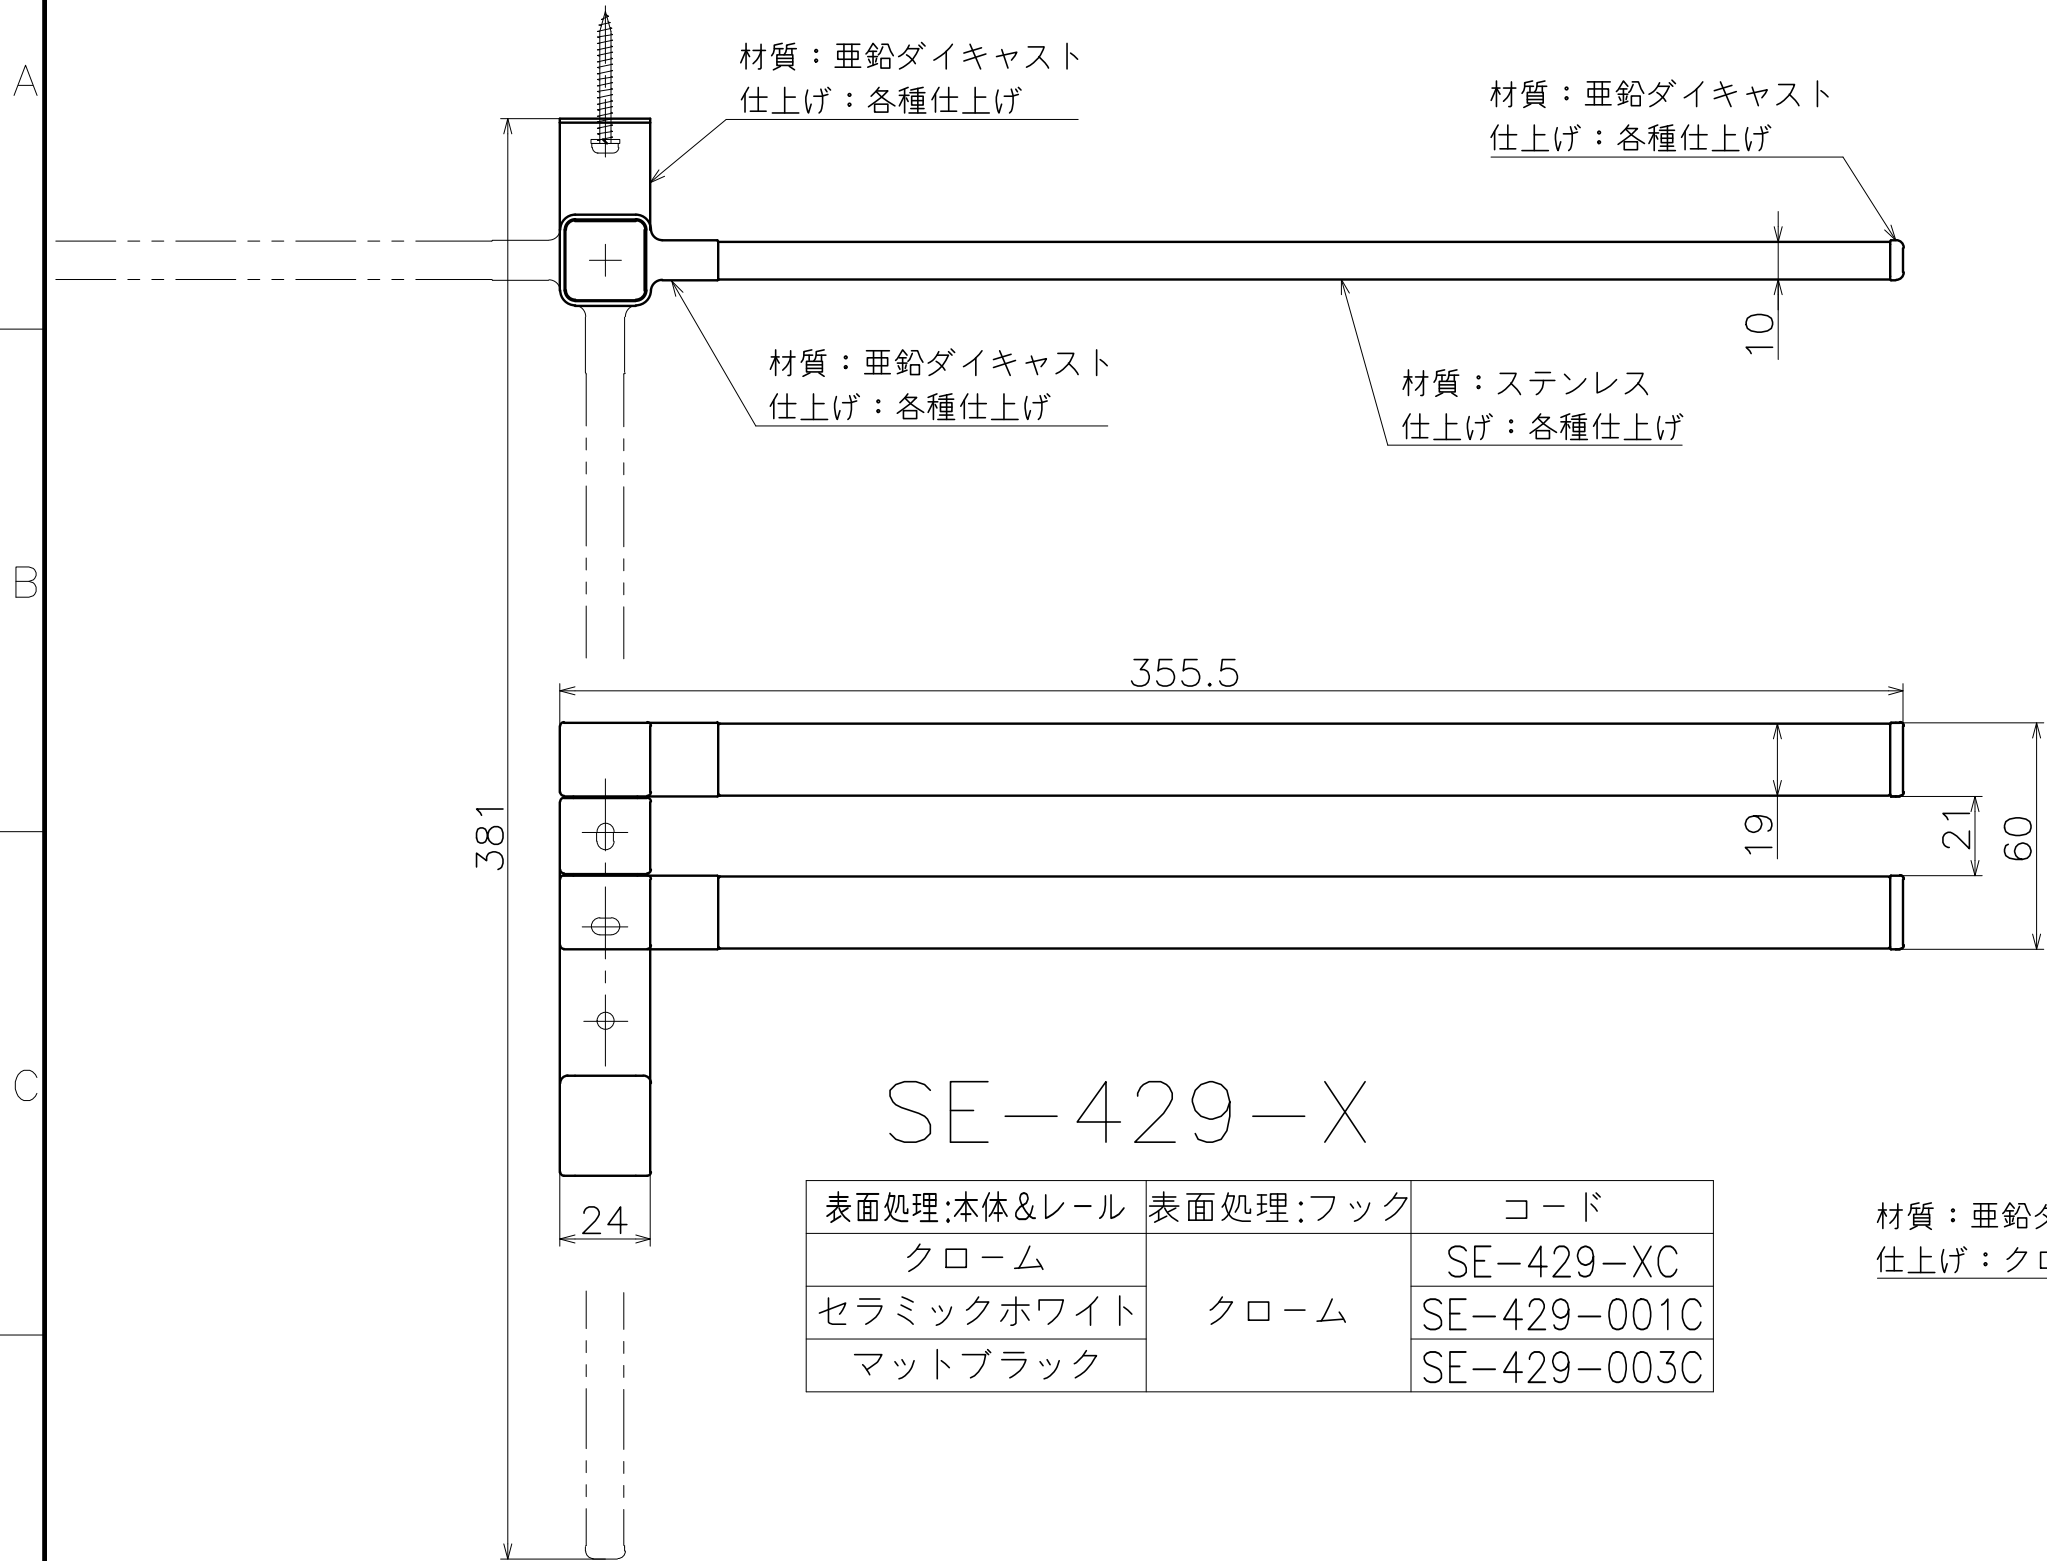

Ver	Date	Engineering change notice	Dwg	App
△1	2022/08/02	新規出図	KAWAJUN	KAWAJUN

# SE-429-X

表面処理:本体&レール	表面処理:フック	コード
クローム	クローム	SE-429-XC
セラミックホワイト		SE-429-001C
マットブラック		SE-429-003C

Product name	Name	Code
タオルレール	-	表参照
Towel Rail	-	Ver01
<b>KAWAJUN</b> 河渾株式会社	Dim Geo	S= 1:2 外形図