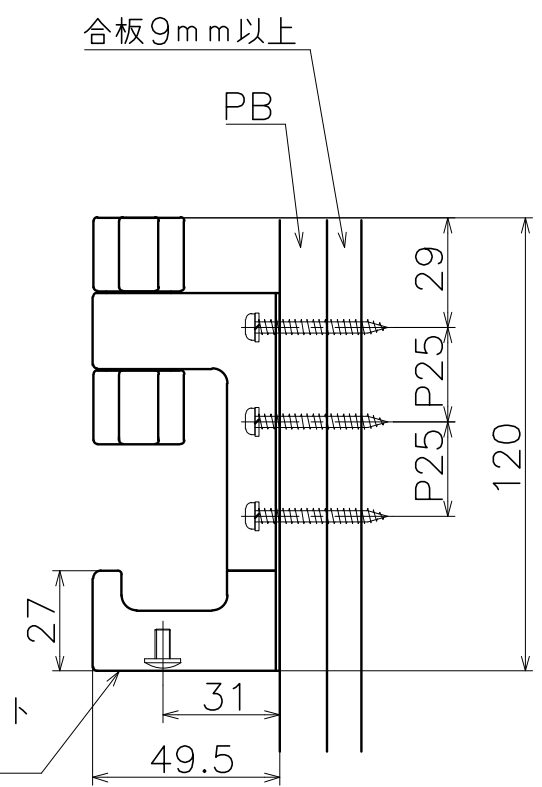

# SE-429-X

表面処理:本体&レール	表面処理:フック	コード
クローム	クローム	SE-429-XC
セラミックホワイト		SE-429-001C
マットブラック		SE-429-003C

Product name	Name	Code
タオルレール	-	表参照
Towel Rail	-	Ver01
<b>KAWAJUN</b> 河渾株式会社	Dim Geo	S= 1:2 外形図