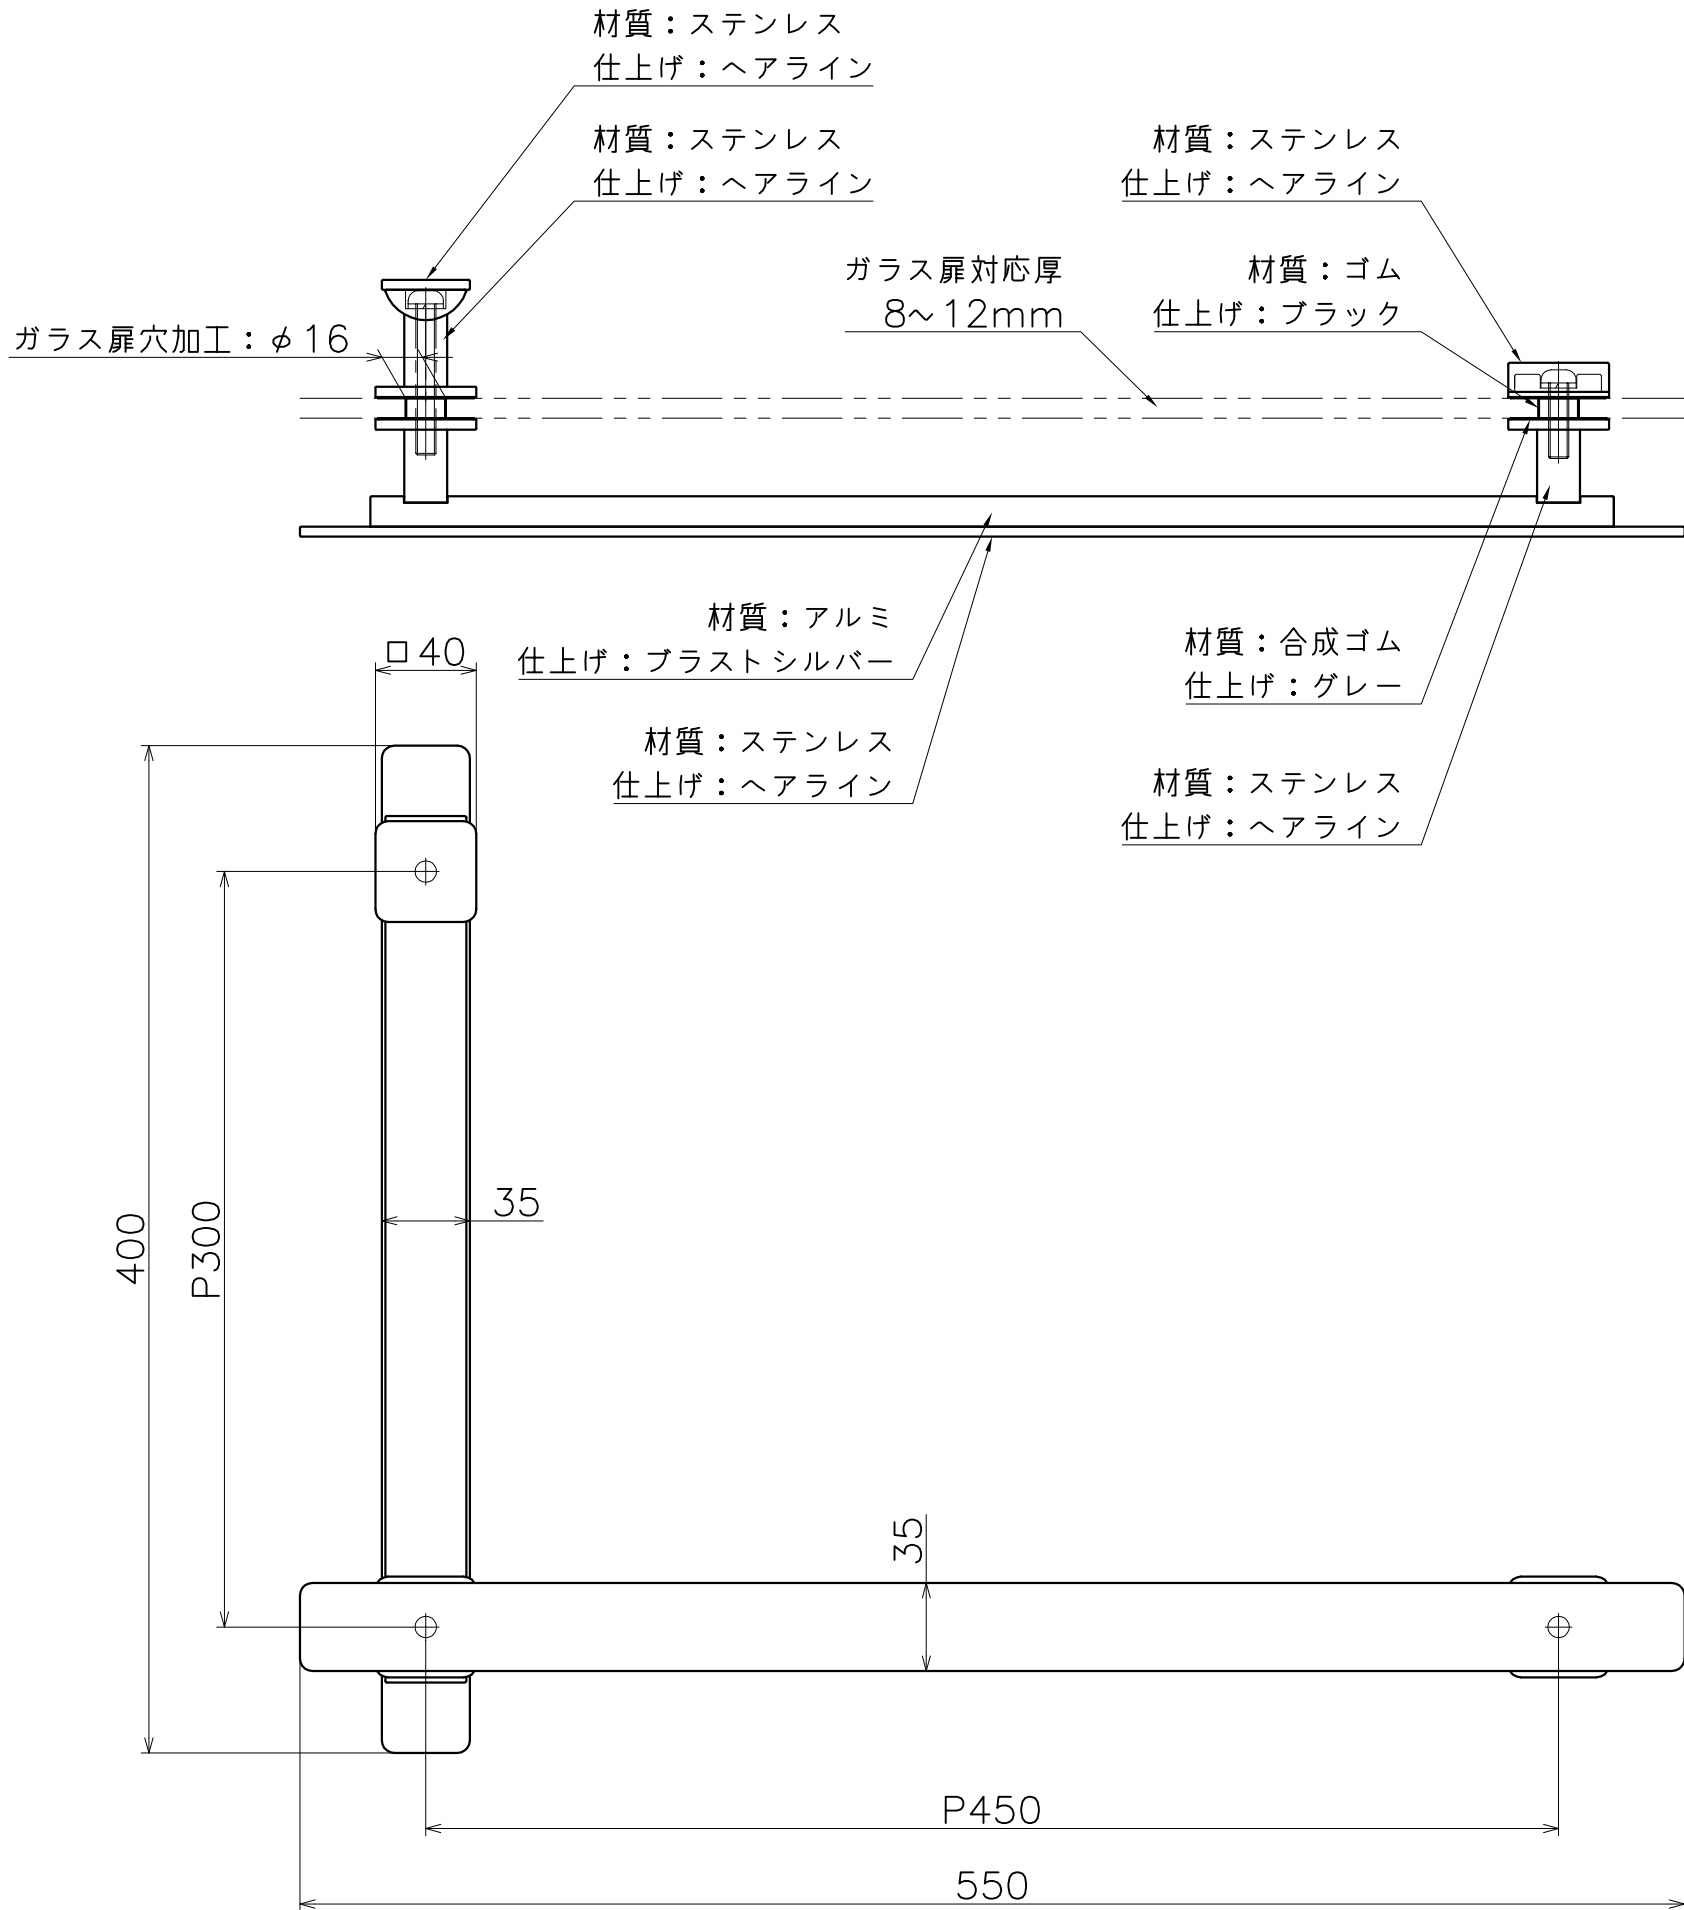

SH-001-XT

表面处理：本体 ヘアライン	表面处理：握り ブラストシルバー	コード SH-001-XT
------------------	---------------------	------------------

(S=1:3)