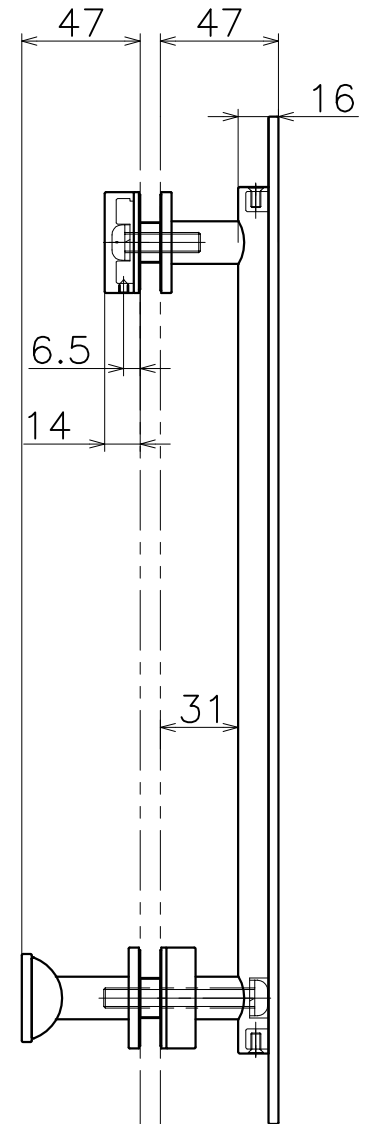

SH-001-XT

表面处理：本体 ヘアライン	表面处理：握り ブラストシルバー	コード SH-001-XT
------------------	---------------------	------------------

(S=1:3)