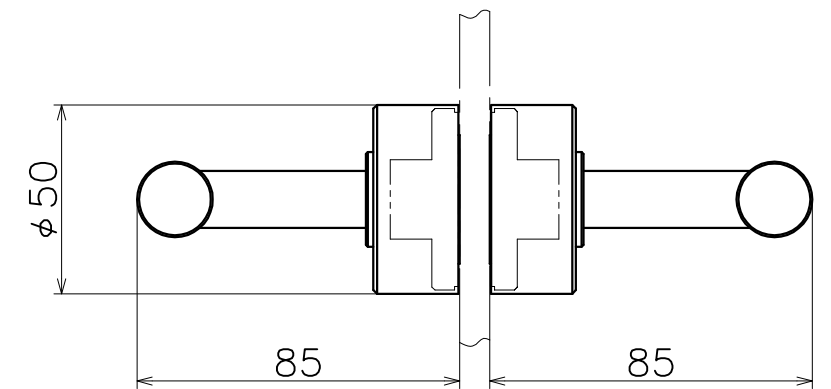

SH-003-X

表面处理:脚部	表面处理:握り	コード
鏡面+チタンゴールド	鏡面	SH-003-UG
ヘアライン+チタングレー	ヘアライン	SH-003-T8Q

(S=1:2)