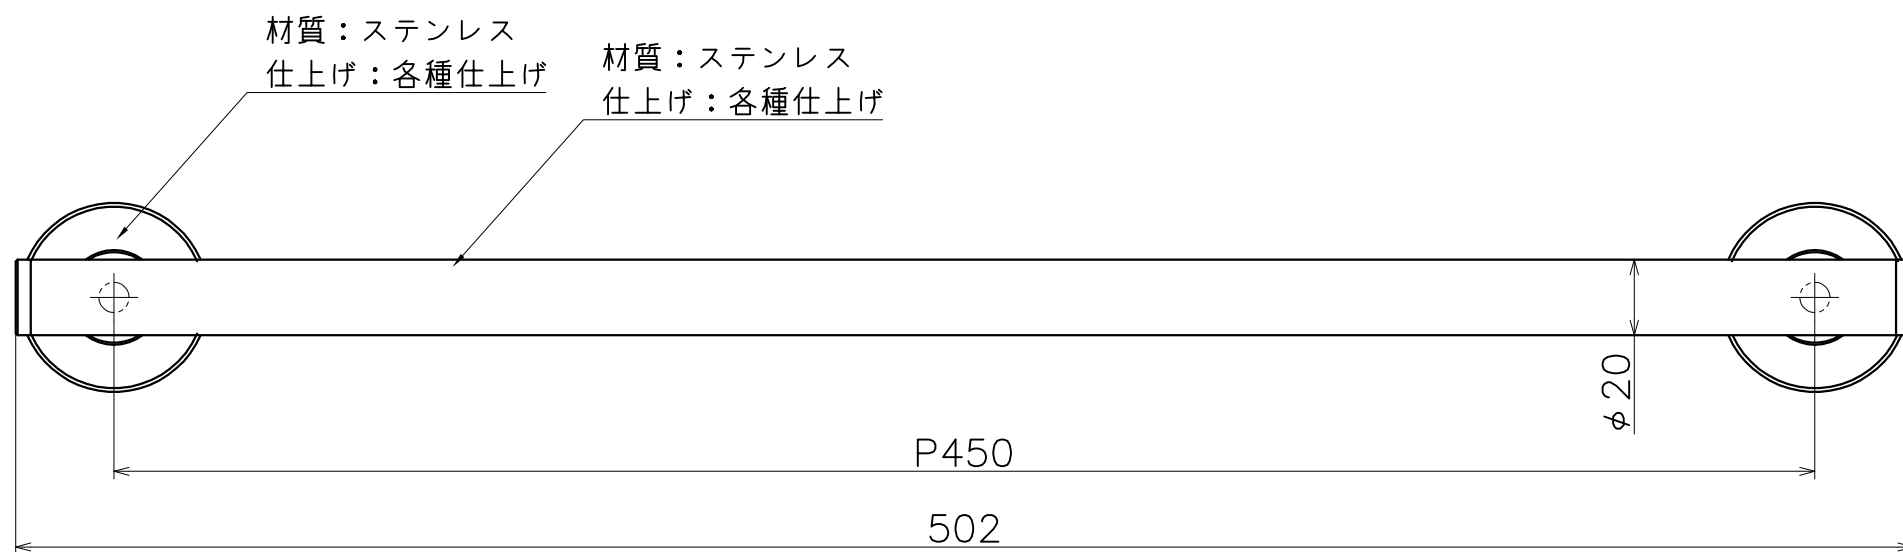

SH-003-X

表面处理:脚部	表面处理:握り	コード
鏡面+チタンゴールド	鏡面	SH-003-UG
ヘアライン+チタングレー	ヘアライン	SH-003-T8Q

(S=1:2)