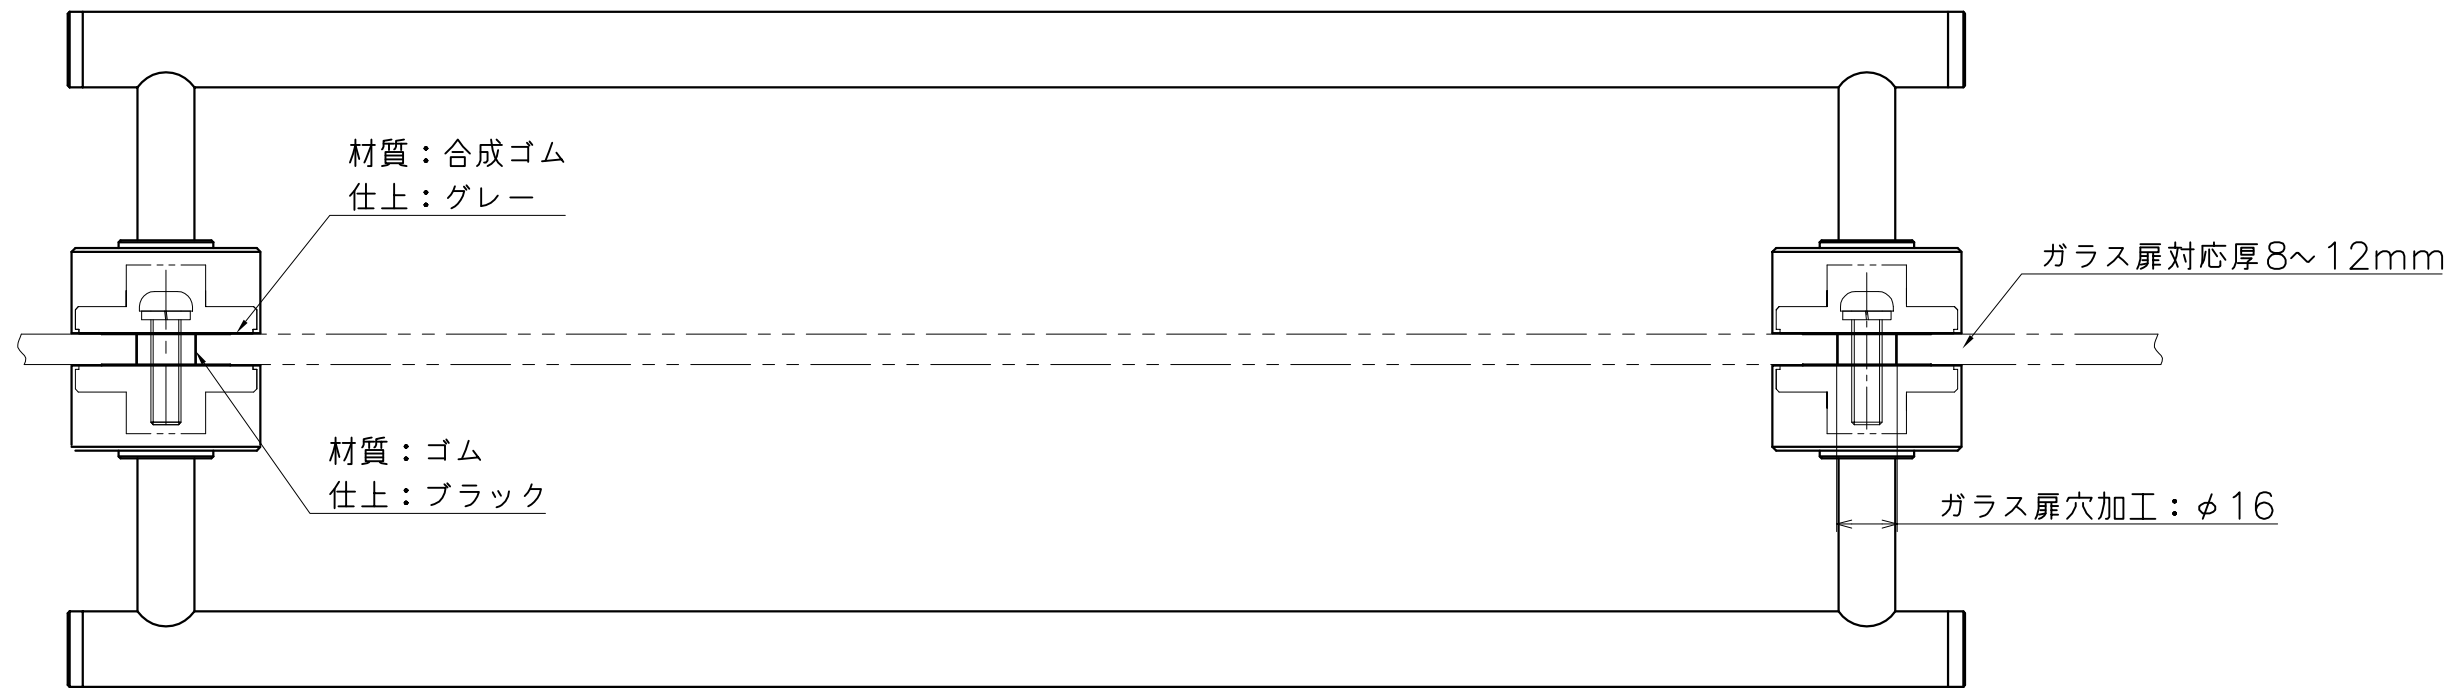

SH-003-X

表面处理:脚部	表面处理:握り	コード
鏡面+チタンゴールド	鏡面	SH-003-UG
ヘアライン+チタングレー	ヘアライン	SH-003-T8Q

(S=1:2)