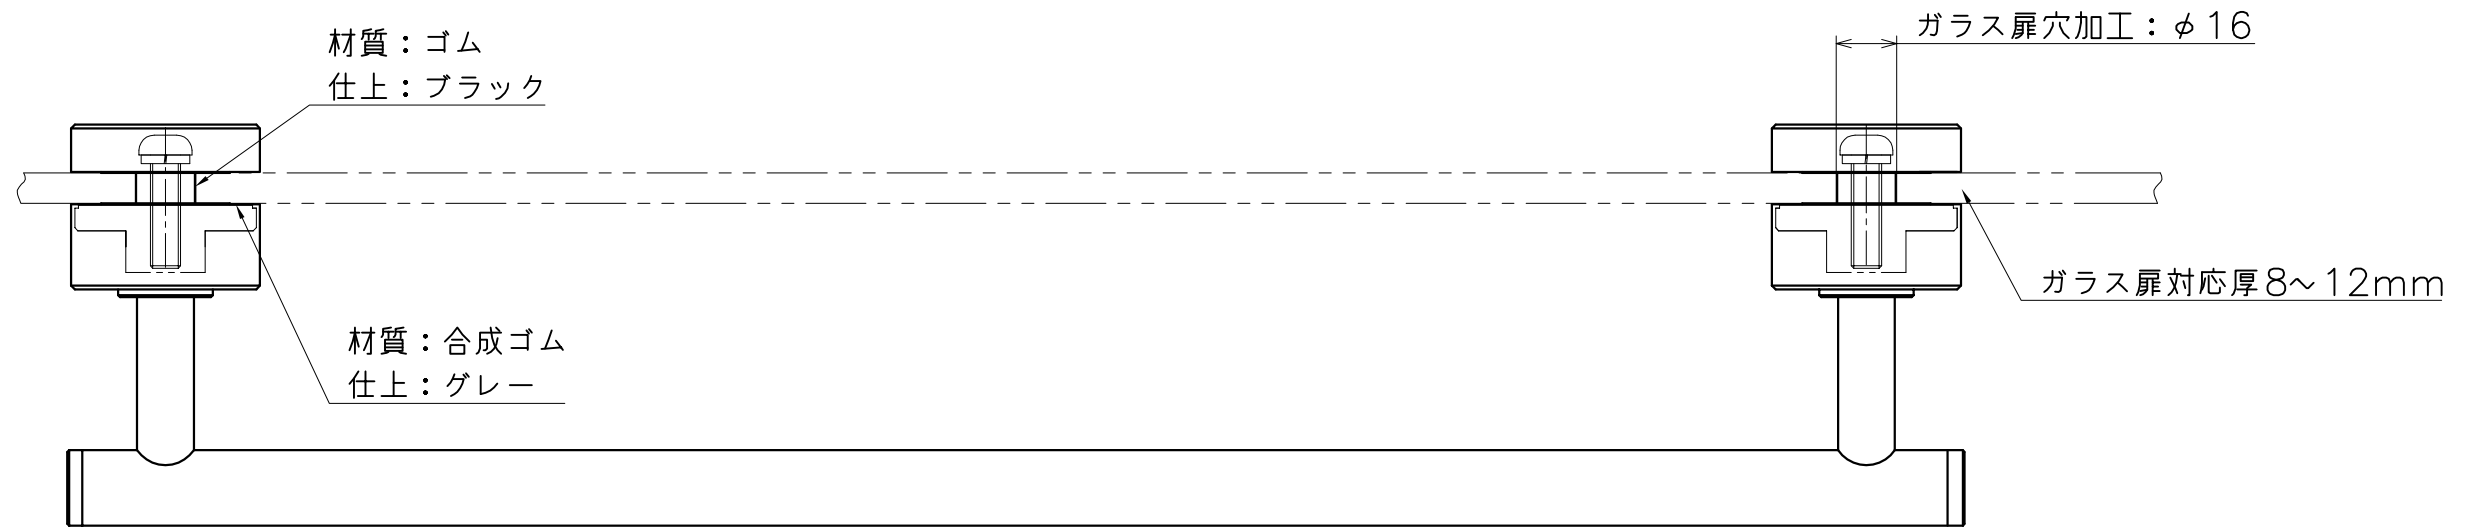

SH-004-X

表面处理:脚部	表面处理:握り	コード
鏡面+チタンゴールド	鏡面	SH-004-UG
ヘアライン+チタングレー	ヘアライン	SH-004-T8Q

(S=1:2)