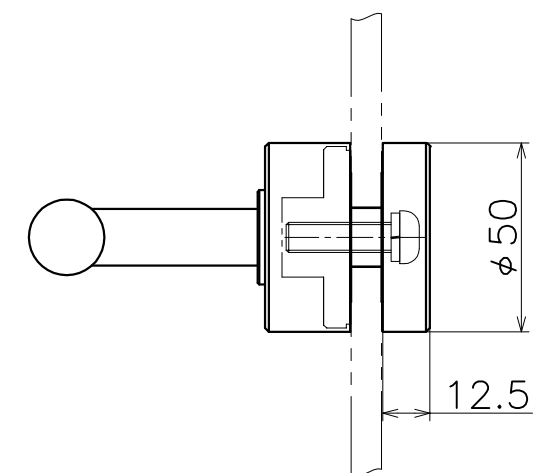

SH-004-X

表面处理:脚部	表面处理:握り	コード
鏡面+チタンゴールド	鏡面	SH-004-UG
ヘアライン+チタングレー	ヘアライン	SH-004-T8Q

(S=1:2)