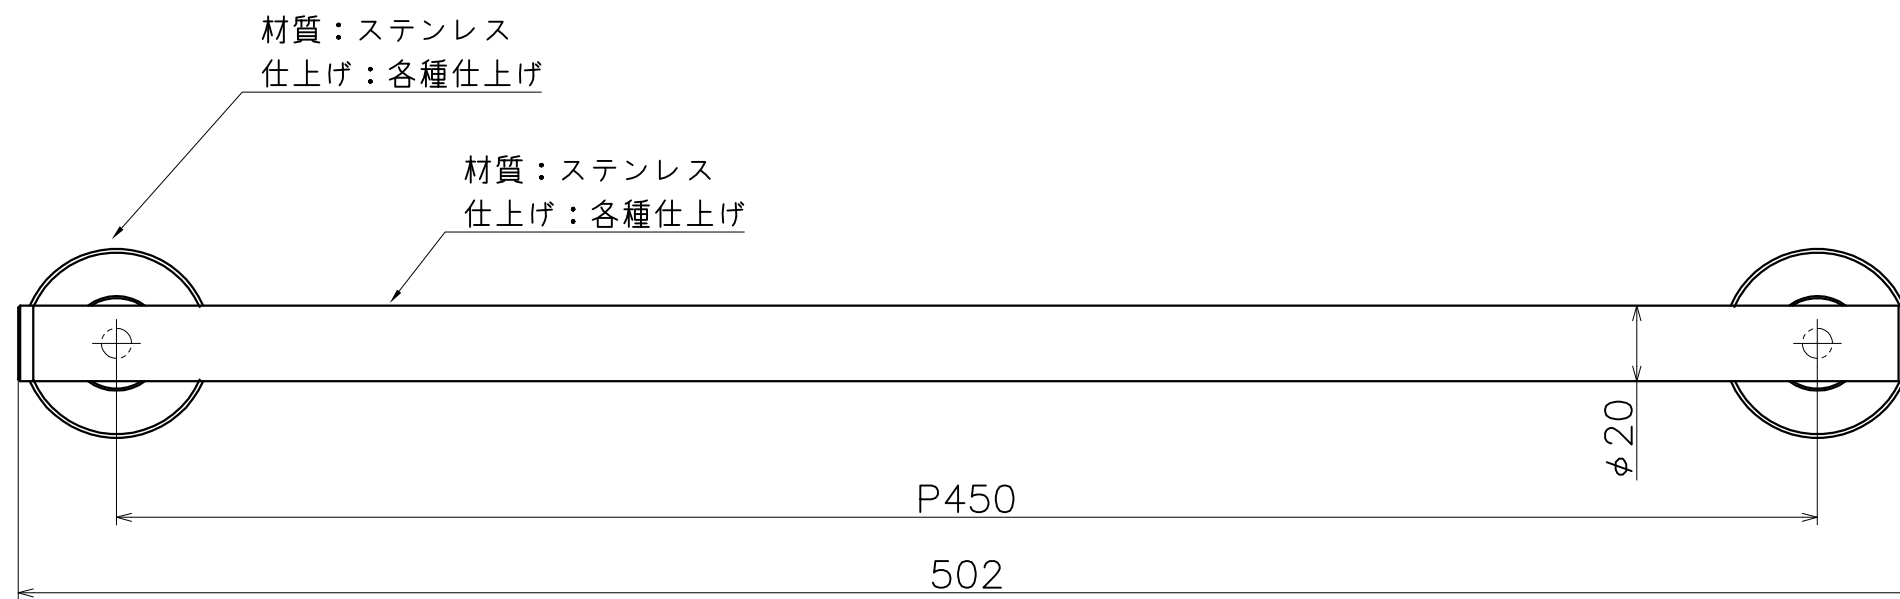

SH-004-X

表面处理:脚部	表面处理:握り	コード
鏡面+チタンゴールド	鏡面	SH-004-UG
ヘアライン+チタングレー	ヘアライン	SH-004-T8Q

(S=1:2)