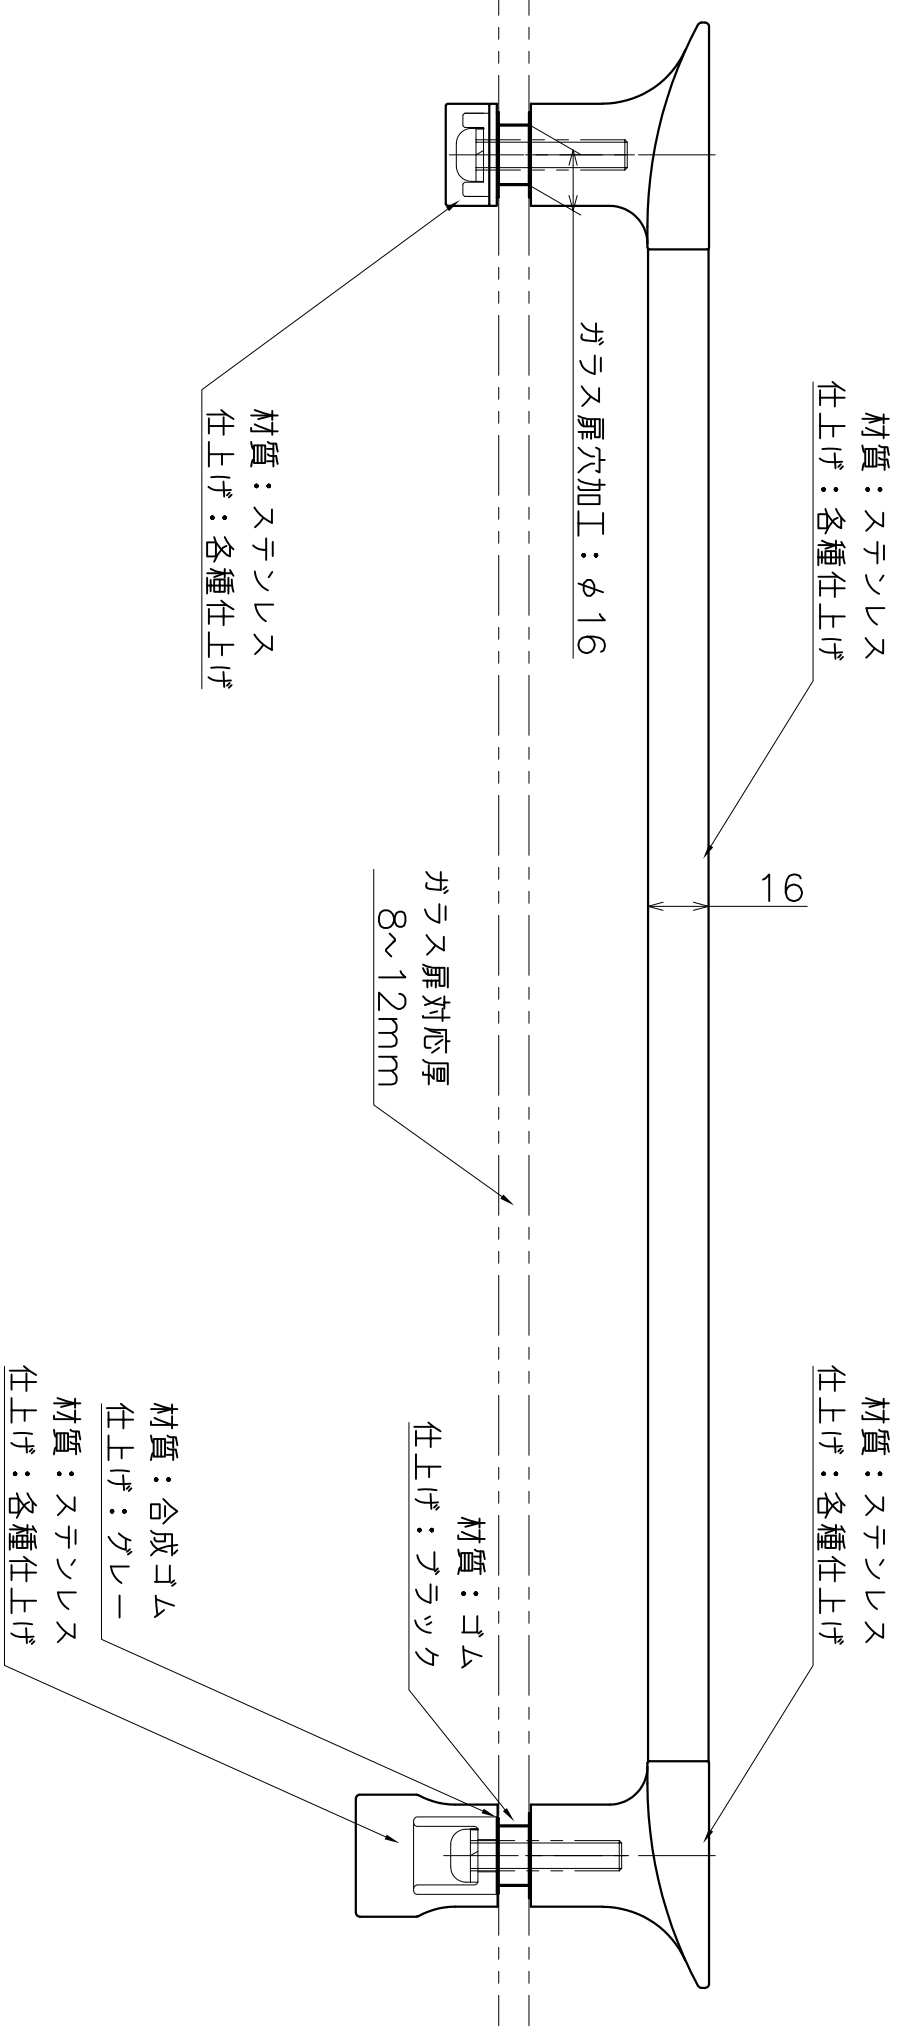

# SH-007-XX-3

表面処理	コード
鏡面	SH-007-XP-3
ヘアライン	SH-007-XI-3

(S=1:2)