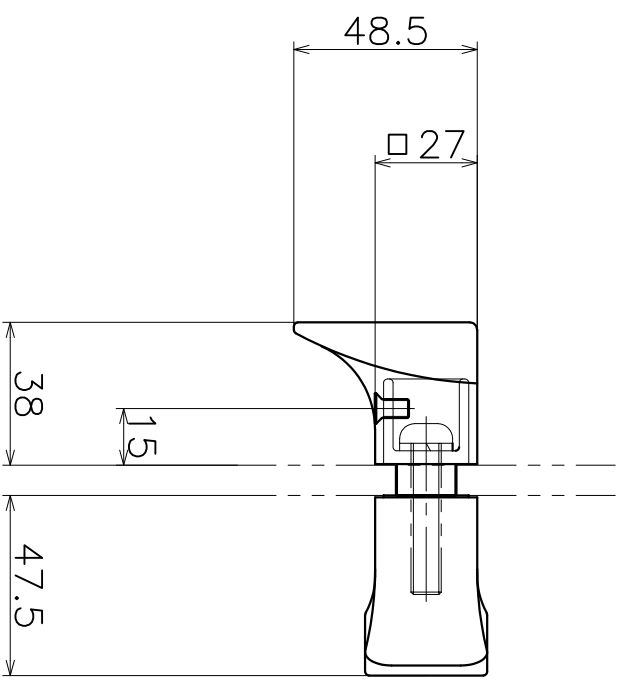

# SH-007-XX-3

表面処理	コード
鏡面	SH-007-XP-3
ヘアライン	SH-007-XI-3

(S=1:2)